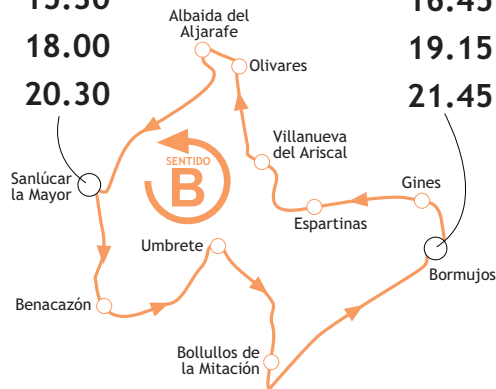

## M-102A Circular del Aljarafe

Salidas de  
Sanlúcar la Mayor  
Calle Maestro Francisco Lindes

07.00

09.30

12.00

14.30

17.00

19.30

Salidas de  
Bormujos  
Hospital San Juan de Dios

08.15

10.45

13.15

15.45

18.15

20.45

## M-102B Circular del Aljarafe

Salidas de  
Sanlúcar la Mayor  
Calle Maestro Francisco Lindes

08.00

10.30

13.00

15.30

18.00

20.30

Salidas de  
Bormujos  
Hospital San Juan de Dios

09.15

11.45

14.15

16.45

19.15

21.45