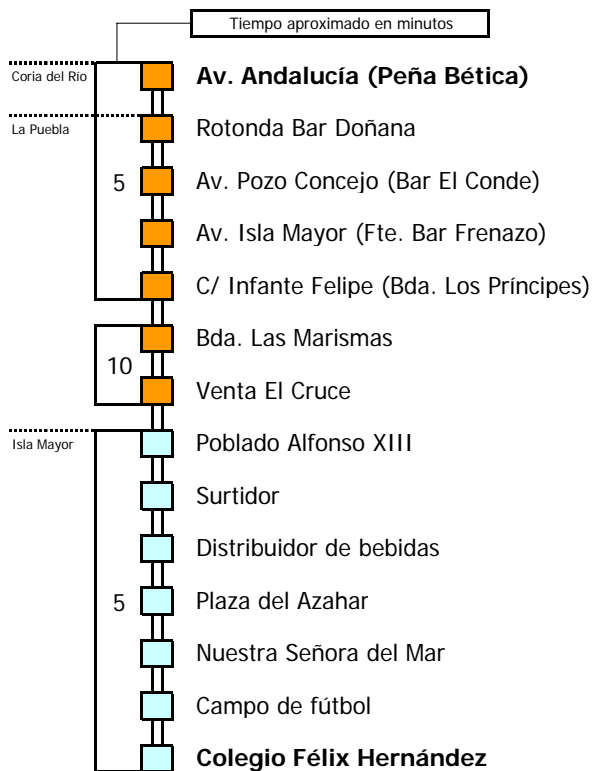

Horario aproximado salvo dificultades de tráfico

HORARIO REGULAR

Válido desde el 1 de septiembre de 2011

D	E	L	U	N	E	S	A	V	I	E	R	N	E	S										
05	06	07	08	09	10	11	12	13	14	15	16	17	18	19	20	21	22	23	24	01	02	03	04	
												40												

Esta línea no circula sábados, domingos, ni festivos

- Zona A
- Zona B
- Zona C
- Zona D
- Zona E
- Zona F

Lectura de la tabla

La línea superior representa las horas y las inferiores, los minutos.

Ej: el autobús sale a las 21.30 horas

Para más información, llame al
902 450 550
ó escriba a
usuarios@ctas.es

Consortio de Transporte Metropolitano
Área de Sevilla