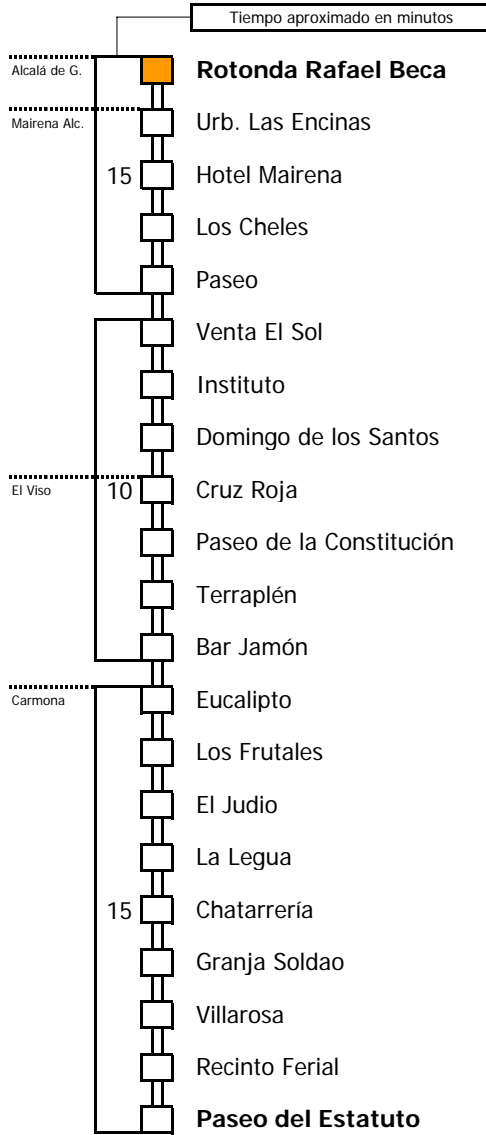

Horario aproximado salvo dificultades de tráfico

HORARIO REGULAR

Válido desde el 1 de septiembre de 2008

D E L U N E S A V I E R N E S																							
05	06	07	08	09	10	11	12	13	14	15	16	17	18	19	20	21	22	23	24	01	02	03	04
				30		10		15		40		40											

- Zona A
- Zona B
- Zona C
- Zona D

Lectura de la tabla

La línea superior representa las horas y las inferiores, los minutos.

Ej: el autobús sale a las 21.30 horas

Para más información, llame al
902 450 550
 ó escriba a
usuarios@ctas.es

Consortio de Transporte Metropolitano
Área de Sevilla

Horario aproximado salvo dificultades de tráfico

HORARIO REGULAR

Válido desde el 1 de septiembre de 2008

D E		L U N E S					A		V I E R N E S														
05	06	07	08	09	10	11	12	13	14	15	16	17	18	19	20	21	22	23	24	01	02	03	04
			10	25	30			00	30		15	20											

- Zona A
- Zona B
- Zona C
- Zona D

1 Sólo hasta El Viso del Alcor

Lectura de la tabla
 La línea superior representa las horas y las inferiores, los minutos.
 Ej: el autobús sale a las 21.30 horas

Para más información, llame al
902 450 550
 ó escriba a
usuarios@ctas.es