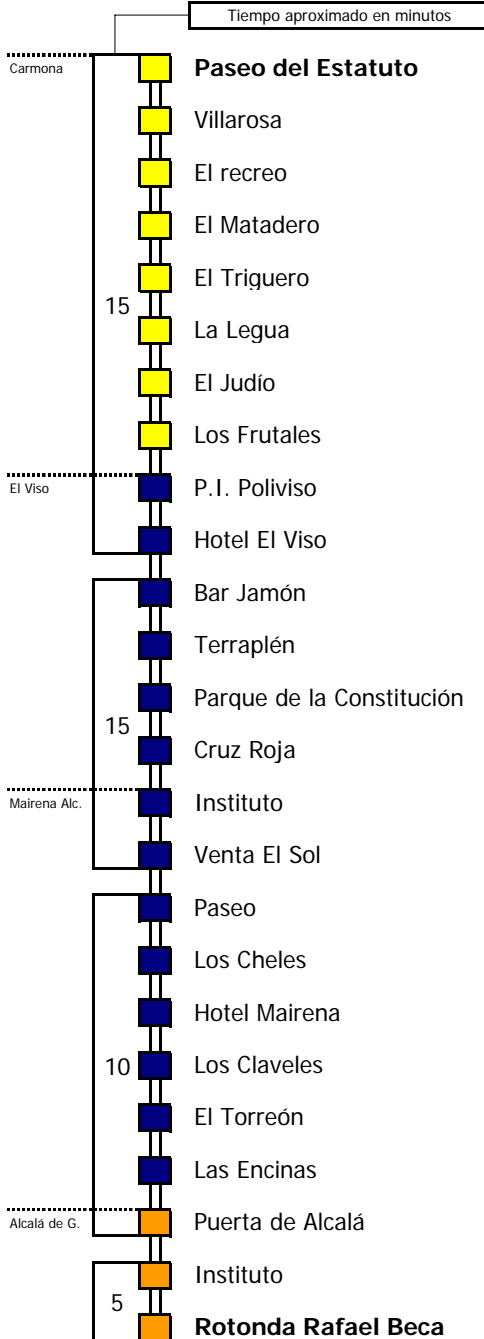

Tiempo aproximado en minutos

Horario aproximado salvo dificultades de tráfico

HORARIO REGULAR

Válido desde el 13 de enero de 2010

D		E		L U N E S					A		V I E R N E S												
05	06	07	08	09	10	11	12	13	14	15	16	17	18	19	20	21	22	23	24	01	02	03	04
		30	55		10		15	40		40		00											

S Á B A D O S																							
05	06	07	08	09	10	11	12	13	14	15	16	17	18	19	20	21	22	23	24	01	02	03	04
					15				30				00										

D O M I N G O S Y F E S T I V O S																							
05	06	07	08	09	10	11	12	13	14	15	16	17	18	19	20	21	22	23	24	01	02	03	04
					15			30		45													

- Zona A
- Zona B
- Zona C
- Zona D
- Zona E

1 Salidas desde El Viso del Alcor

Lectura de la tabla

La línea superior representa las horas y las inferiores, los minutos.

Ej: el autobús sale a las 21.30 horas

1 Sólo hasta El Viso del Alcor

Lectura de la tabla

La línea superior representa las horas y las inferiores, los minutos.

Ej: el autobús sale a las 21.30 horas

Para más información, llame al
902 450 550
 ó escriba a
usuarios@ctas.es