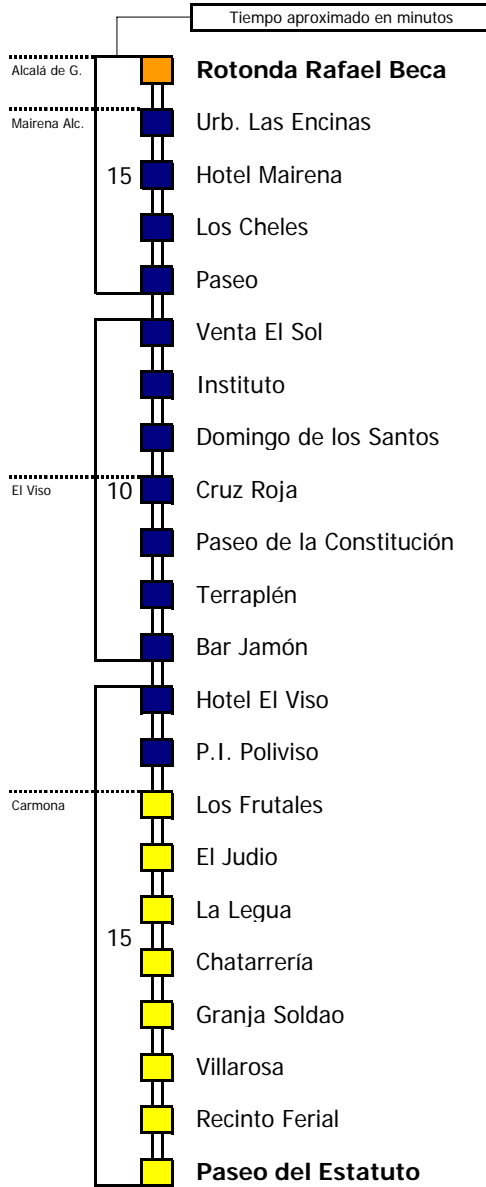

Horario aproximado salvo dificultades de tráfico

HORARIO REGULAR

Válido desde el 31 de agosto de 2009

D E		L U N E S					A		V I E R N E S														
05	06	07	08	09	10	11	12	13	14	15	16	17	18	19	20	21	22	23	24	01	02	03	04
			10	25		30		00	30		15	20											

S Á B A D O S																							
05	06	07	08	09	10	11	12	13	14	15	16	17	18	19	20	21	22	23	24	01	02	03	04
							50				05		30										

D O M I N G O S Y F E S T I V O S																							
05	06	07	08	09	10	11	12	13	14	15	16	17	18	19	20	21	22	23	24	01	02	03	04
							50				05		20										

- Zona A
- Zona B
- Zona C
- Zona D
- Zona E

1 Sólo hasta El Viso del Alcor

Lectura de la tabla

La línea superior representa las horas y las inferiores, los minutos.

Ej: el autobús sale a las 21.30 horas

Para más información, llame al
902 450 550
ó escriba a
usuarios@ctas.es

Consortio de Transporte Metropolitano
Área de Sevilla