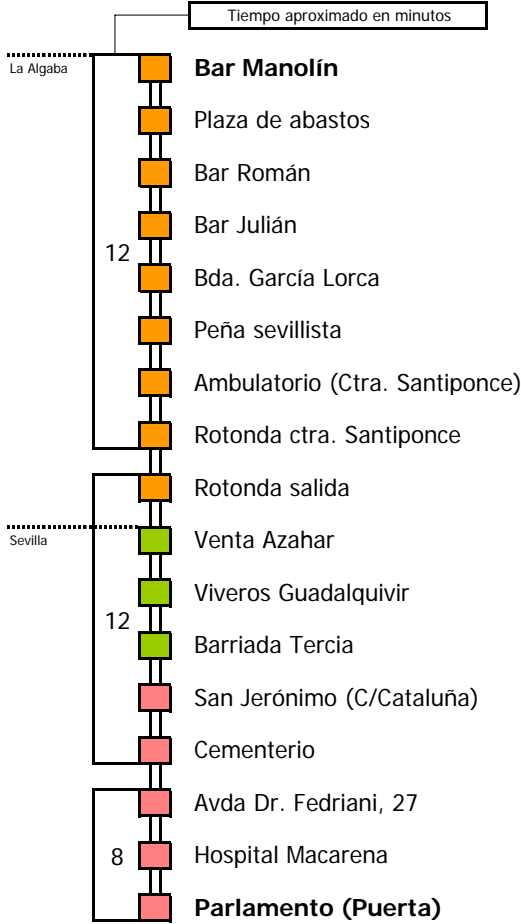

- Zona A
- Zona B
- Zona C
- Zona D

### Lectura de la tabla

La línea superior representa las horas y las inferiores, los minutos.

Ej: el autobús sale a las 21.30 horas

Para más información, llame al  
**902 450 550**  
 ó escriba a  
**usuarios@ctas.es**

Consortio de Transporte Metropolitano  
**Área de Sevilla**

Horario aproximado salvo dificultades de tráfico

### HORARIO REGULAR

Válido desde el 31 de agosto de 2009

D E L U N E S A V I E R N E S																							
05	06	07	08	09	10	11	12	13	14	15	16	17	18	19	20	21	22	23	24	01	02	03	04
45	00	00	00	00	20	20	20	20	20	20	20	20	20	20	20	20	20	20	20	20	20	20	20
	30	15	15	20	50	50	50	50	50	50	50	50	50	50	50	50	50	50	50	50	50	50	50
	45	30	30	50																			
				45	45																		