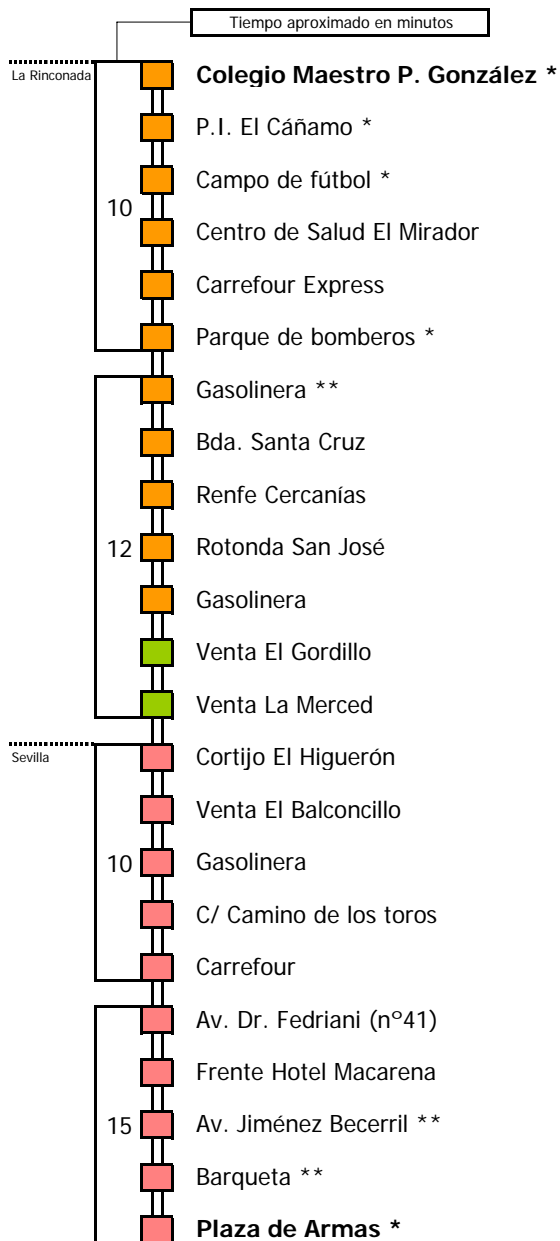

Horario aproximado salvo dificultades de tráfico

HORARIO REGULAR

Válido desde el 14 de abril de 2010

D		E		L U N E S									A V I E R N E S										
05	06	07	08	09	10	11	12	13	14	15	16	17	18	19	20	21	22	23	24	01	02	03	04
45	20	00	00	00	05	35	10	00	00	10	35	15	00	15	20	45	25						
				25	35	30	35	25	15	25	35	30	55	40	50								
				35	55	40		45	50														

S		Á		B		A		D		O		S											
05	06	07	08	09	10	11	12	13	14	15	16	17	18	19	20	21	22	23	24	01	02	03	04
50		05	30		10	35		00	25	50		40		05	30								

D		O		M		I		N		G		O		S		Y		F		E		S		T		I		V		O		S	
05	06	07	08	09	10	11	12	13	14	15	16	17	18	19	20	21	22	23	24	01	02	03	04										
				00	25		20		00	05		05		20	20																		

(*) Paradas que realizan los servicios directos San José-Sevilla

(**) Sólo en los servicios directos San José-Sevilla

- Zona A
- Zona B
- Zona C
- Zona D

- 1 Paso por La Rinconada (M-112)
- 2 Directo San José-Sevilla

Lectura de la tabla

La línea superior representa las horas y las inferiores, los minutos.

Ej: el autobús sale a las 21.30 horas

Para más información, llame al
902 450 550
ó escriba a
usuarios@ctas.es

Consortio de Transporte Metropolitano
Área de Sevilla