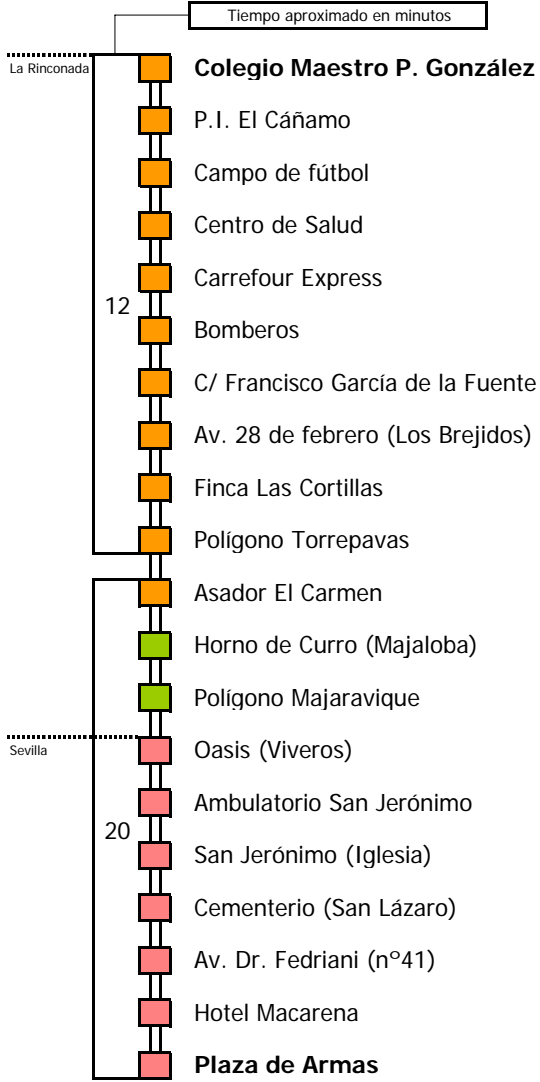

NOTA: esta línea **no circula sábados, domingos ni festivos**

- Zona A
- Zona B
- Zona C
- Zona D

#### Lectura de la tabla

La línea superior representa las horas y las inferiores, los minutos.

Ej: el autobús sale a las 21.30 horas

Para más información, llame al  
**902 450 550**  
 ó escriba a  
**usuarios@ctas.es**

Consortio de Transporte Metropolitano  
**Área de Sevilla**

Horario aproximado salvo dificultades de tráfico

### HORARIO REGULAR

Válido desde el 1 de septiembre de 2011

D	E	L	U	N	E	S	A	V	I	E	R	N	E	S									
05	06	07	08	09	10	11	12	13	14	15	16	17	18	19	20	21	22	23	24	01	02	03	04
		20		00	30		30		00	35		30		15	30		25						