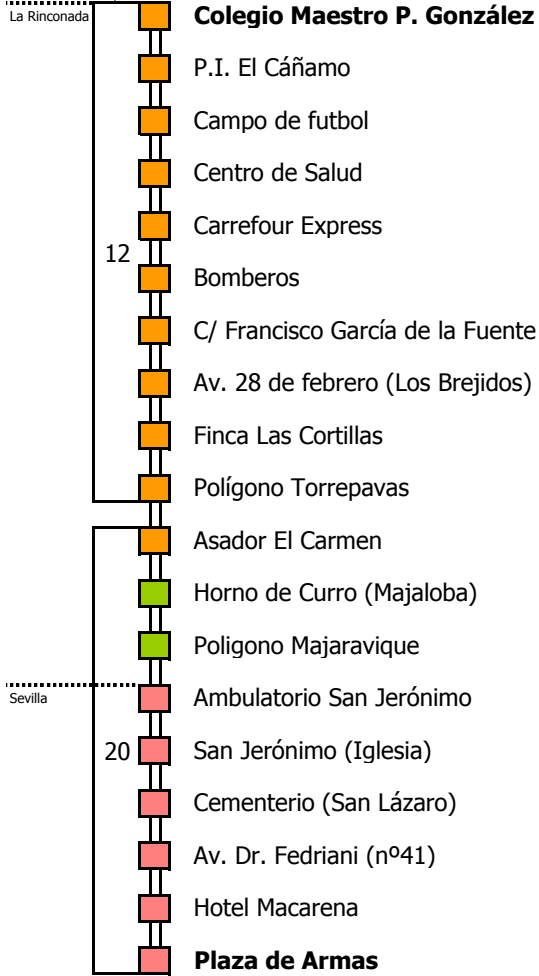

Tiempo aproximado en minutos

Horario aproximado salvo dificultades de tráfico

HORARIO REGULAR

Válido desde el 31 de agosto de 2009

D	E	L	U	N	E	S	A	V	I	E	R	N	E	S									
05	06	07	08	09	10	11	12	13	14	15	16	17	18	19	20	21	22	23	24	01	02	03	04
		25		00	35		25		00	35		30		15	50		25						

NOTA: esta línea **no circula sábados, domingos ni festivos**

- Zona A
- Zona B
- Zona C
- Zona D

Lectura de la tabla

La línea superior representa las horas y las inferiores, los minutos.

Ej: el autobús sale a las 21.30 horas.

Para más información, llame al
902 450 550
ó escriba a
usuarios@ctas.es

Consortio de Transporte Metropolitano
Área de Sevilla