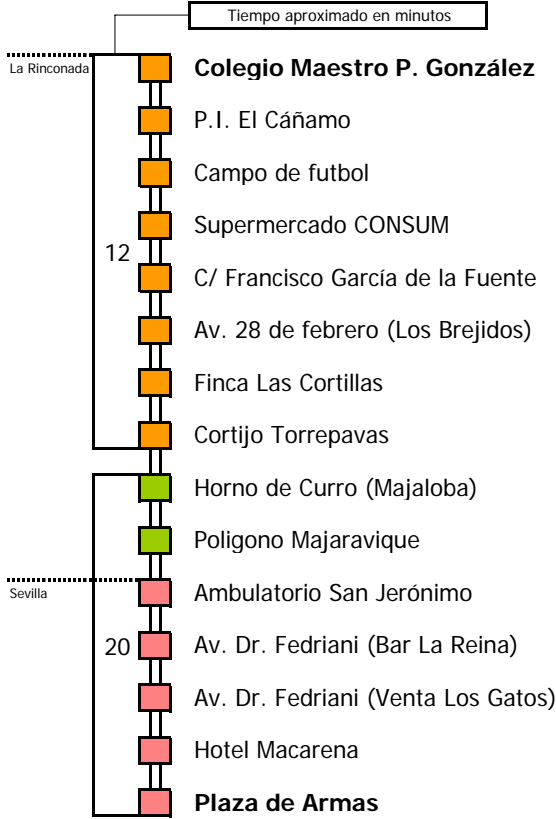

Horario aproximado salvo dificultades de tráfico

HORARIO REGULAR

Válido desde el 1 de septiembre de 2008

D	E	L	U	N	E	S	A	V	I	E	R	N	E	S									
05	06	07	08	09	10	11	12	13	14	15	16	17	18	19	20	21	22	23	24	01	02	03	04
		25		00	35		25		00	35		30		15	50		25						

NOTA: esta línea **no circula sábados, domingos ni festivos**

- Zona A
- Zona B
- Zona C
- Zona D

Lectura de la tabla

La línea superior representa las horas y las inferiores, los minutos.

Ej: el autobús sale a las 21.30 horas

Para más información, llame al
902 450 550
ó escriba a
usuarios@ctas.es

Consortio de Transporte Metropolitano
Área de Sevilla