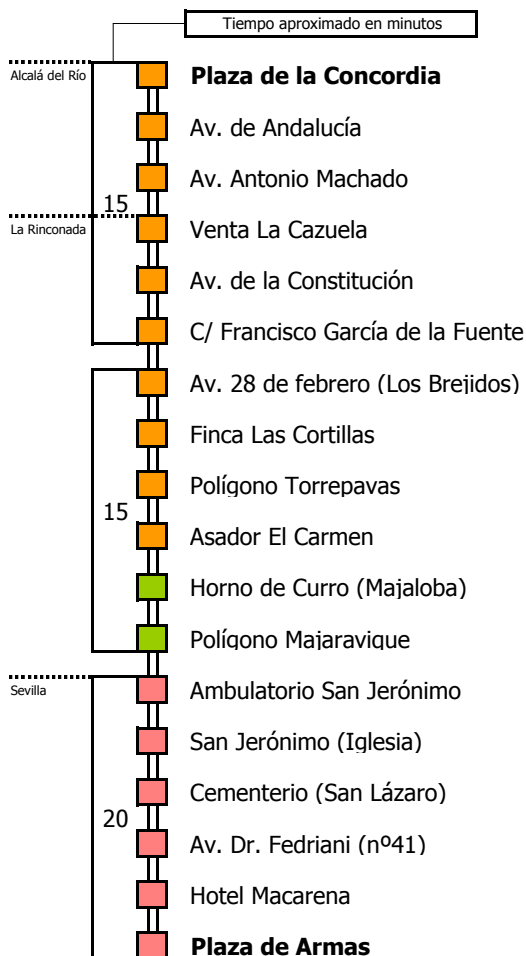

### HORARIO REGULAR

Válido desde el 31 de agosto de 2009

**D E L U N E S A V I E R N E S**

05	06	07	08	09	10	11	12	13	14	15	16	17	18	19	20	21	22	23	24	01	02	03	04
25	25	25	40	10	00	20	00	20	00	00	00	00	00	00	00	00	00	00	00	00	00	00	00
55	55	55				50	45																

- Zona A
- Zona B
- Zona C
- Zona D

1 Por San José de la Rinconada

#### Lectura de la tabla

La línea superior representa las horas y las inferiores, los minutos.

Ej: el autobús sale a las 21.30 horas.

Para más información, llame al  
**902 450 550**  
 ó escriba a  
**usuarios@ctas.es**

**Consorcio de Transporte Metropolitano**  
**Área de Sevilla**

ANTIGUA LÍNEA M-212

Horario aproximado salvo dificultades de tráfico

HORARIO REGULAR

Válido desde el 31 de agosto de 2009

**D E L U N E S A V I E R N E S**