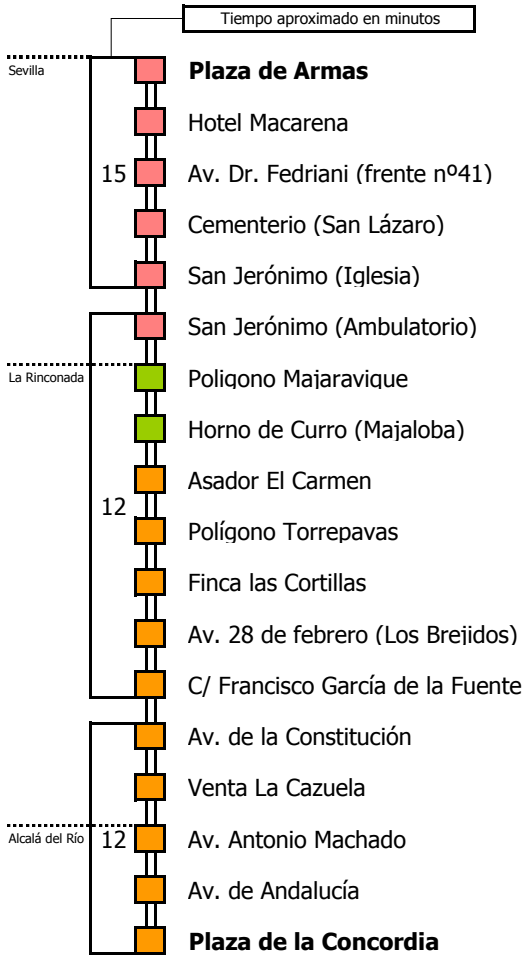

## ANTIGUA LÍNEA M-212

Horario aproximado salvo dificultades de tráfico

### HORARIO REGULAR

Válido desde el 31 de agosto de 2009

**D E L U N E S A V I E R N E S**

05	06	07	08	09	10	11	12	13	14	15	16	17	18	19	20	21	22	23	24	01	02	03	04
25	25	25	40	10	00	20	00	20	00	00	00	00	00	00	00	00	00	00	00	00	00	00	00
55	55	55				50	45																

**S Á B A D O S**

05	06	07	08	09	10	11	12	13	14	15	16	17	18	19	20	21	22	23	24	01	02	03	04
45		15		00	30		00	30		00	45		15	45		00							

**D O M I N G O S Y F E S T I V O S**

05	06	07	08	09	10	11	12	13	14	15	16	17	18	19	20	21	22	23	24	01	02	03	04
		45		15		00		00		00		00		00		30		00					

#### Lectura de la tabla

La línea superior representa las horas y las inferiores, los minutos.

Ej: el autobús sale a las 21.30 horas.

Para más información, llame al  
**902 450 550**  
 ó escriba a  
**usuarios@ctas.es**