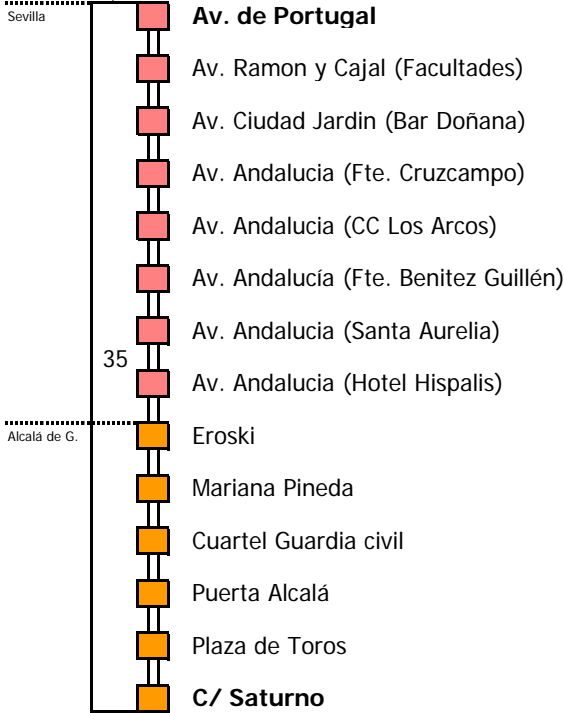

Tiempo aproximado en minutos

Horario aproximado salvo dificultades de tráfico

HORARIO REGULAR

Válido desde el 22 de febrero de 2010

D	E	L	U	N	E	S	A	V	I	E	R	N	E	S									
05	06	07	08	09	10	11	12	13	14	15	16	17	18	19	20	21	22	23	24	01	02	03	04
		40	05	00	35	00	20	15	15	05	00	35	00	20	15	30							
		55	15	15		30	30	30	40	15	10		30	50	40								
			35	25		55	50	40	50	35	25		55										
				35				50			55												
				55																			

NOTA: esta línea **no circula sábados, domingos ni festivos**

- Zona A
- Zona B
- Zona C
- Zona D

1 Salida del interior de Estacion del Prado de S.Seb.

Lectura de la tabla

La línea superior representa las horas y las inferiores, los minutos.

HORARIO REGULAR

Válido desde el 22 de febrero de 2010

D	E	L U N E S					A V I E R N E S																	
05	06	07	08	09	10	11	12	13	14	15	16	17	18	19	20	21	22	23	24	01	02	03	04	
05	20	15	05	15	10	00	10	20	15	05	15	10	00	20										
15	35	40	15	40	35	10	20	30	40	35	40	35	30											
25	45	55	35				30	30	45	50			55											
35	55						55	55	55															
45																								
55																								

NOTA: esta línea **no circula sábados, domingos ni festivos**

- Zona A
- Zona B
- Zona C
- Zona D

Lectura de la tabla

La línea superior representa las horas y las inferiores, los minutos.

Ej: el autobús sale a las 21.30 horas