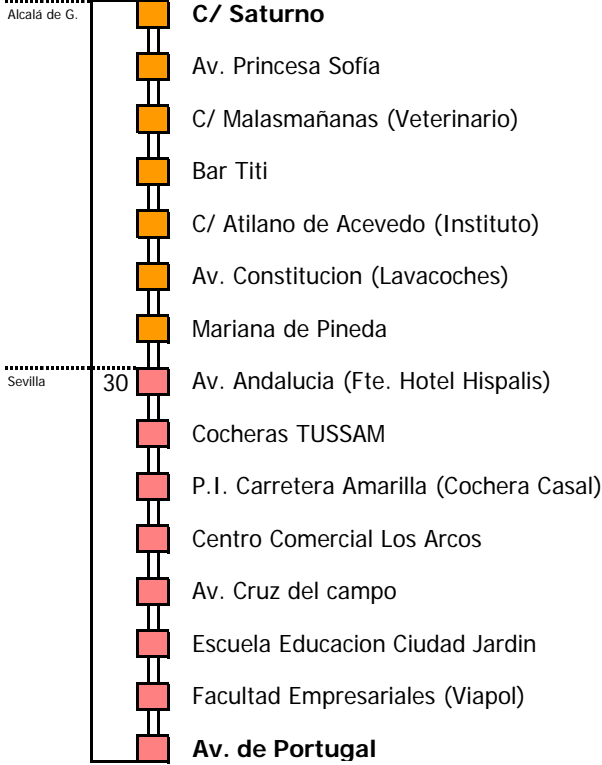

NOTA: esta línea **no circula sábados, domingos ni festivos**

- Zona A
- Zona B
- Zona C
- Zona D

1 Salida del interior de Estacion del Prado de S.Seb.

Lectura de la tabla

La línea superior representa las horas y las inferiores, los minutos.

Ej: el autobús sale a las 21.30 horas

Para más información, llame al
902 450 550
 ó escriba a
usuarios@ctas.es

Consortio de Transporte Metropolitano
Área de Sevilla

Tiempo aproximado en minutos

Horario aproximado salvo dificultades de tráfico

HORARIO REGULAR

Válido desde el 22 de febrero de 2010

D	E	L U N E S					A V I E R N E S																	
05	06	07	08	09	10	11	12	13	14	15	16	17	18	19	20	21	22	23	24	01	02	03	04	
05	20	15	05	15	10	00	10	20	15	05	15	10	00	20										
15	35	40	15	40	35	10	20	30	40	35	40	35	30											
25	45	55	35				30	30	45	50			55											
35	55						55	55	55															
45																								
55																								

NOTA: esta línea **no circula sábados, domingos ni festivos**

- Zona A
- Zona B
- Zona C
- Zona D

Lectura de la tabla

La línea superior representa las horas y las inferiores, los minutos.

Ej: el autobús sale a las 21.30 horas