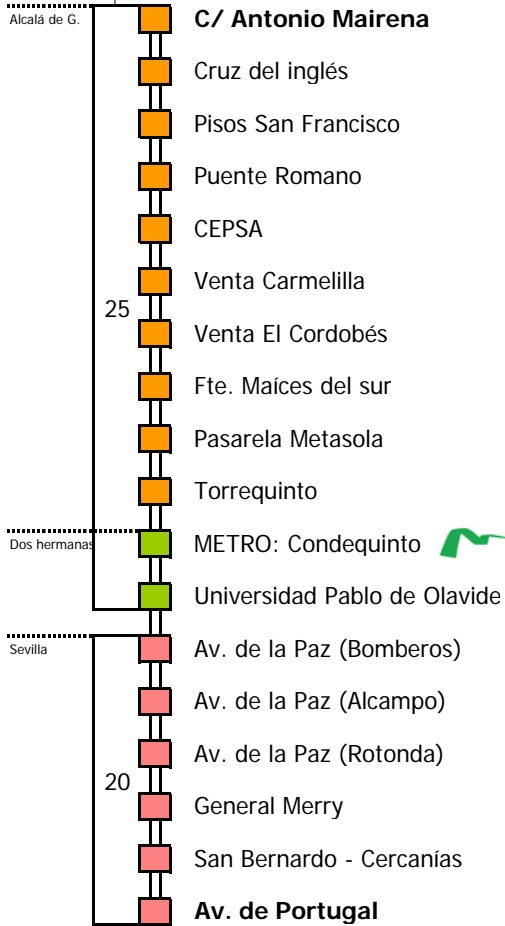

Horario aproximado salvo dificultades de tráfico

HORARIO REGULAR

Válido desde el 5 de abril de 2010

D		E		L U N E S					A V I E R N E S										
05	06	07	08	09	10	11	12	13	14	15	16	17	18	19	20	21	22	23	24
				00	30	00	45	15	45	15	00	30	00						

S		Á		B		A		D		O		S							
05	06	07	08	09	10	11	12	13	14	15	16	17	18	19	20	21	22	23	24
								15											

NOTA: esta línea **no circula domingos ni festivos**

- Zona A
- Zona B
- Zona C
- Zona D

Lectura de la tabla

La línea superior representa las horas y las inferiores, los minutos.

Ej: el autobús sale a las 21.30 horas

Para más información, llame al
902 450 550
 ó escriba a
usuarios@ctas.es

Consortio de Transporte Metropolitano
Área de Sevilla

Tiempo aproximado en minutos

Horario aproximado salvo dificultades de tráfico

HORARIO REGULAR

Válido desde el 5 de abril de 2010

D		E		L U N E S				A V I E R N E S																
05	06	07	08	09	10	11	12	13	14	15	16	17	18	19	20	21	22	23	24	01	02	03	04	
		45		15	45		30		00	30		00	45		15	45								