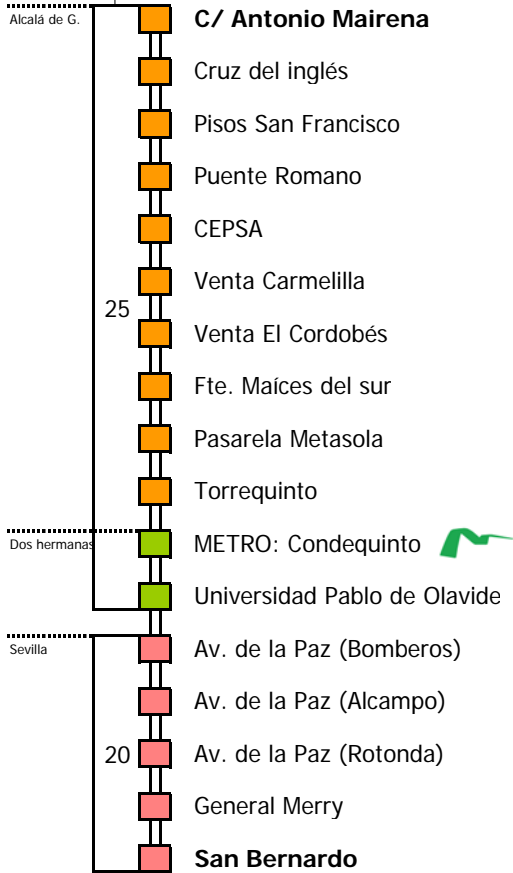

### HORARIO REGULAR

Válido desde el 22 de diciembre de 2011

D		E		L U N E S					A					V I E R N E S									
05	06	07	08	09	10	11	12	13	14	15	16	17	18	19	20	21	22	23	24	01	02	03	04
				00	30			00	45	15	45	15		00	30	00							

S Á B A D O S											
05	06	07	08	09	10	11	12	13	14	15	16
		00	30		00	45		15			

NOTA: esta línea **no circula domingos ni festivos**

- Zona A
- Zona B
- Zona C
- Zona D

#### Lectura de la tabla

La línea superior representa las horas y las inferiores, los minutos.

Ej: el autobús sale a las 21.30 horas

Para más información, llame al  
**902 450 550**  
 ó escriba a  
**usuarios@ctas.es**

Consortio de Transporte Metropolitano  
**Área de Sevilla**

Tiempo aproximado en minutos

Horario aproximado salvo dificultades de tráfico