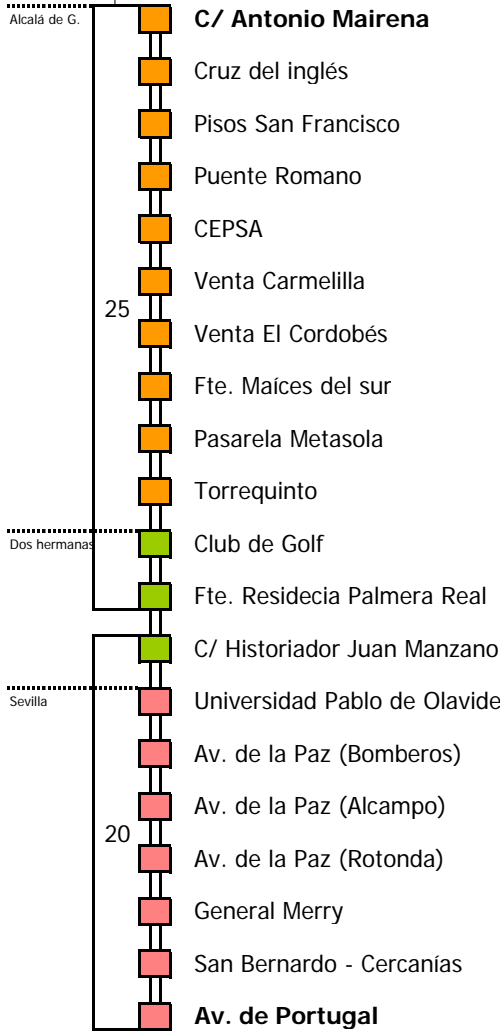

### HORARIO REGULAR

Válido desde el 1 de septiembre de 2008

D		E		L U N E S					A		V I E R N E S												
05	06	07	08	09	10	11	12	13	14	15	16	17	18	19	20	21	22	23	24	01	02	03	04
					00	45		15	45	15			00	30		00							

#### Lectura de la tabla

La línea superior representa las horas y las inferiores, los minutos.

Ej: el autobús sale a las 21.30 horas

Para más información, llame al  
**902 450 550**  
 ó escriba a  
**usuarios@ctas.es**

Consortio de Transporte Metropolitano  
**Área de Sevilla**

Tiempo aproximado en minutos

Horario aproximado salvo dificultades de tráfico

## HORARIO REGULAR

Válido desde el 1 de septiembre de 2008

D		E		L U N E S				A V I E R N E S																
05	06	07	08	09	10	11	12	13	14	15	16	17	18	19	20	21	22	23	24	01	02	03	04	
		45		15	45		30		00	30		00	45		15	45								