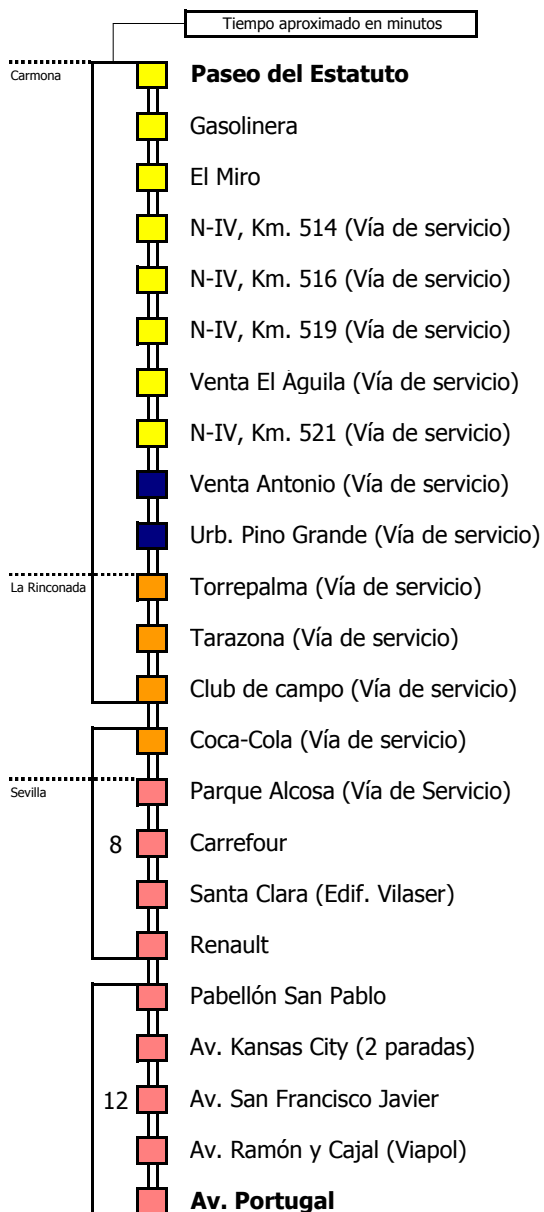

ANTIGUA LÍNEA M-220

Tiempo aproximado en minutos

Horario aproximado salvo dificultades de tráfico

HORARIO REGULAR

Válido desde el 31 de agosto de 2009

D E L U N E S A V I E R N E S
05 06 07 08 09 10 11 12 13 14 15 16 17 18 19 20 21 22 23 24 01 02 03 04

00 00 00 30 30 30 30

- Zona A
 - Zona B
 - Zona C
 - Zona D
 - Zona E
- 1 Servicios por El Viso del Alcor
 - 2 Directos (no hacen las paradas de la vía de servicio)

Lectura de la tabla
La línea superior representa las horas y las inferiores, los minutos.
Ej: el autobús sale a las 21.30 horas.