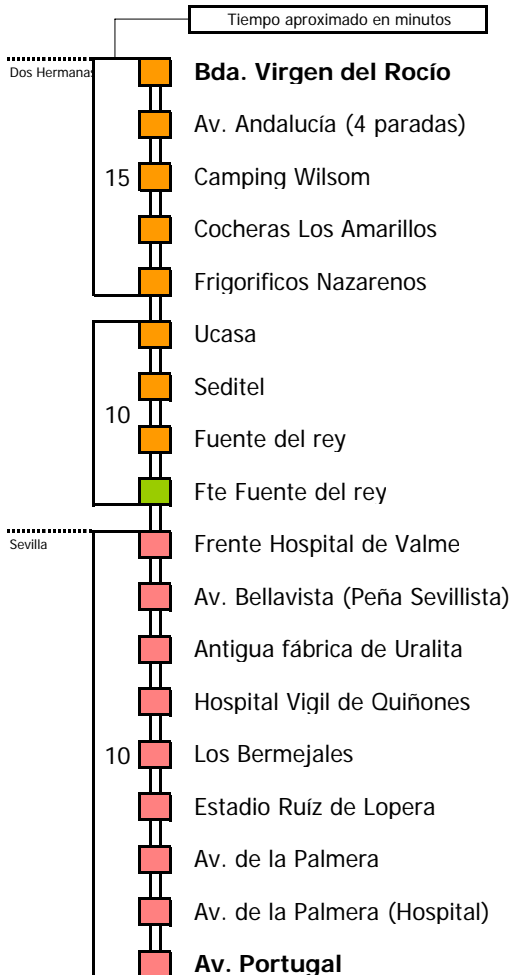

Horario aproximado salvo dificultades de tráfico

HORARIO REGULAR

Válido desde el 1 de septiembre de 2008

D E L U N E S A V I E R N E S																							
05	06	07	08	09	10	11	12	13	14	15	16	17	18	19	20	21	22	23	24	01	02	03	04
		30	00	00	00	00	00	00	00	00	00	00	00	00	00	00	30						

- Zona A
- Zona B
- Zona C
- Zona D

Lectura de la tabla

La línea superior representa las horas y las inferiores, los minutos.
Ej: el autobús sale a las 21.30 horas

Para más información, llame al
902 450 550
ó escriba a
usuarios@ctas.es

Consortio de Transporte Metropolitano
Área de Sevilla

Horario aproximado salvo dificultades de tráfico

HORARIO REGULAR

Válido desde el 1 de septiembre de 2008

D E L U N E S A V I E R N E S																							
05	06	07	08	09	10	11	12	13	14	15	16	17	18	19	20	21	22	23	24	01	02	03	04
	15	15	15	15	15	15	15	15	15	15	15	15	15	15	15	15	15	15	15	15	15	15	15

S Á B A D O S , D O M I N G O S Y F E S T .																							
05	06	07	08	09	10	11	12	13	14	15	16	17	18	19	20	21	22	23	24	01	02	03	04
		45		15	45		15			45		15	45										

1 Servicios por Crown y El Copero