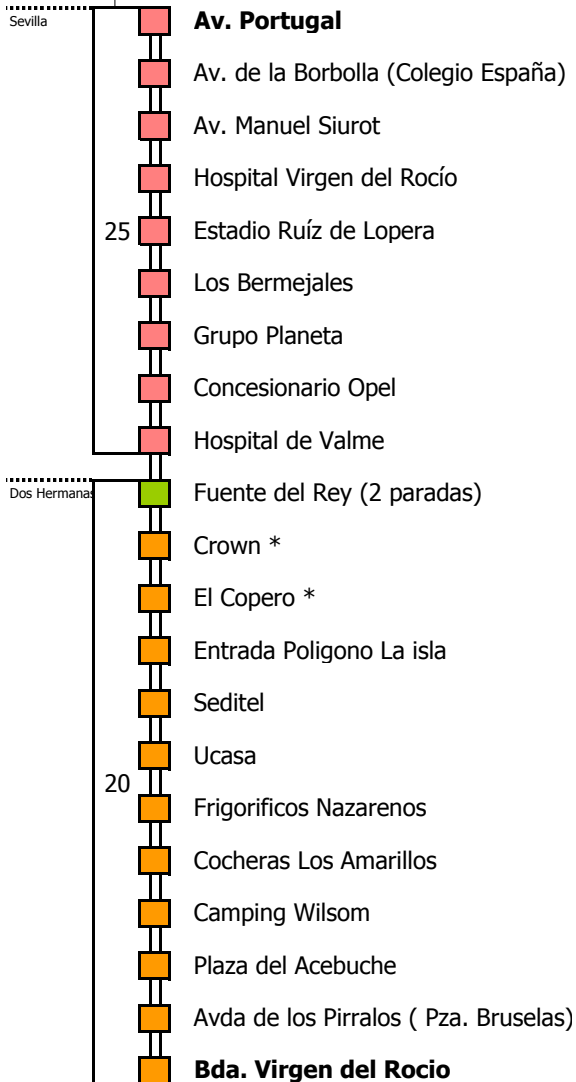

Tiempo aproximado en minutos

Horario aproximado salvo dificultades de tráfico

HORARIO REGULAR

Válido desde el 1 de septiembre de 2009

D E L U N E S A V I E R N E S																							
05	06	07	08	09	10	11	12	13	14	15	16	17	18	19	20	21	22	23	24	01	02	03	04
		30	00	00	00	00	00	00	00	00	00	00	00	00	00	00	30						

S Á B A D O S , D O M I N G O S Y F E S T .																							
05	06	07	08	09	10	11	12	13	14	15	16	17	18	19	20	21	22	23	24	01	02	03	04
			30		00	30		00		30		00	30										

(*) Sólo en servicios específicos

1 Servicios por Crown y El Copero

- Zona A
- Zona B
- Zona C
- Zona D

Lectura de la tabla

La línea superior representa las horas y las inferiores, los minutos.

Ej: el autobús sale a las 21.30 horas.

Para más información, llame al
902 450 550
 ó escriba a
usuarios@ctas.es

Consortio de Transporte Metropolitano
Área de Sevilla

(*) Sólo en servicios específicos

- Zona A
- Zona B
- Zona C
- Zona D

1 Servicios por Crown y El Copero

Horario aproximado salvo dificultades de tráfico