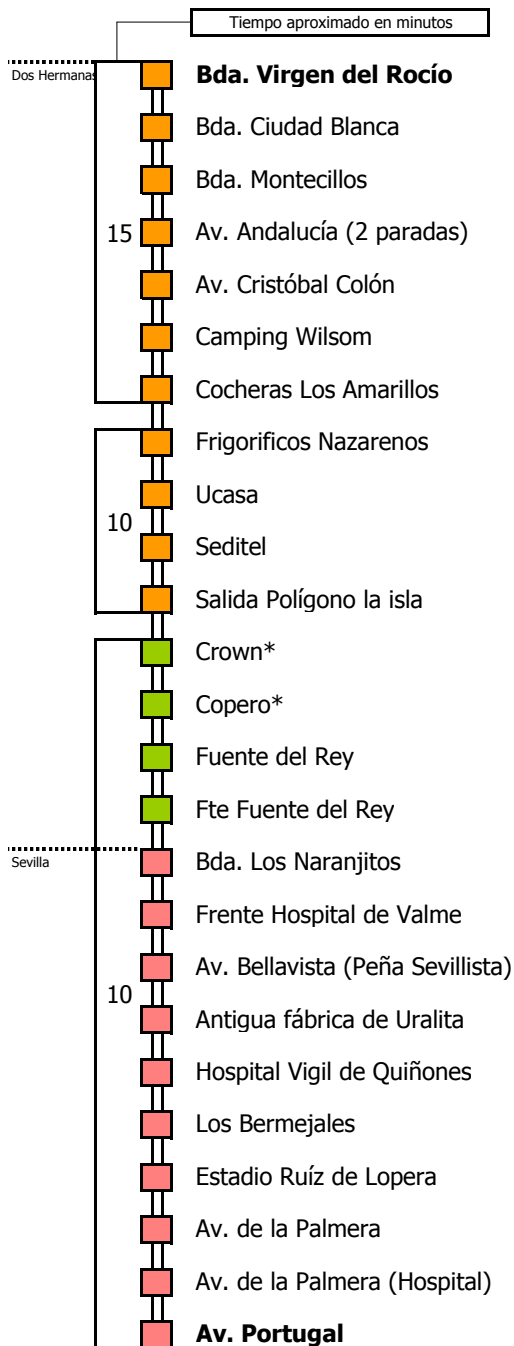

Tiempo aproximado en minutos

Horario aproximado salvo dificultades de tráfico

HORARIO REGULAR

Válido desde el 1 de septiembre de 2009

D E L U N E S A V I E R N E S																							
05	06	07	08	09	10	11	12	13	14	15	16	17	18	19	20	21	22	23	24	01	02	03	04
		30	00	00	00	00	00	00	00	00	00	00	00	00	00	00	30						

1 Servicios por Crown y El Copero

- Zona A
- Zona B
- Zona C
- Zona D

Lectura de la tabla

La línea superior representa las horas y las inferiores, los minutos.

Ej: el autobús sale a las 21.30 horas.

Para más información, llame al
902 450 550
 ó escriba a
usuarios@ctas.es

Consortio de Transporte Metropolitano
Área de Sevilla

(*) Sólo en servicios específicos

- Zona A
- Zona B
- Zona C
- Zona D

1 Servicios por Crown y El Copero

Horario aproximado salvo dificultades de tráfico

HORARIO REGULAR

Válido desde el 1 de septiembre de 2009

D E L U N E S												A V I E R N E S											
05	06	07	08	09	10	11	12	13	14	15	16	17	18	19	20	21	22	23	24	01	02	03	04
	15	15	15	15	15	15	15	15	15	15	15	15	15	15	15	15	15	15	15	15	15	15	15
S Á B A D O S , D O M I N G O S Y F E S T .																							
05	06	07	08	09	10	11	12	13	14	15	16	17	18	19	20	21	22	23	24	01	02	03	04
		45		15	45		15			45		15	45										