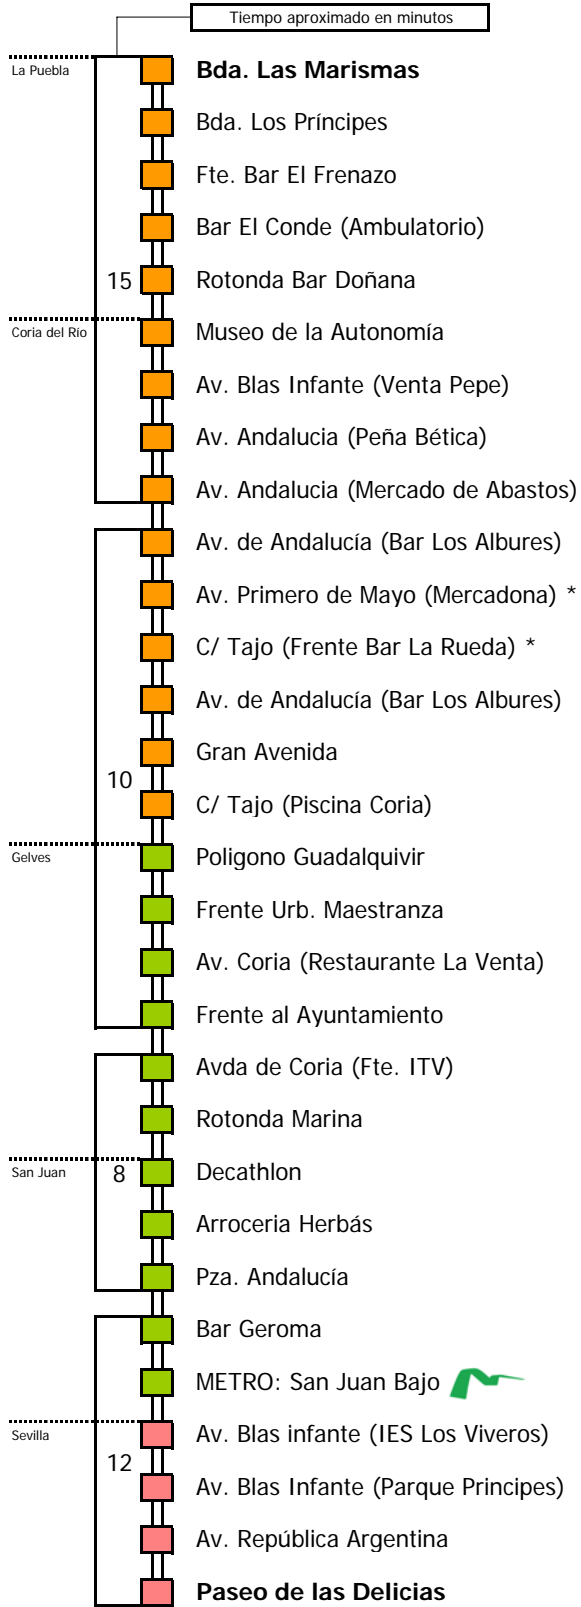

Tiempo aproximado en minutos

Horario aproximado salvo dificultades de tráfico

HORARIO REGULAR

Válido desde el 1 de septiembre de 2011

D E		L U N E S							A V I E R N E S														
05	06	07	08	09	10	11	12	13	14	15	16	17	18	19	20	21	22	23	24	01	02	03	04
15	10	00	10	00	00	00	05	05	05	20	20	20	20	20	00	25	25	10					
30	10	25	20	20	20	20	20	25	50	50	50	40	20	55	55								
50	30	40	35	40	35	35	50							50									
45			45		50	50	45																
55																							

1 Servicios de la M-143

Lectura de la tabla

La línea superior representa las horas y las inferiores, los minutos.

Ej: el autobús sale a las 21.30 horas

Para más información, llame al
902 450 550
 ó escriba a
usuarios@ctas.es

Consorcio de Transporte Metropolitano
Área de Sevilla

- Zona A
- Zona B
- Zona C
- Zona D

Horario aproximado salvo dificultades de tráfico

HORARIO REGULAR
Válido desde el 1 de septiembre de 2011

D E		L U N E S							A V I E R N E S														
05	06	07	08	09	10	11	12	13	14	15	16	17	18	19	20	21	22	23	24	01	02	03	04
45	25	10	00	05	10	00	00	00	15	00	00	00	00	10	00	10	30	15					
		40	15	15	25	30	30	15	15	35	30	30	30	30	35	45							
		55	30	30	45	50	45	30	30				50										
			45	45	55			45	45														
									55														

D O M I N G O S Y F E S T I V O S																							
05	06	07	08	09	10	11	12	13	14	15	16	17	18	19	20	21	22	23	24	01	02	03	04
		20	20	20	20	20	20	20	20	20	20	20	20	20	20	20	30	20					

* Sólo en servicios con paso por Av. Primero de Mayo y C/ Tajo