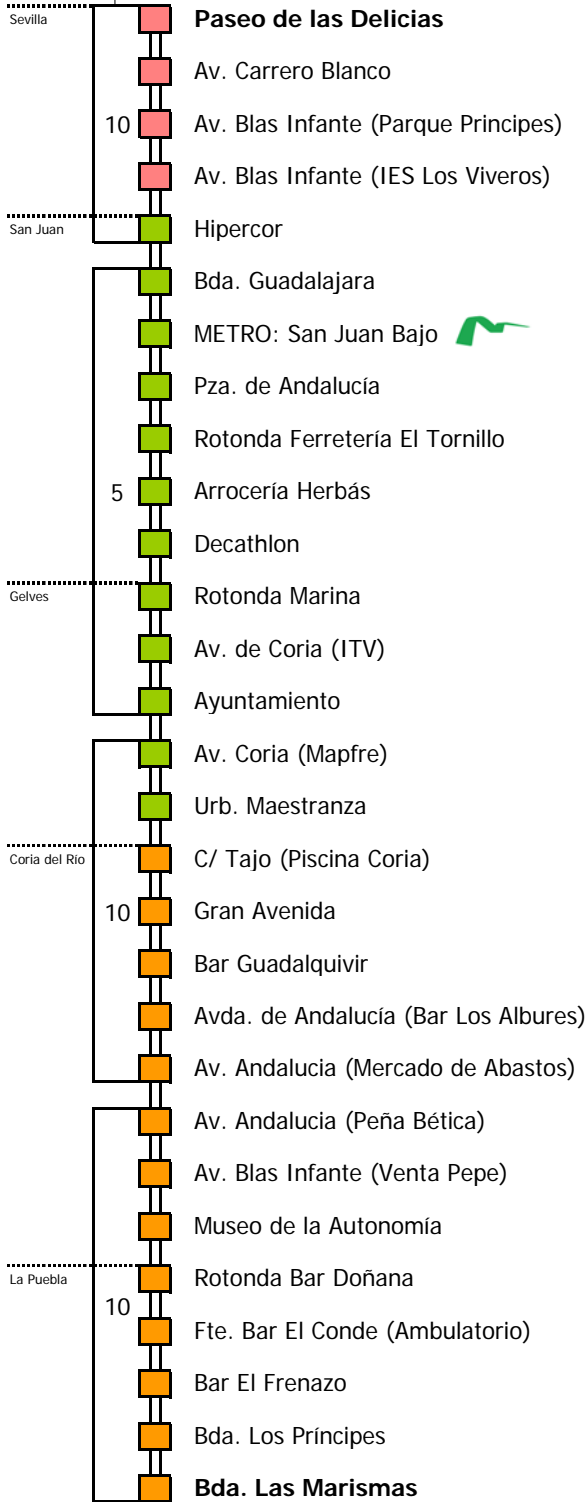

Tiempo aproximado en minutos

Horario aproximado salvo dificultades de tráfico

HORARIO REGULAR

Válido desde el 1 de septiembre de 2011

D E		L U N E S							A V I E R N E S														
05	06	07	08	09	10	11	12	13	14	15	16	17	18	19	20	21	22	23	24	01	02	03	04
15	10	00	10	00	00	00	05	05	05	20	20	20	20	20	00	25	25	10					
30	10	25	20	20	20	20	20	25	50	50	50	40	20	55	55								
50	30	40	35	40	35	35	50							50									
45			45		50	50	45																
55																							

S Á B A D O S																							
05	06	07	08	09	10	11	12	13	14	15	16	17	18	19	20	21	22	23	24	01	02	03	04
20	30	00	00	00	00	00	00	00	00	00	30	15	00	30	15	00	20						
55		30	30	30	30	30	30	30	45				45			40	55						

Consorcio de Transporte Metropolitano
Área de Sevilla

- Zona A
- Zona B
- Zona C
- Zona D

Horario aproximado salvo dificultades de tráfico

HORARIO REGULAR
Válido desde el 1 de septiembre de 2011

D E		L U N E S							A V I E R N E S														
05	06	07	08	09	10	11	12	13	14	15	16	17	18	19	20	21	22	23	24	01	02	03	04
45	25	10	00	05	10	00	00	00	15	00	00	00	00	10	00	10	30	15					
		40	15	15	25	30	30	15	15	35	30	30	30	30	35	45							
		55	30	30	45	50	45	30	30				50										
			45	45	55			45	45														
									55														

D O M I N G O S Y F E S T I V O S																							
05	06	07	08	09	10	11	12	13	14	15	16	17	18	19	20	21	22	23	24	01	02	03	04
		20	20	20	20	20	20	20	20	20	20	20	20	20	20	20	30	20					

* Sólo en servicios con paso por Av. Primero de Mayo y C/ Tajo