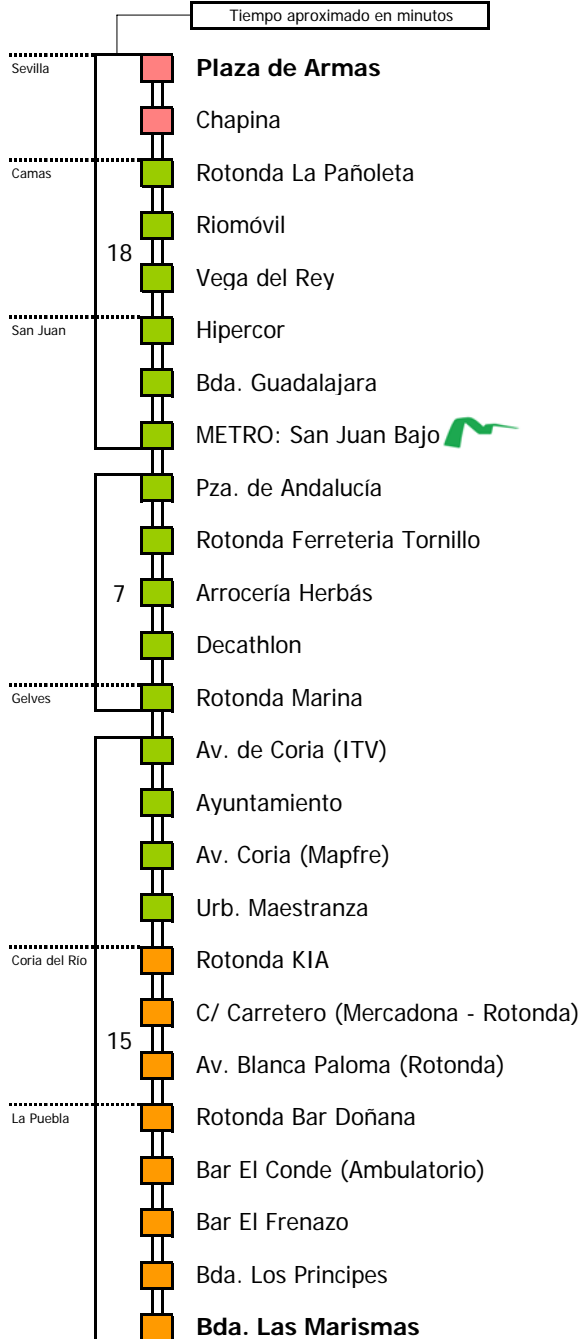

Tiempo aproximado en minutos

Horario aproximado salvo dificultades de tráfico

## HORARIO REGULAR

Válido desde el 1 de septiembre de 2011

D		E		L U N E S							A V I E R N E S												
05	06	07	08	09	10	11	12	13	14	15	16	17	18	19	20	21	22	23	24	01	02	03	04
45	00	00	00	00	00	00	00	00	00	00	00	00	00	00	00	00	00	00	00	01	02	03	04

NOTA: esta línea **no circula sábados, domingos ni festivos**

- Zona A
- Zona B
- Zona C
- Zona D

## HORARIO REGULAR

Válido desde el 1 de septiembre de 2011

D		E		L U N E S					A V I E R N E S														
05	06	07	08	09	10	11	12	13	14	15	16	17	18	19	20	21	22	23	24	01	02	03	04
30	30	45	45	45	45	45	45	45	45	45	45	45	45	45	45	45	45	45	45	45	45	45	45