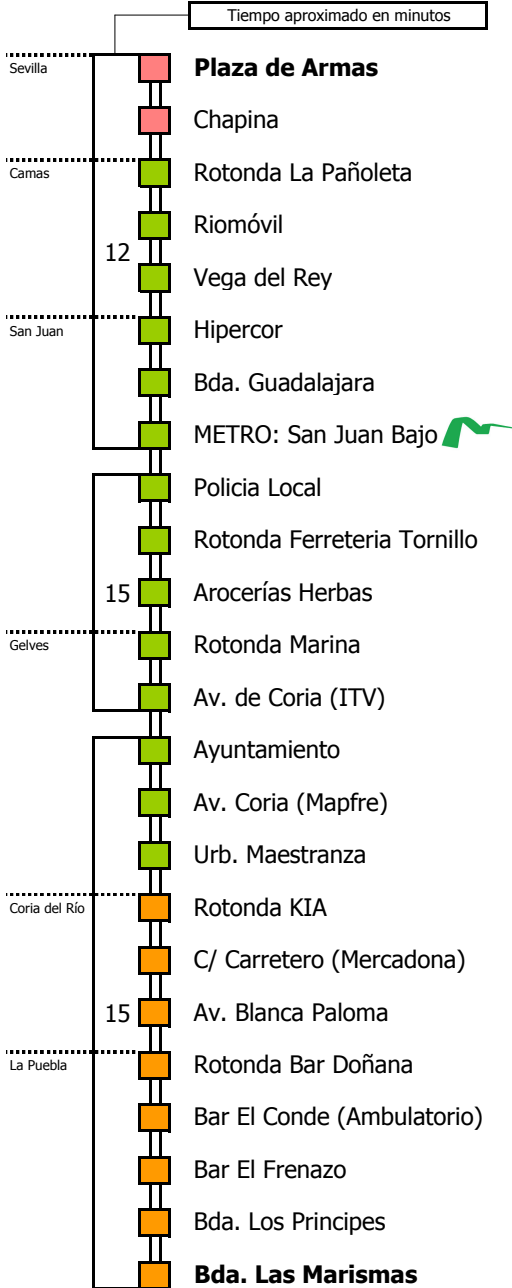

Tiempo aproximado en minutos

Horario aproximado salvo dificultades de tráfico

HORARIO REGULAR

Válido desde el 30 de agosto de 2009

D	E	L	U	N	E	S	A	V	I	E	R	N	E	S									
05	06	07	08	09	10	11	12	13	14	15	16	17	18	19	20	21	22	23	24	01	02	03	04
			00	00	00	00	00	00	00	00	00	00	00	00	00	00	00						

NOTA: esta línea **no circula sábados, domingos ni festivos**

- Zona A
- Zona B
- Zona C
- Zona D

Lectura de la tabla

La línea superior representa las horas y las inferiores, los minutos.

Ej: el autobús sale a las 21.30 horas.

HORARIO REGULAR

Válido desde el 31 de agosto de 2009

D		E		L U N E S					A V I E R N E S														
05	06	07	08	09	10	11	12	13	14	15	16	17	18	19	20	21	22	23	24	01	02	03	04
30	40	45	45	45	45	45	45	45	45	45	45	45	45	45	45	45	45	45	45	45	45	45	45