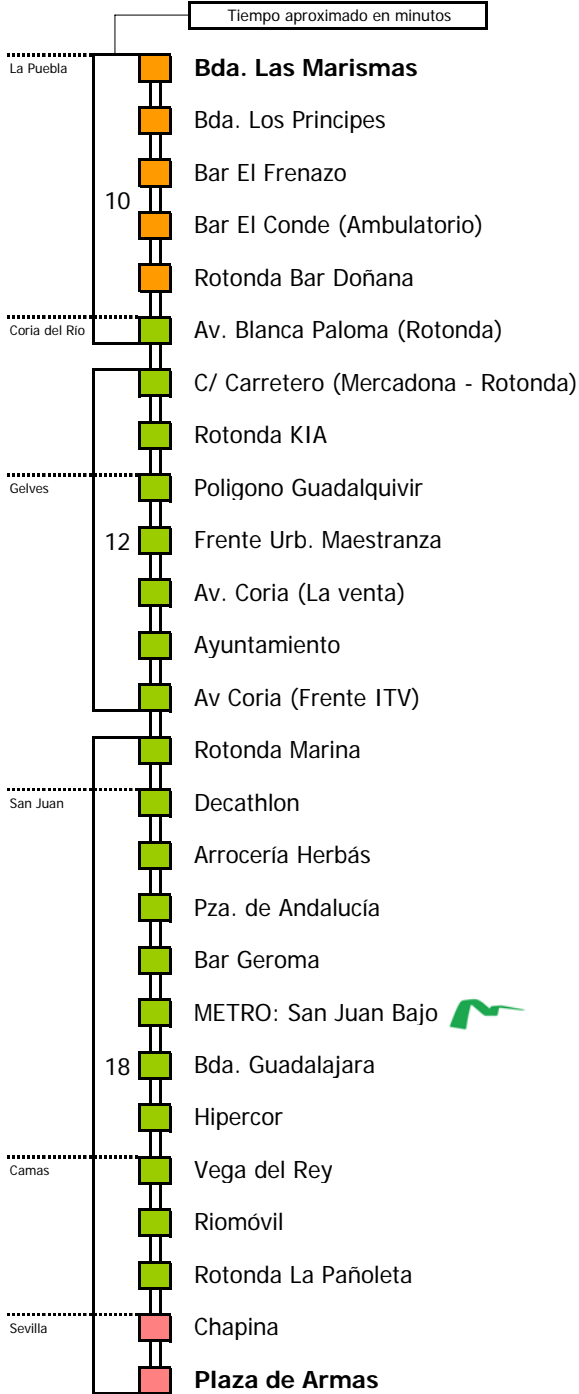

Tiempo aproximado en minutos

Horario aproximado salvo dificultades de tráfico

HORARIO REGULAR

Válido desde el 1 de septiembre de 2011

D		E		L U N E S					A V I E R N E S														
05	06	07	08	09	10	11	12	13	14	15	16	17	18	19	20	21	22	23	24	01	02	03	04
30	30	45	45	45	45	45	45	45	45	45	45	45	45	45	45	45	45	45	45	45	45	45	45

NOTA: esta línea **no circula sábados, domingos ni festivos**

- Zona A
- Zona B
- Zona C
- Zona D

Lectura de la tabla

La línea superior representa las horas y las inferiores, los minutos.

Ej: el autobús sale a las 21.30 horas

Para más información, llame al
902 450 550
ó escriba a
usuarios@ctas.es

Consortio de Transporte Metropolitano
Área de Sevilla