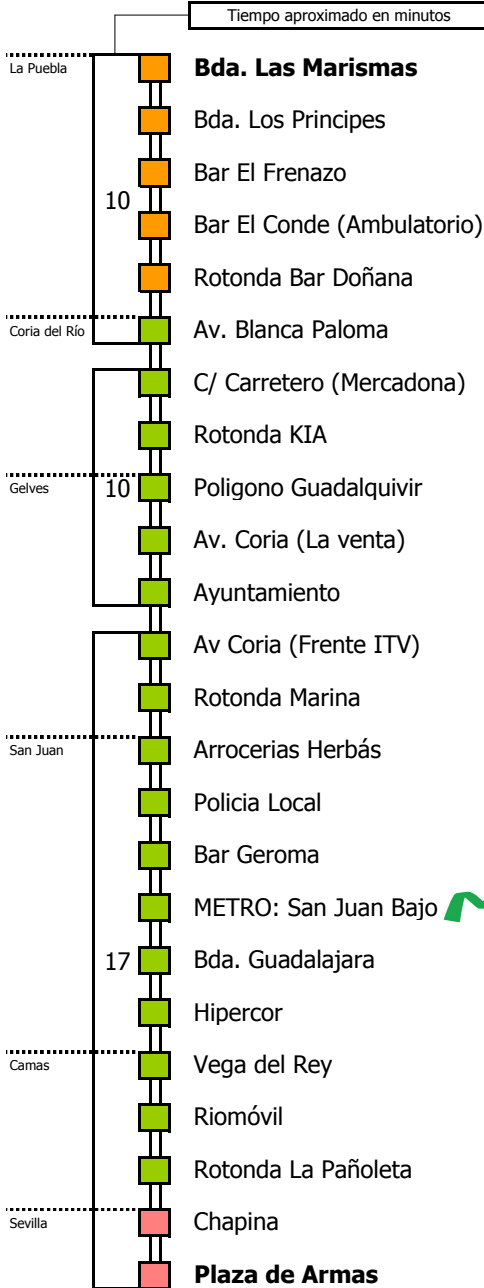

Tiempo aproximado en minutos

Horario aproximado salvo dificultades de tráfico

HORARIO REGULAR

Válido desde el 31 de agosto de 2009

D		E		L U N E S					A V I E R N E S														
05	06	07	08	09	10	11	12	13	14	15	16	17	18	19	20	21	22	23	24	01	02	03	04
30	40	45	45	45	45	45	45	45	45	45	45	45	45	45	45	45	45	45	45	45	45	45	45

NOTA: esta línea **no circula sábados, domingos ni festivos**

- Zona A
- Zona B
- Zona C
- Zona D

Lectura de la tabla

La línea superior representa las horas y las inferiores, los minutos.

Ej: el autobús sale a las 21.30 horas.

Para más información, llame al
902 450 550
ó escriba a
usuarios@ctas.es

Consortio de Transporte Metropolitano
Área de Sevilla