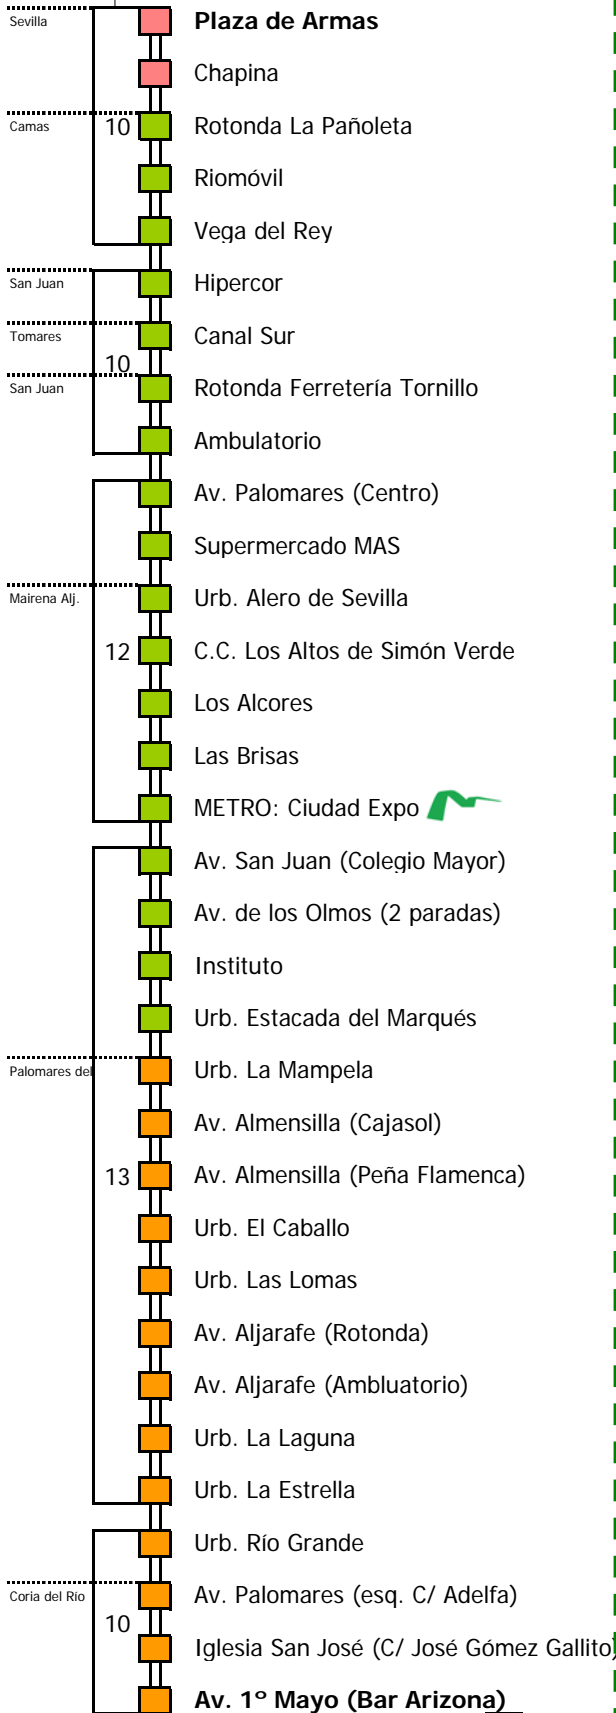

Tiempo aproximado en minutos

Horario aproximado salvo dificultades de tráfico

- Zona A
- Zona B
- Zona C
- Zona D

HORARIO REGULAR

Válido desde el 5 de abril de 2010

D		E		L U N E S							A V I E R N E S												
05	06	07	08	09	10	11	12	13	14	15	16	17	18	19	20	21	22	23	24	01	02	03	04
				05 05 05 05 05 05 05 05 05 05 05 05 05 05 05 05 05 05																			

NOTA: esta línea **no circula sábados, domingos ni festivos**

Lectura de la tabla

La línea superior representa las horas y las inferiores, los minutos.

Ej: el autobús sale a las 21.30 horas

Para más información, llame al
902 450 550
 ó escriba a
usuarios@ctas.es

Consortio de Transporte Metropolitano
Área de Sevilla

Tiempo aproximado en minutos

Horario aproximado salvo dificultades de tráfico

HORARIO REGULAR

Válido desde el 5 de abril de 2010

D		E		L U N E S							A V I E R N E S												
05	06	07	08	09	10	11	12	13	14	15	16	17	18	19	20	21	22	23	24	01	02	03	04
45	45			00	00	00	00	00	00	00	00	00	00	00	00	00	00	00	00	00	00	00	00

NOTA: esta línea **no circula sábados, domingos ni festivos**

- Zona A
- Zona B
- Zona C
- Zona D

Lectura de la tabla

La línea superior representa las horas y las inferiores, los minutos.

Ej: el autobús sale a las 21.30 horas