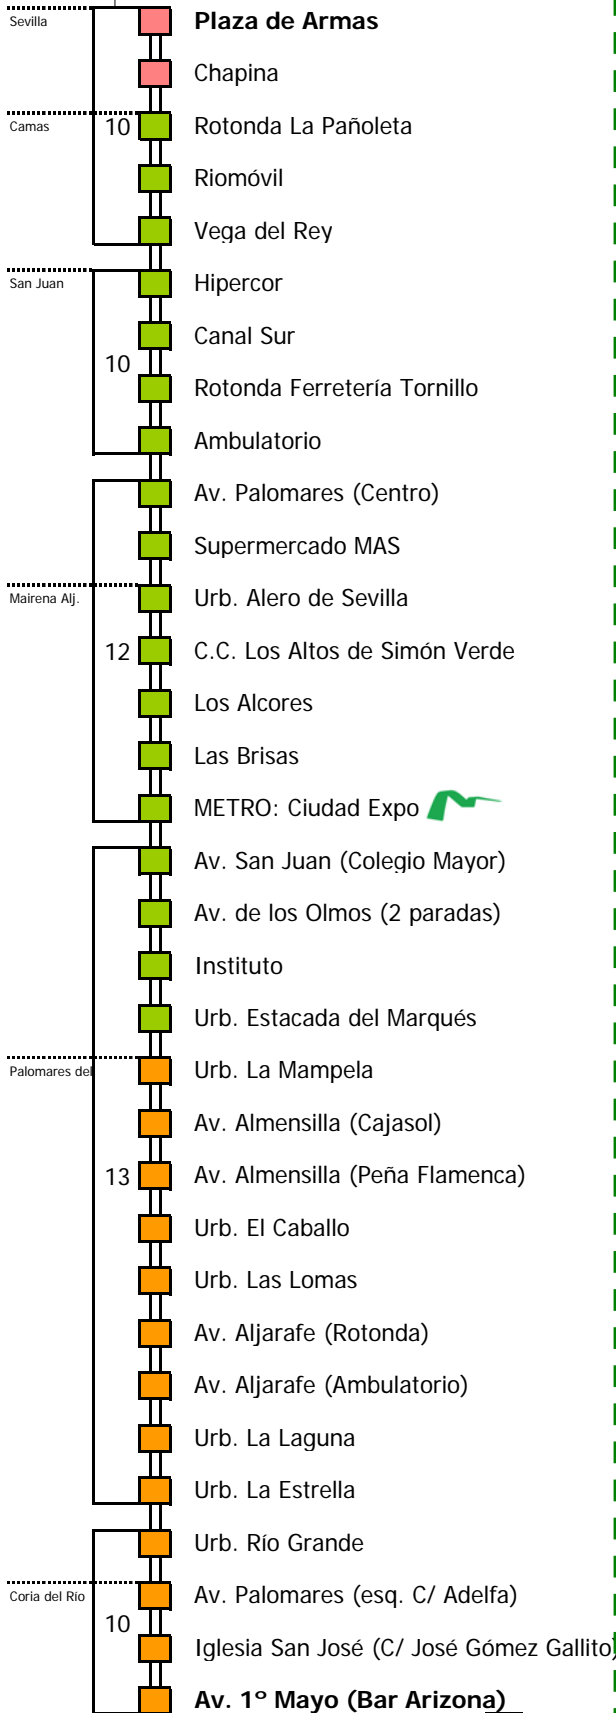

Tiempo aproximado en minutos

Horario aproximado salvo dificultades de tráfico

- Zona A
- Zona B
- Zona C
- Zona D

HORARIO REGULAR

Válido desde el 1 de septiembre de 2011

D		E		L		U		N		E		S		A		V		I		E		R		N		E		S			
05	06	07	08	09	10	11	12	13	14	15	16	17	18	19	20	21	22	23	24	01	02	03	04								
			05	05	05	05	05	05	05	05	05	05	05	05	05	05	05	05	05	05	05	05	05								

NOTA: esta línea **no circula sábados, domingos ni festivos**

Lectura de la tabla

La línea superior representa las horas y las inferiores, los minutos.

Ej: el autobús sale a las 21.30 horas

Para más información, llame al
902 450 550
 ó escriba a
usuarios@ctas.es

Consortio de Transporte Metropolitano
Área de Sevilla

Tiempo aproximado en minutos

Horario aproximado salvo dificultades de tráfico

HORARIO REGULAR

Válido desde el 1 de septiembre de 2011

D	E	L	U	N	E	S	A	V	I	E	R	N	E	S									
05	06	07	08	09	10	11	12	13	14	15	16	17	18	19	20	21	22	23	24	01	02	03	04
45	45		00	00	00	00	00	00	00	00	00	00	00	00	00	00	00						

NOTA: esta línea **no circula sábados, domingos ni festivos**

- Zona A
- Zona B
- Zona C
- Zona D

Lectura de la tabla

La línea superior representa las horas y las inferiores, los minutos.

Ej: el autobús sale a las 21.30 horas