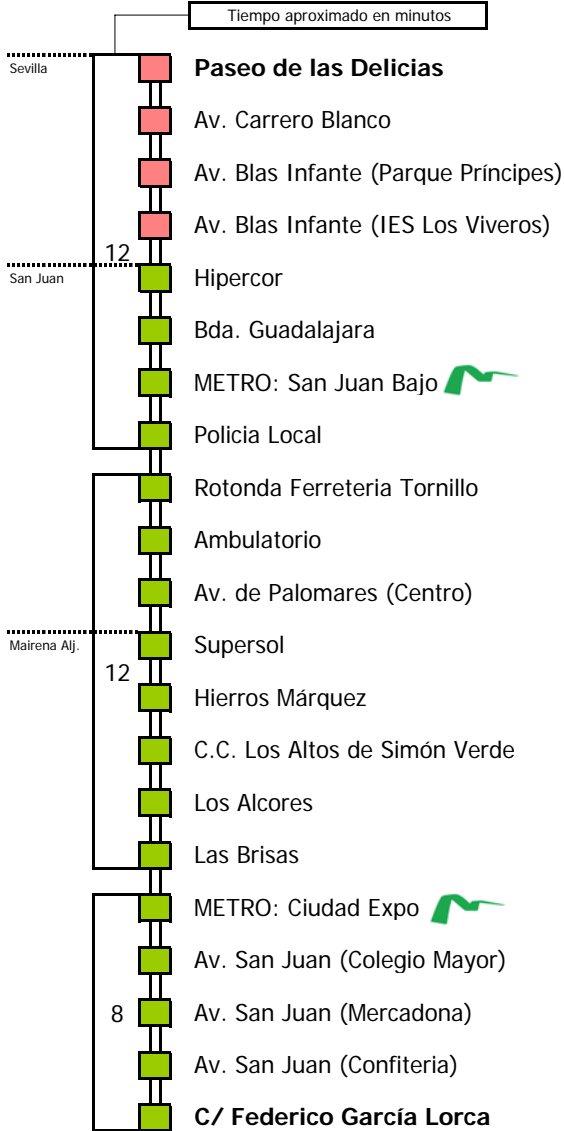

Tiempo aproximado en minutos

Horario aproximado salvo dificultades de tráfico

HORARIO REGULAR

Válido desde el 5 de abril de 2010

D		E		L U N E S					A V I E R N E S														
05	06	07	08	09	10	11	12	13	14	15	16	17	18	19	20	21	22	23	24	01	02	03	04
		55	55	55	50	50	50	50	50	50	50	50	50	50									

- Zona A
- Zona B
- Zona C
- Zona D

Lectura de la tabla

La línea superior representa las horas y las inferiores, los minutos.

Ej: el autobús sale a las 21.30 horas

Para más información, llame al
902 450 550
 ó escriba a
usuarios@ctas.es

Consortio de Transporte Metropolitano
Área de Sevilla

Tiempo aproximado en minutos

Horario aproximado salvo dificultades de tráfico

HORARIO REGULAR

Válido desde el 5 de abril de 2010

D	E	L	U	N	E	S	A	V	I	E	R	N	E	S										
05	06	07	08	09	10	11	12	13	14	15	16	17	18	19	20	21	22	23	24	01	02	03	04	
			35	35	35	35	35	35	35	35	35	35	35	35	35	35	35							