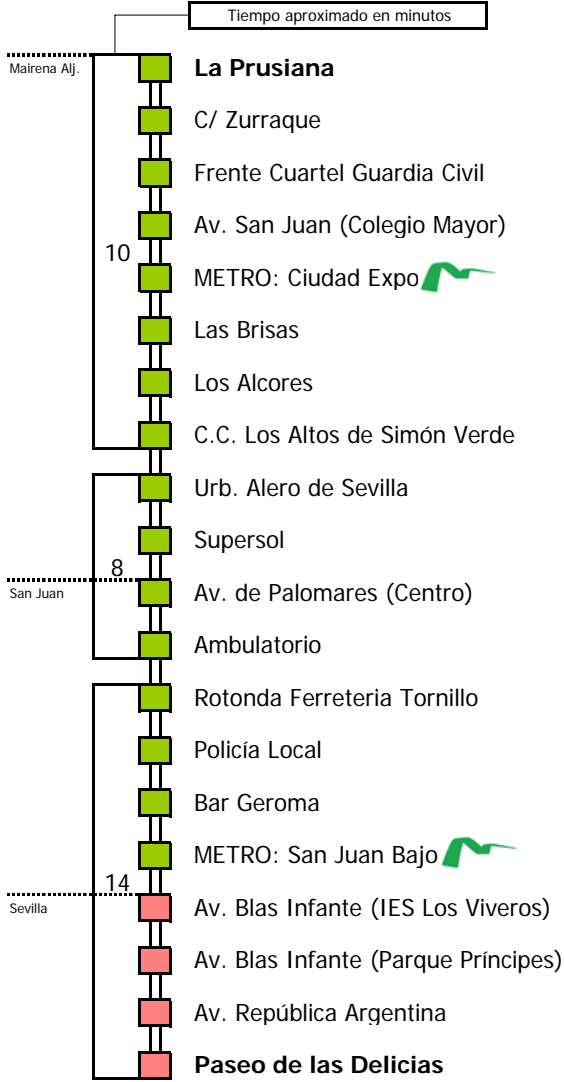

Tiempo aproximado en minutos

Horario aproximado salvo dificultades de tráfico

HORARIO REGULAR

Válido desde el 5 de abril de 2010

D		E		L U N E S					A V I E R N E S														
05	06	07	08	09	10	11	12	13	14	15	16	17	18	19	20	21	22	23	24	01	02	03	04
		55	55	55	50	50	50	50	50	50	50	50	50	50									

- Zona A
- Zona B
- Zona C
- Zona D

Lectura de la tabla

La línea superior representa las horas y las inferiores, los minutos.

Ej: el autobús sale a las 21.30 horas

Para más información, llame al
902 450 550
 ó escriba a
usuarios@ctas.es

Consortio de Transporte Metropolitano
Área de Sevilla

Tiempo aproximado en minutos

Horario aproximado salvo dificultades de tráfico

HORARIO REGULAR

Válido desde el 5 de abril de 2010

D	E	L	U	N	E	S	A	V	I	E	R	N	E	S										
05	06	07	08	09	10	11	12	13	14	15	16	17	18	19	20	21	22	23	24	01	02	03	04	
			35	35	35	35	35	35	35	35	35	35	35	35	35	35	35							