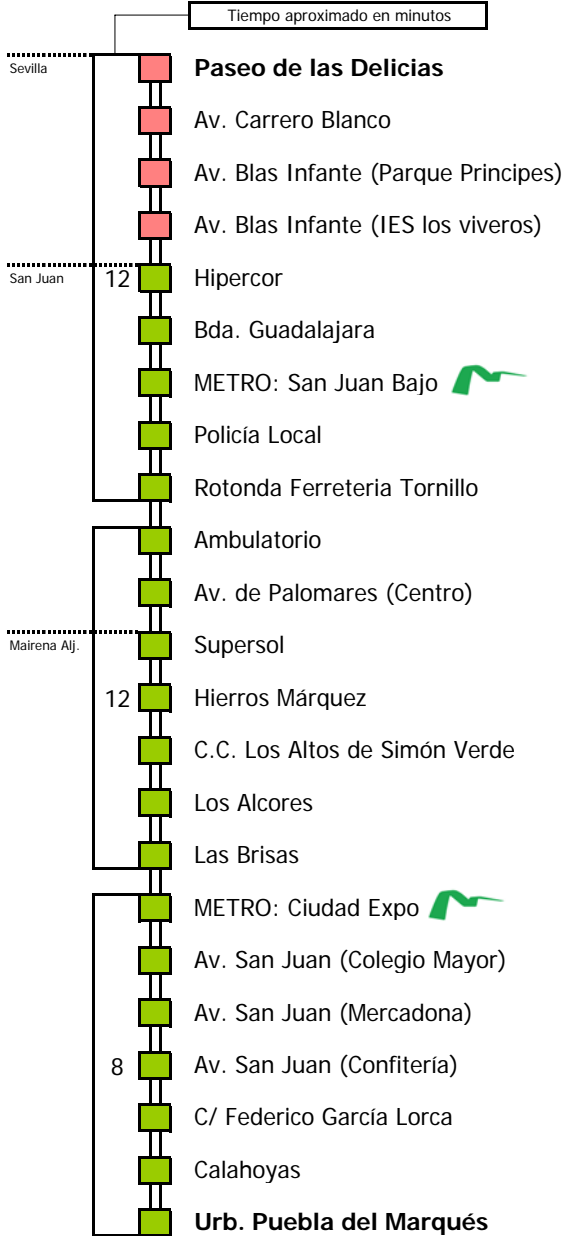

Tiempo aproximado en minutos

Horario aproximado salvo dificultades de tráfico

HORARIO REGULAR

Válido desde el 5 de abril de 2010

D E L U N E S A V I E R N E S																								
05	06	07	08	09	10	11	12	13	14	15	16	17	18	19	20	21	22	23	24	01	02	03	04	
				15	15	15	10	10	10	10	10	10	10	10	10	10	10	10						

- Zona A
- Zona B
- Zona C
- Zona D

Lectura de la tabla

La línea superior representa las horas y las inferiores, los minutos.

Ej: el autobús sale a las 21.30 horas

Para más información, llame al
902 450 550
 ó escriba a
usuarios@ctas.es

Consortio de Transporte Metropolitano
Área de Sevilla

Horario aproximado salvo dificultades de tráfico

HORARIO REGULAR

Válido desde el 5 de abril de 2010

D E		L U N E S							A V I E R N E S														
05	06	07	08	09	10	11	12	13	14	15	16	17	18	19	20	21	22	23	24	01	02	03	04
			12	12	12	12	12	12	12	12	12	12	12	12	12	12	12						

Consortio de Transporte Metropolitano
Área de Sevilla