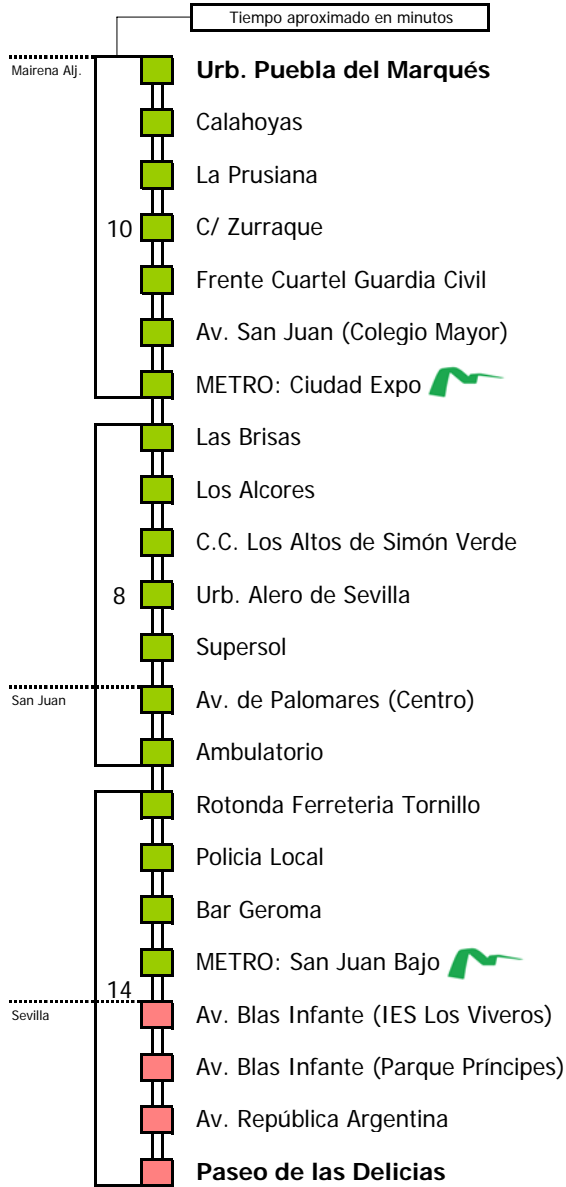

Tiempo aproximado en minutos

Horario aproximado salvo dificultades de tráfico

HORARIO REGULAR

Válido desde el 5 de abril de 2010

D E L U N E S A V I E R N E S																								
05	06	07	08	09	10	11	12	13	14	15	16	17	18	19	20	21	22	23	24	01	02	03	04	
				15	15	15	10	10	10	10	10	10	10	10	10	10	10	10						

- Zona A
- Zona B
- Zona C
- Zona D

Lectura de la tabla

La línea superior representa las horas y las inferiores, los minutos.

Ej: el autobús sale a las 21.30 horas

Para más información, llame al
902 450 550
 ó escriba a
usuarios@ctas.es

Consortio de Transporte Metropolitano
Área de Sevilla

Horario aproximado salvo dificultades de tráfico

HORARIO REGULAR

Válido desde el 5 de abril de 2010

D E		L U N E S							A V I E R N E S														
05	06	07	08	09	10	11	12	13	14	15	16	17	18	19	20	21	22	23	24	01	02	03	04
			12	12	12	12	12	12	12	12	12	12	12	12	12	12	12						

Consortio de Transporte Metropolitano
Área de Sevilla