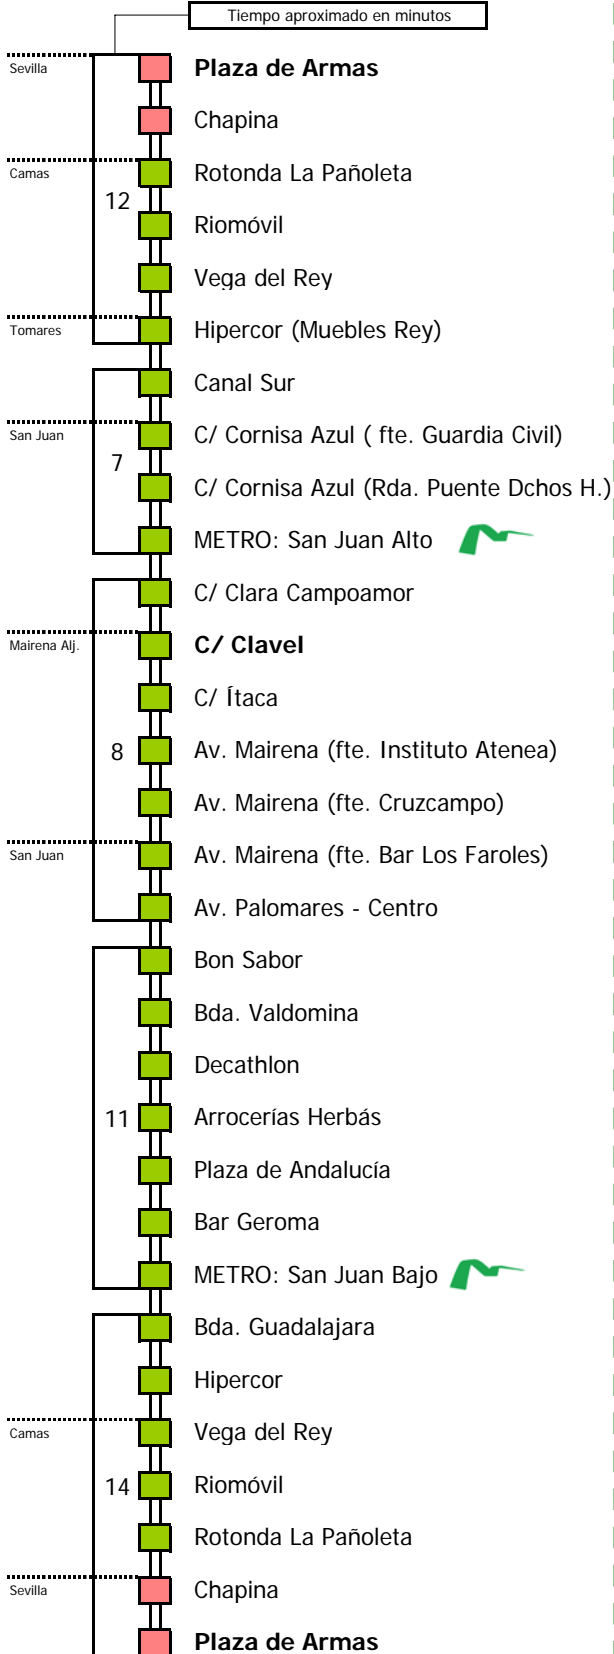

Tiempo aproximado en minutos

Horario aproximado salvo dificultades de tráfico

HORARIO REGULAR

Válido desde el 3 de octubre de 2011

D E L U N E S A V I E R N E S																							
05	06	07	08	09	10	11	12	13	14	15	16	17	18	19	20	21	22	23	24	01	02	03	04
		15		00	00	00	15	15	15	30	30	30	45	45	45	45							
							45																

S Á B A D O S , D O M I N G O S Y F E S T .																							
05	06	07	08	09	10	11	12	13	14	15	16	17	18	19	20	21	22	23	24	01	02	03	04
			30		00		15		15		30		45				00						

- Zona A
- Zona B
- Zona C
- Zona D

- 1 Sale desde Cavaleri- Instituto Atenea
- 2 Finaliza en Avda. Palomares - Centro

Lectura de la tabla

La línea superior representa las horas y las inferiores, los minutos.

Ej: el autobús sale a las 21.30 horas