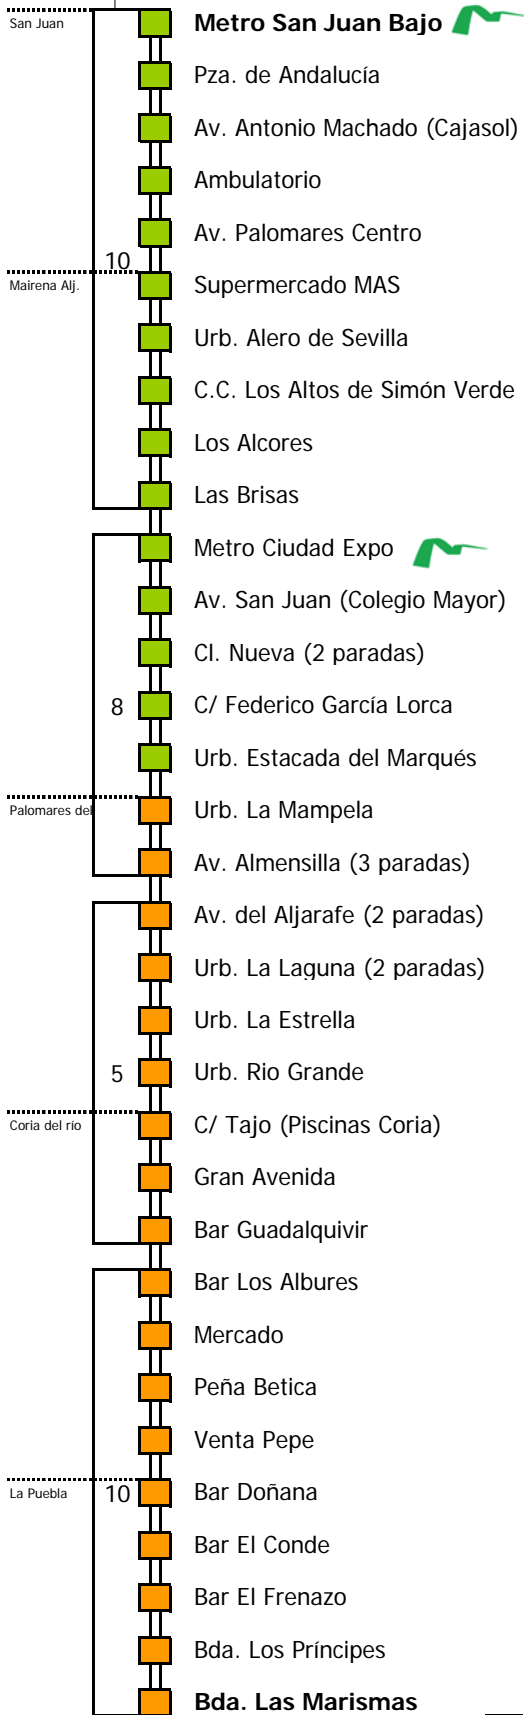

Tiempo aproximado en minutos

Horario aproximado salvo dificultades de tráfico

- Zona A
- Zona B
- Zona C
- Zona D

## HORARIO REGULAR

Válido desde el 1 de septiembre de 2011

S	Á	B	A	D	O	S	,	D	O	M	I	N	G	O	S		Y	F	E	S	T	.		
00	01	02	03	04	05	06	07	08	09	10	11	12	13	14	15	16	17	18	19	20	21	22	23	
															15	35								

### Lectura de la tabla

La línea superior representa las horas y las inferiores, los minutos.

Ej: el autobús sale a las 21.30 horas