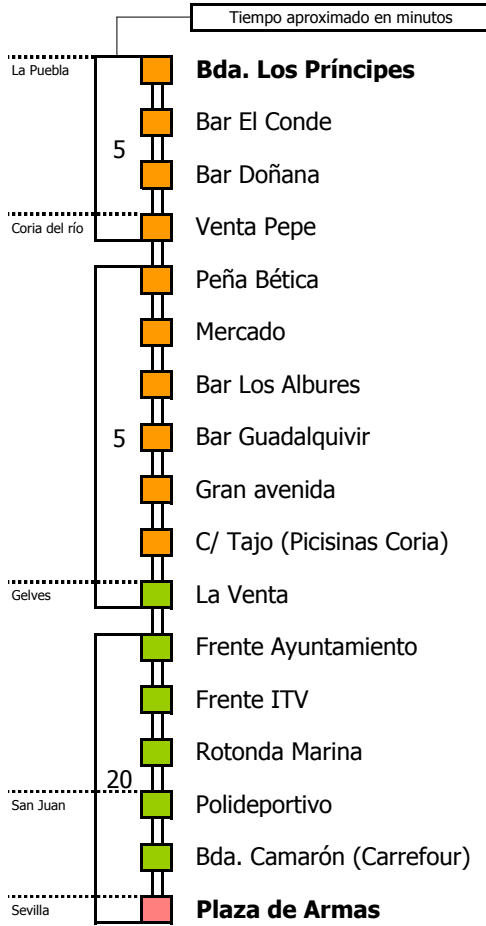

Horario aproximado salvo dificultades de tráfico

HORARIO REGULAR

Válido desde el 31 de agosto de 2009

S Á B A D O S

07	08	09	10	11	12	13	14	15	16	17	18	19	20	21	22	23	24	01	02	03	04	05	06	
																			15	00	00			

D O M I N G O S Y F E S T I V O S

07	08	09	10	11	12	13	14	15	16	17	18	19	20	21	22	23	24	01	02	03	04	05	06	
																			15	00	00			

NOTA: los servicios de las 04:00 **no pasan por Gelves.**

1. 1 Sale de Puebla y pasa por Coria, Palomares, Mairena y San Juan (Barrio Alto). Mismo recorrido que en la ida.
2. 2 Termina en Rotonda Marina (Gelves). No llega a Sevilla

- Zona A
- Zona B
- Zona C
- Zona D

Lectura de la tabla

La línea superior representa las horas y las inferiores, los minutos.

Ej: el autobús sale a las 21.30 horas.

Para más información, llame al
902 450 550
ó escriba a
usuarios@ctas.es

Consortio de Transporte Metropolitano
Área de Sevilla