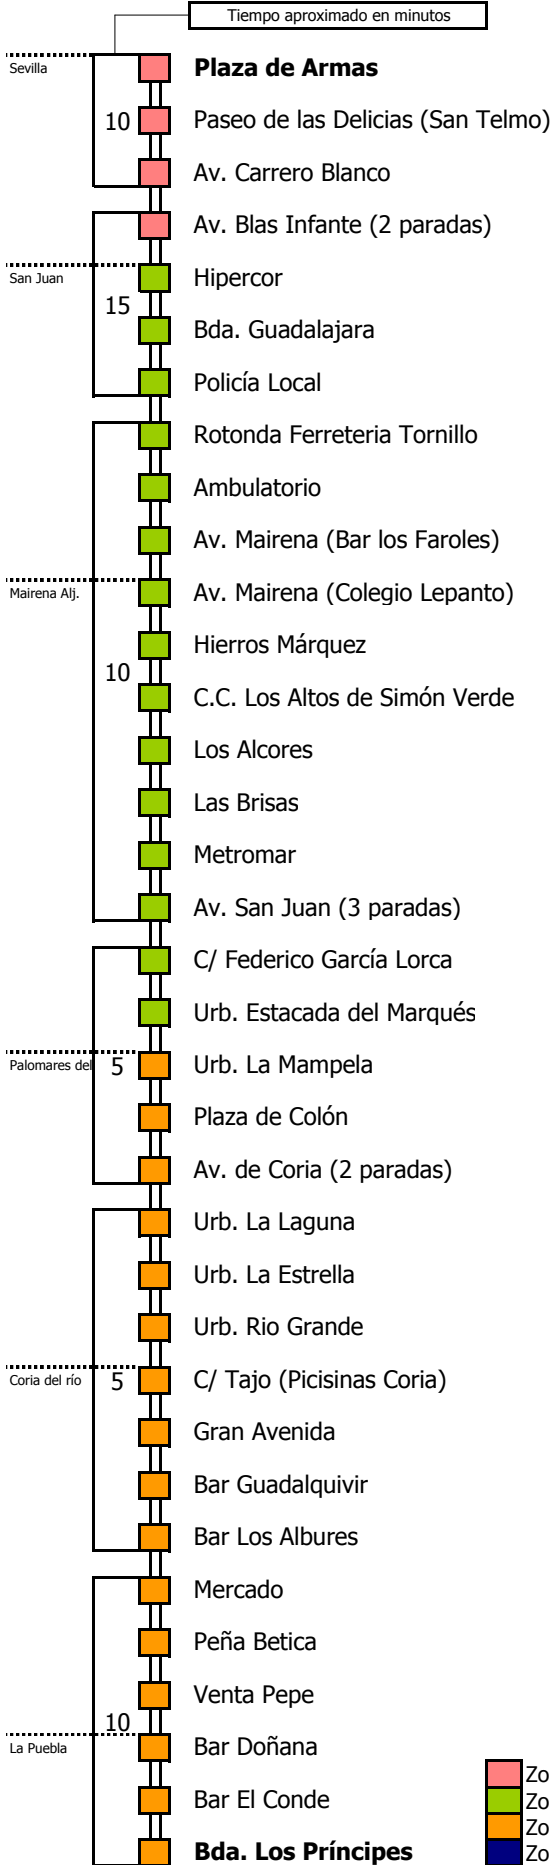

Tiempo aproximado en minutos

Horario aproximado salvo dificultades de tráfico

HORARIO REGULAR

Válido desde el 31 de agosto de 2009

S Á B A D O S

06	07	08	09	10	11	12	13	14	15	16	17	18	19	20	21	22	23	24	01	02	03	04	05
																			20		00		00

D O M I N G O S Y F E S T I V O S

06	07	08	09	10	11	12	13	14	15	16	17	18	19	20	21	22	23	24	01	02	03	04	05	
																				20		00		00

- Zona A
- Zona B
- Zona C
- Zona D

Lectura de la tabla

La línea superior representa las horas y las inferiores, los minutos.

07	08	09	10	11	12	13	14	15	16	17	18	19	20	21	22	23	24	01	02	03	04	05	06	
																			15	00	00			

NOTA: los servicios de las 04:00 **no pasan por Gelves.**

- 1 Sale de Puebla y pasa por Coria, Palomares, Mairena y San Juan (Barrio Alto). Mismo recorrido que en la ida.
- 2 Termina en Rotonda Marina (Gelves). No llega a Sevilla

Consortio de Transporte Metropolitano
Área de Sevilla