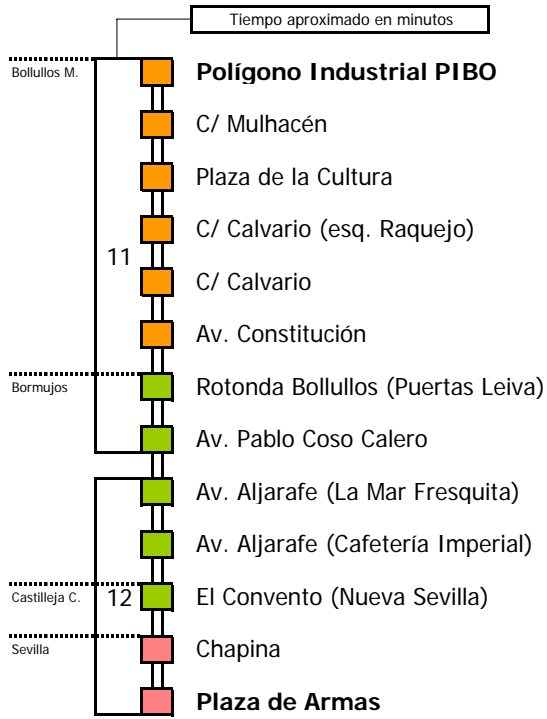

Horario aproximado salvo dificultades de tráfico

HORARIO REGULAR

Válido desde el 10 de junio de 2010

D E		L U N E S							A V I E R N E S														
05	06	07	08	09	10	11	12	13	14	15	16	17	18	19	20	21	22	23	24	01	02	03	04
30		00																					
				30																			

S Á B A D O S																							
05	06	07	08	09	10	11	12	13	14	15	16	17	18	19	20	21	22	23	24	01	02	03	04

D O M I N G O S Y F E S T I V O S																							
05	06	07	08	09	10	11	12	13	14	15	16	17	18	19	20	21	22	23	24	01	02	03	04

- Zona A
- Zona B
- Zona C
- Zona D

Lectura de la tabla

La línea superior representa las horas y las inferiores, los minutos.

Ej: el autobús sale a las 21.30 horas

Para más información, llame al
902 450 550
ó escriba a
usuarios@ctas.es

Consortio de Transporte Metropolitano
Área de Sevilla