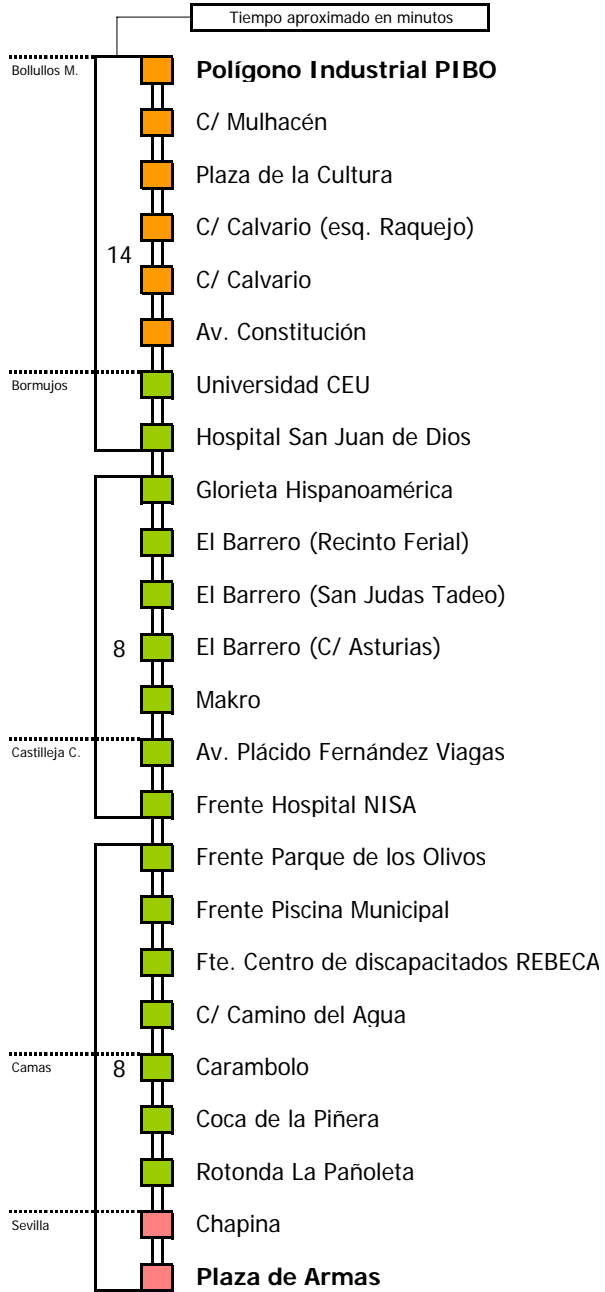

Horario aproximado salvo dificultades de tráfico

HORARIO REGULAR

Válido desde el 1 de septiembre de 2011

D		E		L U N E S				A				V I E R N E S											
05	06	07	08	09	10	11	12	13	14	15	16	17	18	19	20	21	22	23	24	01	02	03	04
		45	45		30			00	00			30		00	30								

Consortio de Transporte Metropolitano
Área de Sevilla

Horario aproximado salvo dificultades de tráfico

HORARIO REGULAR

Válido desde el 1 de septiembre de 2011

D		E		L U N E S							A V I E R N E S													
05	06	07	08	09	10	11	12	13	14	15	16	17	18	19	20	21	22	23	24	01	02	03	04	
				15 30							30 30							30 30						

- Zona A
- Zona B
- Zona C
- Zona D

Lectura de la tabla

La línea superior representa las horas y las inferiores, los minutos.

Ej: el autobús sale a las 21.30 horas

Para más información, llame al
902 450 550
 ó escriba a
usuarios@ctas.es

Consortio de Transporte Metropolitano
Área de Sevilla

Horario aproximado salvo dificultades de tráfico

HORARIO REGULAR

Válido desde el 1 de septiembre de 2011

D		E		L U N E S				A		V I E R N E S													
05	06	07	08	09	10	11	12	13	14	15	16	17	18	19	20	21	22	23	24	01	02	03	04
				30	30	15		45	45	15		15	45	15									