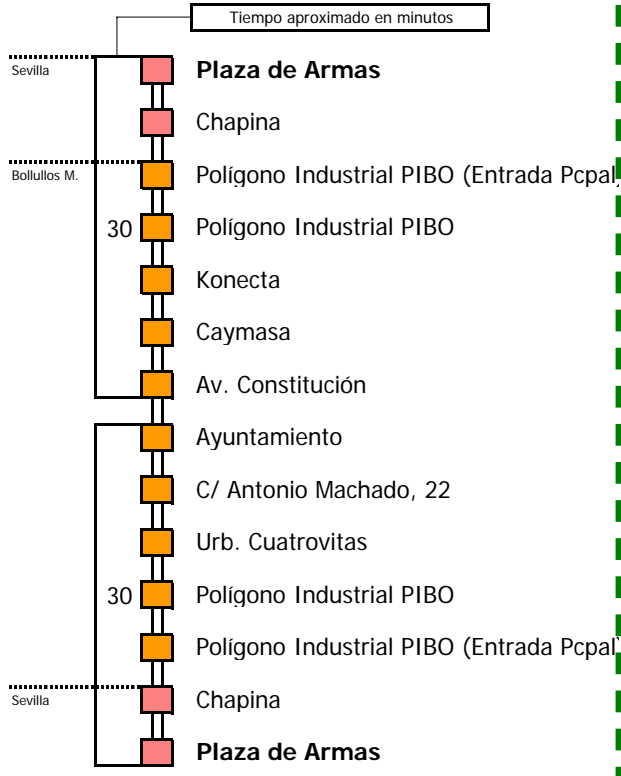

- Zona A
- Zona B
- Zona C
- Zona D

Lectura de la tabla

La línea superior representa las horas y las inferiores, los minutos.

Ej: el autobús sale a las 21.30 horas

Para más información, llame al
902 450 550
 ó escriba a
usuarios@ctas.es

Consortio de Transporte Metropolitano
Área de Sevilla

Horario aproximado salvo dificultades de tráfico

HORARIO REGULAR

Válido desde el 1 de septiembre de 2011

D		E		L U N E S							A V I E R N E S													
05	06	07	08	09	10	11	12	13	14	15	16	17	18	19	20	21	22	23	24	01	02	03	04	
				15 30							30 30							30 30						