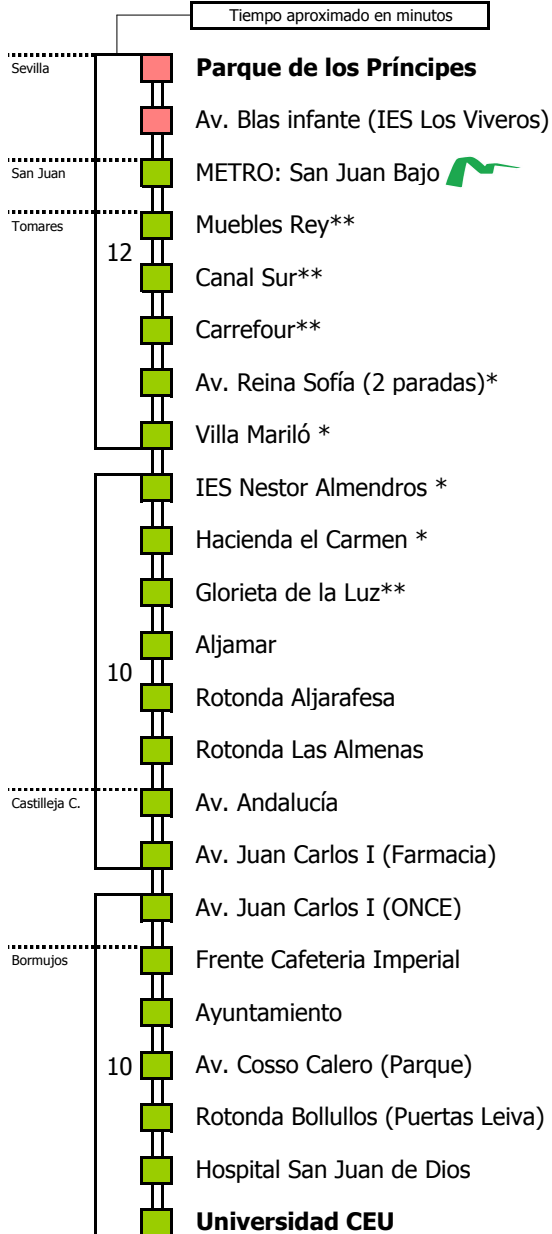

Tiempo aproximado en minutos

Horario aproximado salvo dificultades de tráfico

HORARIO REGULAR

Válido desde el 31 de agosto de 2009

D		E		L U N E S				A V I E R N E S																
05	06	07	08	09	10	11	12	13	14	15	16	17	18	19	20	21	22	23	24	01	02	03	04	
	45	45		00	00	45		15	15	15		00	00	00	15									

NOTA: esta línea **no circula sábados, domingos ni festivos**

(*) Paradas que se efectúan en los servicios por Avenida Reina Sofía

(**) Paradas que no se efectúan en los servicios que pasan por Avenida Reina Sofía

- Zona A
- Zona B
- Zona C
- Zona D

1 Servicios por Av. Reina Sofia en Tomares

Lectura de la tabla

La línea superior representa las horas y las inferiores, los minutos.

Ej: el autobús sale a las 21.30 horas.

- Zona A
- Zona B
- Zona C
- Zona D

1 Servicios por Av. Reina Sofía en Tomares

Lectura de la tabla

La línea superior representa las horas y las inferiores, los minutos.

Ej: el autobús sale a las 21.30 horas.