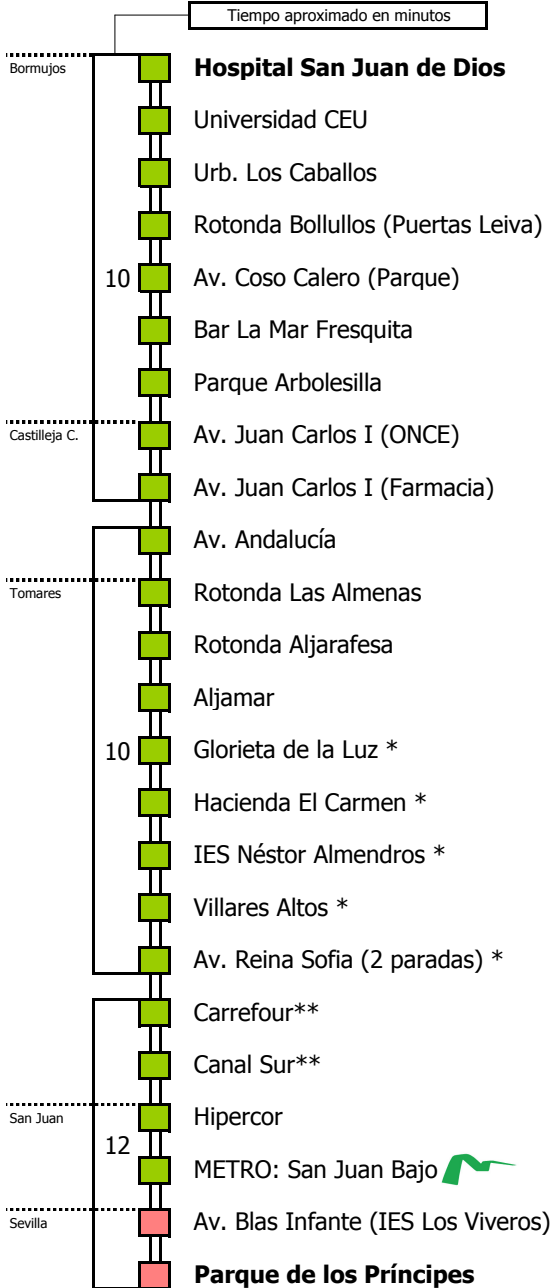

Tiempo aproximado en minutos

Horario aproximado salvo dificultades de tráfico

HORARIO REGULAR

Válido desde el 31 de agosto de 2009

D	E	L			U			N			E			S	A			V			I			E			R			N			E			S
05	06	07	08	09	10	11	12	13	14	15	16	17	18	19	20	21	22	23	24	01	02	03	04	15	15	30	00	15	45	45	15	30	30	45	45	

NOTA: esta línea **no circula sábados, domingos ni festivos**

(*) Paradas que se efectúan en los servicios por Avenida Reina Sofía

(**) Paradas que no se efectúan en los servicios que pasan por Avenida Reina Sofía

- Zona A
- Zona B
- Zona C
- Zona D

1 Servicios por Av. Reina Sofía en Tomares

Lectura de la tabla

La línea superior representa las horas y las inferiores, los minutos.

Ej: el autobús sale a las 21.30 horas.

Para más información, llame al
902 450 550
ó escriba a
usuarios@ctas.es

Consortio de Transporte Metropolitano
Área de Sevilla