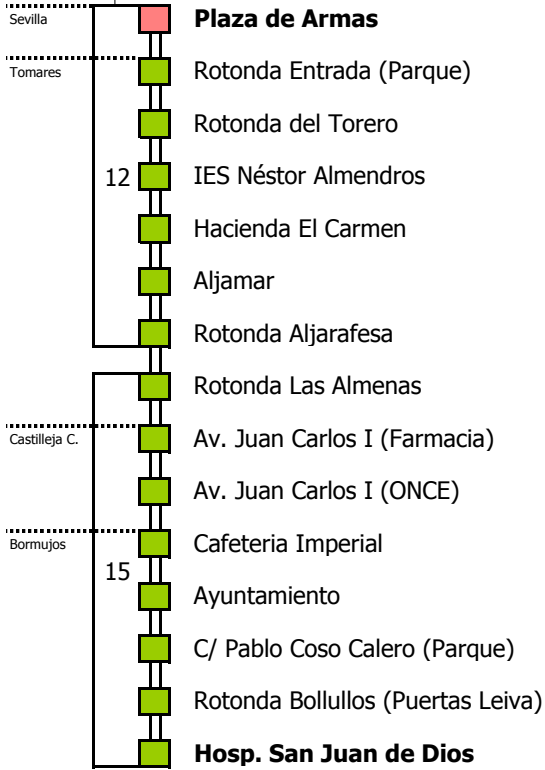

Tiempo aproximado en minutos

Horario aproximado salvo dificultades de tráfico

HORARIO REGULAR

Válido desde el 15 de enero de 2010

S Á B A D O S

06	07	08	09	10	11	12	13	14	15	16	17	18	19	20	21	22	23	24	01	02	03	04	05	
																				00	00	00	00	00

D O M I N G O S Y F E S T I V O S

06	07	08	09	10	11	12	13	14	15	16	17	18	19	20	21	22	23	24	01	02	03	04	05	
																				00	00	00	00	00

- Zona A
- Zona B
- Zona C
- Zona D

Lectura de la tabla

La línea superior representa las horas y las inferiores, los minutos.