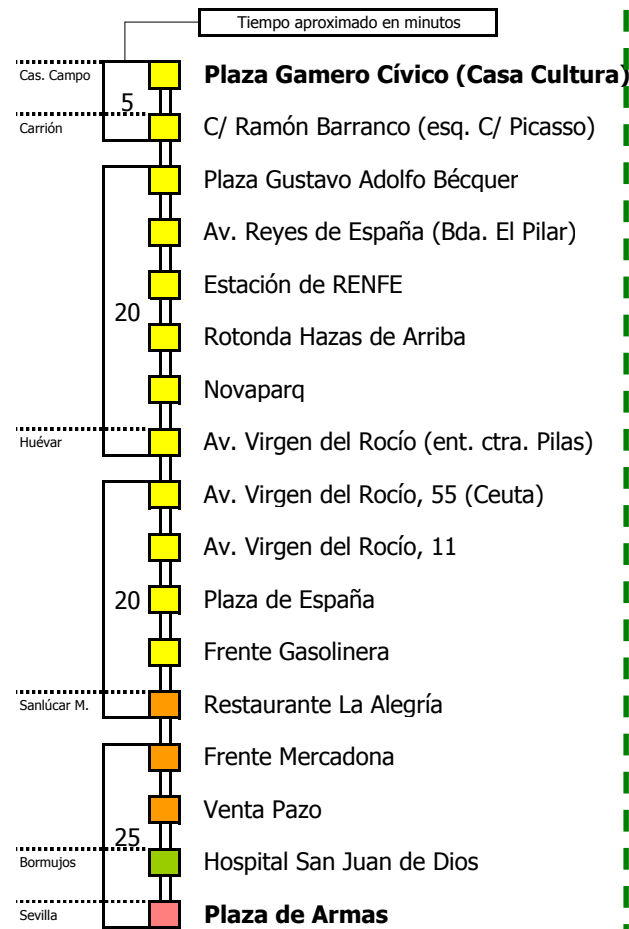

Horario aproximado salvo dificultades de tráfico

HORARIO REGULAR

Válido desde el 31 de agosto de 2009

D E L U N E S A V I E R N E S																								
05	06	07	08	09	10	11	12	13	14	15	16	17	18	19	20	21	22	23	24	01	02	03	04	
										30					00	30	30	30						

- Zona A
- Zona B
- Zona C
- Zona D
- Zona E
- Zona F

Lectura de la tabla

La línea superior representa las horas y las inferiores, los minutos.

Ej: el autobús sale a las 21.30 horas.

Para más información, llame al
902 450 550
 ó escriba a
usuarios@ctas.es

Consortio de Transporte Metropolitano
Área de Sevilla

Horario aproximado salvo dificultades de tráfico

HORARIO REGULAR

Válido desde el 31 de agosto de 2009

D E L U N E S A V I E R N E S																							
05	06	07	08	09	10	11	12	13	14	15	16	17	18	19	20	21	22	23	24	01	02	03	04
				45 30				00				00 00				30							

NOTA: horario de salida desde Castilleja del Campo.
Paso por Carrión de los Céspedes entre 2 y 5 minutos después de la salida.

- Zona A
- Zona B
- Zona C
- Zona D
- Zona E
- Zona F

Lectura de la tabla

La línea superior representa las horas y las inferiores, los minutos.