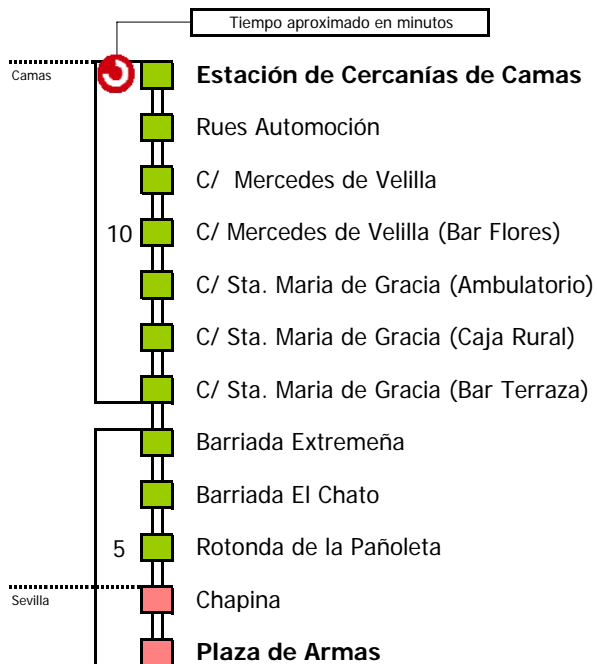

Horario aproximado salvo dificultades de tráfico

HORARIO REGULAR

Válido desde el 1 de septiembre de 2011

D E L U N E S A V I E R N E S																							
05	06	07	08	09	10	11	12	13	14	15	16	17	18	19	20	21	22	23	24	01	02	03	04
00	00	00	00	00	00	00	00	00	00	00	00	00	00	00	00	00	00	00	15	40	15		
30	30	30	30	30	30	30	30	30	30	30	30	30	30	30	30	30	30	30	40	45			

S Á B A D O S																							
05	06	07	08	09	10	11	12	13	14	15	16	17	18	19	20	21	22	23	24	01	02	03	04
00	00	35	05	05	35	05	05	05	05	05	05	05	05	05	05	05	05	05	35	00	05		
30	30		35		35	35	35	35	35	35	35	35	35	35	35	35	35	35		35			

D O M I N G O S Y F E S T I V O S																							
05	06	07	08	09	10	11	12	13	14	15	16	17	18	19	20	21	22	23	24	01	02	03	04
00	00	05	05	10	35	05	05	05	05	05	05	05	05	05	05	05	05	05	15	40	15		
30	30	35	35		35	35	35	35	35	35	35	35	35	35	35	35	35	35	45	45			

NOTA: El servicio de las 06:00 realiza su salida de la parada de Bar Terraza 10 min antes, realizando el recorrido establecido en sentido Sevilla - Camas hasta la Estación de Cercanías:

Bar Terraza-Apeadero-Balcón de Sevilla-IES Camas-Rues Automoción-Estación de Cercanía

- Zona A
- Zona B
- Zona C
- Zona D

Lectura de la tabla

La línea superior representa las horas y las inferiores, los minutos.

Ej: el autobús sale a las 21.30 horas

Para más información, llame al **902 450 550** ó escriba a **usuarios@ctas.es**

Consortio de Transporte Metropolitano
Área de Sevilla