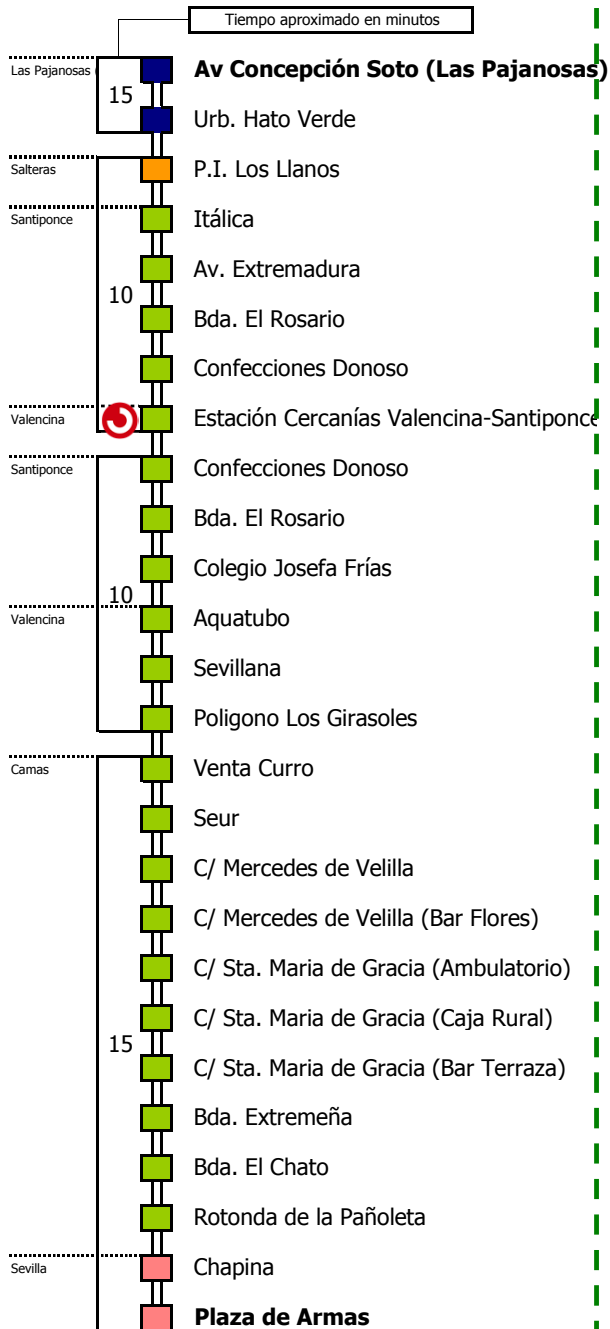

Válido desde el 1 de septiembre de 2011

D	E	L	U	N	E	S	A	V	I	E	R	N	E	S									
05	06	07	08	09	10	11	12	13	14	15	16	17	18	19	20	21	22	23	24	01	02	03	04
25		10			30		30		25		00		15		00								

S	Á	B	A	D	O	S																	
05	06	07	08	09	10	11	12	13	14	15	16	17	18	19	20	21	22	23	24	01	02	03	04
15				00							00		30		00								

D	O	M	I	N	G	O	S	Y	F	E	S	T	I	V	O	S							
05	06	07	08	09	10	11	12	13	14	15	16	17	18	19	20	21	22	23	24	01	02	03	04
30				30				30				00											

- Zona A
- Zona B
- Zona C
- Zona D

Lectura de la tabla

La línea superior representa las horas y las inferiores, los minutos.

Ej: el autobús sale a las 21.30 horas

Para más información, llame al
902 450 550
 ó escriba a
usuarios@ctas.es

Consortio de Transporte Metropolitano
Área de Sevilla

M-172B

Las Pajanosas (Guillena) - Santiponce - Sevilla

LAS PAJANOSAS (GUILLENA) - SANTIPONCE - VALENCINA DE LA CONCEPCIÓN - CAMAS - SEVILLA

Horario aproximado salvo dificultades de tráfico

HORARIO REGULAR

Válido desde el 1 de septiembre de 2011

D		E		L		U		N		E		S		A		V		I		E		R		N		E		S			
05	06	07	08	09	10	11	12	13	14	15	16	17	18	19	20	21	22	23	24	01	02	03	04	20	00	20	45	40	00	10	30