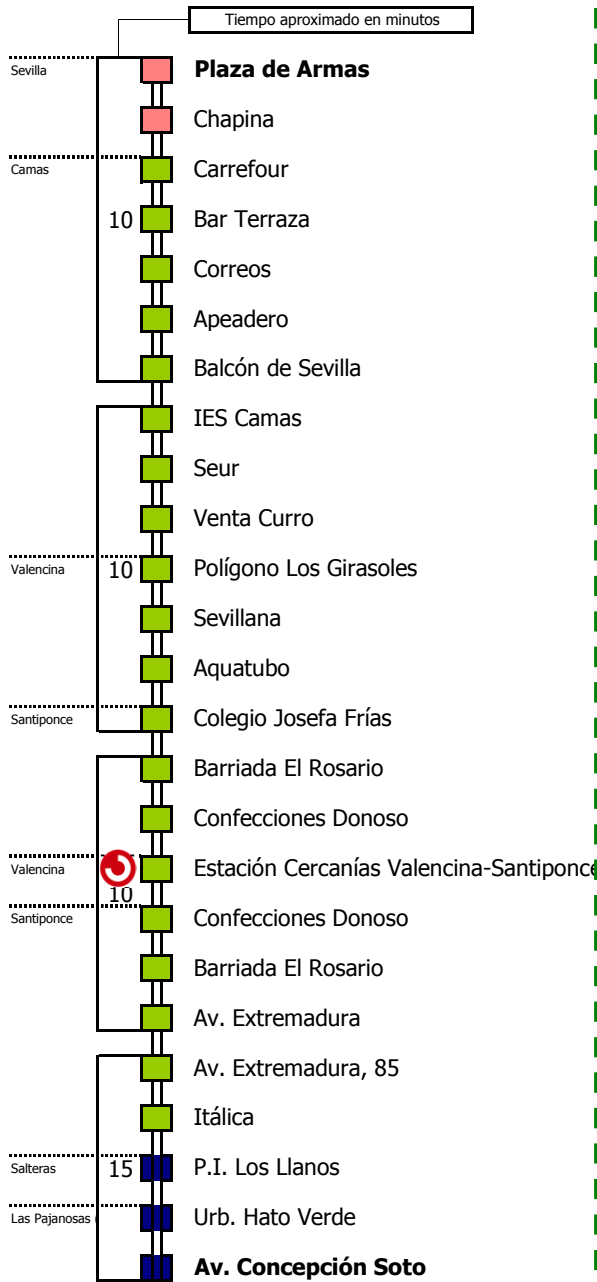

M-172B

Sevilla - Santiponce - Las Pajanosas (Guillena)

SEVILLA - CAMAS - VALENCINA DE LA CONCEPCIÓN - SANTIPONCE - LAS PAJANOSAS (GUILLENA)

Horario aproximado salvo dificultades de tráfico

HORARIO REGULAR

Válido desde el 1 de septiembre de 2011

D	E	L	U	N	E	S	A	V	I	E	R	N	E	S									
05	06	07	08	09	10	11	12	13	14	15	16	17	18	19	20	21	22	23	24	01	02	03	04
25		10			30		30		25		00		15		00								

S	Á	B	A	D	O	S																	
05	06	07	08	09	10	11	12	13	14	15	16	17	18	19	20	21	22	23	24	01	02	03	04
15				00							00		30		00								

D	O	M	I	N	G	O	S	Y	F	E	S	T	I	V	O	S							
05	06	07	08	09	10	11	12	13	14	15	16	17	18	19	20	21	22	23	24	01	02	03	04
30				30				30				00											

- Zona A
- Zona B
- Zona C
- Zona D

Lectura de la tabla

La línea superior representa las horas y las inferiores, los minutos.

LAS PAJANOSAS (GUILLENA) - SANTIPONCE - VALENCINA DE LA CONCEPCIÓN - CAMAS - SEVILLA

Horario aproximado salvo dificultades de tráfico

HORARIO REGULAR

Válido desde el 1 de septiembre de 2011

D		E		L		U		N		E		S		A		V		I		E		R		N		E		S			
05	06	07	08	09	10	11	12	13	14	15	16	17	18	19	20	21	22	23	24	01	02	03	04	20	00	20	45	40	00	10	30