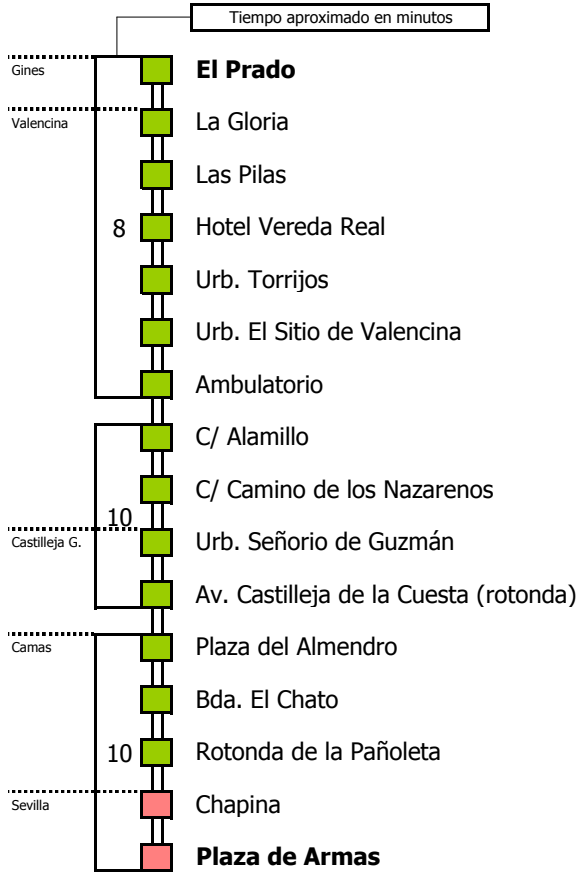

Tiempo aproximado en minutos

Horario aproximado salvo dificultades de tráfico

HORARIO REGULAR

Válido desde el 31 de agosto de 2009

D E		L U N E S					A V I E R N E S																	
05	06	07	08	09	10	11	12	13	14	15	16	17	18	19	20	21	22	23	24	01	02	03	04	
		15	45		15	45		15	45		15	45		15	45		15	30					00	

- Zona A
- Zona B
- Zona C
- Zona D

1 Sólo los viernes

Lectura de la tabla

La línea superior representa las horas y las inferiores, los minutos.

Ej: el autobús sale a las 21.30 horas.

Para más información, llame al
902 450 550
 ó escriba a
usuarios@ctas.es

Consortio de Transporte Metropolitano
Área de Sevilla

Horario aproximado salvo dificultades de tráfico

HORARIO REGULAR

Válido desde el 31 de agosto de 2009

D		E		L U N E S				A V I E R N E S															
05	06	07	08	09	10	11	12	13	14	15	16	17	18	19	20	21	22	23	24	01	02	03	04
				00 30				00 30				00 30				00 30 45 20							

- Zona A
- Zona B
- Zona C
- Zona D

Lectura de la tabla

La línea superior representa las horas y las inferiores, los minutos.

Ej: el autobús sale a las 21.30 horas.

Para más información, llame al
902 450 550
 ó escriba a
usuarios@ctas.es