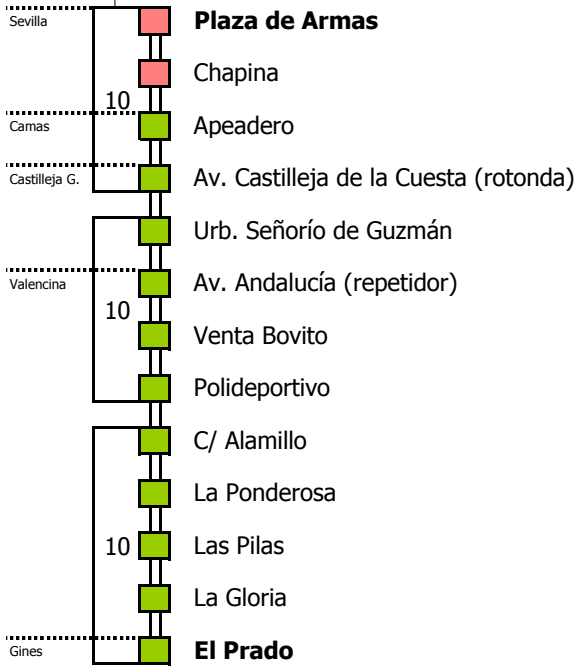

Tiempo aproximado en minutos

Horario aproximado salvo dificultades de tráfico

HORARIO REGULAR

Válido desde el 31 de agosto de 2009

D E		L U N E S					A V I E R N E S																	
05	06	07	08	09	10	11	12	13	14	15	16	17	18	19	20	21	22	23	24	01	02	03	04	
		15	45		15	45		15	45		15	45		15	45		15	30					00	

S Á B A D O S																								
05	06	07	08	09	10	11	12	13	14	15	16	17	18	19	20	21	22	23	24	01	02	03	04	
																							00	00

D O M I N G O S Y F E S T I V O S																								
05	06	07	08	09	10	11	12	13	14	15	16	17	18	19	20	21	22	23	24	01	02	03	04	
																								00

- Zona A
- Zona B
- Zona C
- Zona D

1 Sólo los viernes

Lectura de la tabla

La línea superior representa las horas y las inferiores, los minutos.

Ej: el autobús sale a las 21.30 horas.

Para más información, llame al
902 450 550
 ó escriba a
usuarios@ctas.es

Consortio de Transporte Metropolitano
Área de Sevilla

Horario aproximado salvo dificultades de tráfico

HORARIO REGULAR

Válido desde el 31 de agosto de 2009

D		E		L U N E S				A V I E R N E S															
05	06	07	08	09	10	11	12	13	14	15	16	17	18	19	20	21	22	23	24	01	02	03	04
				00 30				00 30				00 30				00 30 45 20							