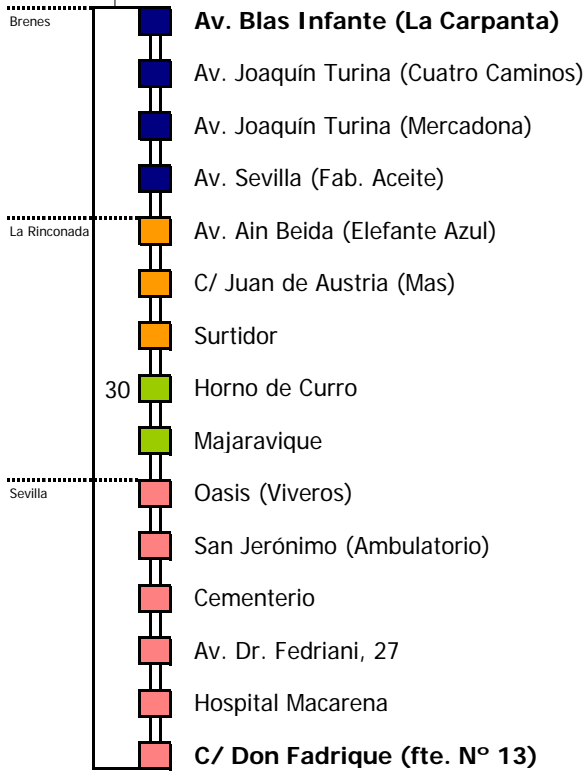

Horario aproximado salvo dificultades de tráfico

HORARIO REGULAR

Válido desde el 1 de septiembre de 2011

D E		L U N E S							A V I E R N E S														
05	06	07	08	09	10	11	12	13	14	15	16	17	18	19	20	21	22	23	24	01	02	03	04
50		00 00 00 00 00 00 00							00 00 00 00 00 00 00 00 00 00 00 00														

S Á B A D O S , D O M I N G O S Y F E S T .																							
05	06	07	08	09	10	11	12	13	14	15	16	17	18	19	20	21	22	23	24	01	02	03	04
00				00				00				00				00							

- Zona A
- Zona B
- Zona C
- Zona D

Lectura de la tabla

La línea superior representa las horas y las inferiores, los minutos.

Ej: el autobús sale a las 21.30 horas

Para más información, llame al
902 450 550
 ó escriba a
usuarios@ctas.es

Consortio de Transporte Metropolitano
Área de Sevilla

Tiempo aproximado en minutos

Horario aproximado salvo dificultades de tráfico

HORARIO REGULAR

Válido desde el 1 de septiembre de 2011

D E L U N E S A V I E R N E S																								
05	06	07	08	09	10	11	12	13	14	15	16	17	18	19	20	21	22	23	24	01	02	03	04	
				20	10	20	10	20	20	20	20	20	20	20	20	20	20	20	20	20	20	20	20	20
				50	20																			