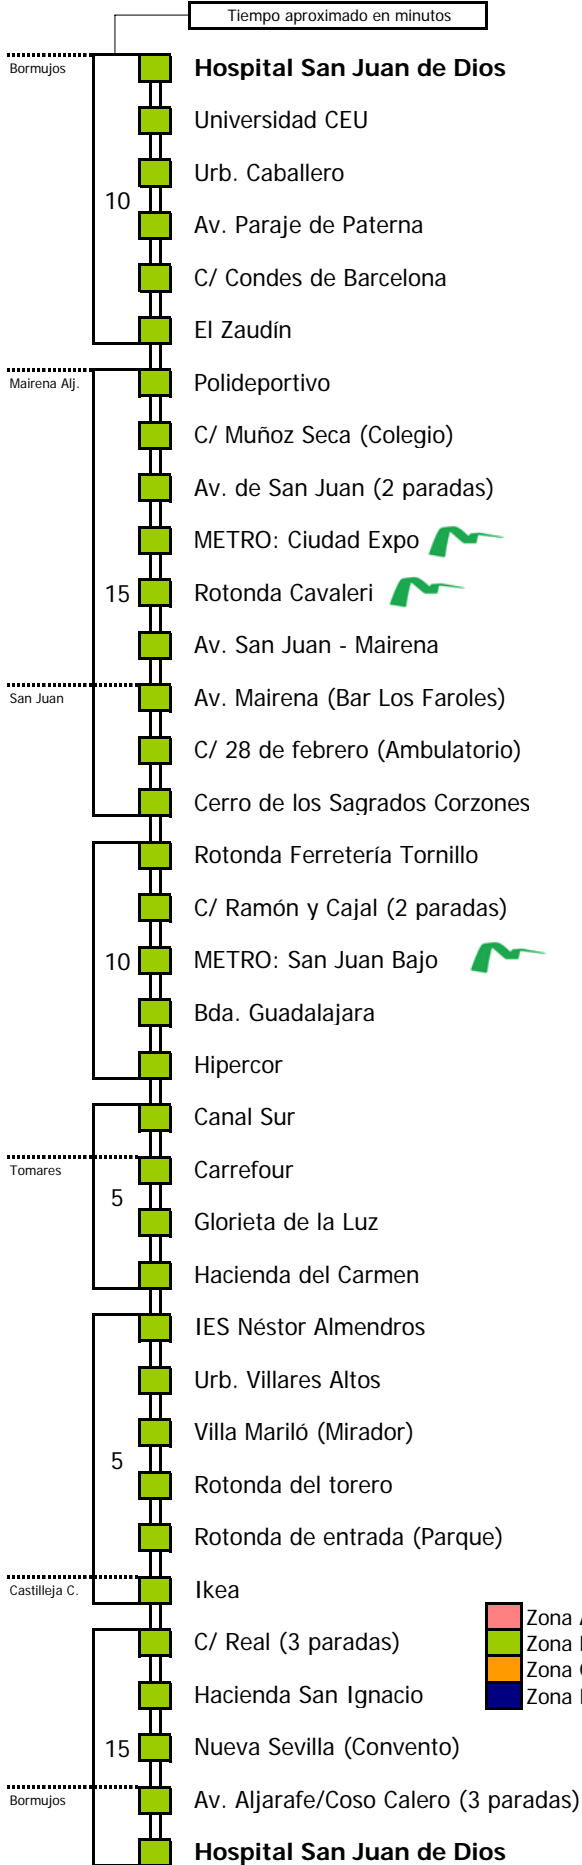

Tiempo aproximado en minutos

Horario aproximado salvo dificultades de tráfico

HORARIO REGULAR

Válido desde el 1 de septiembre de 2011

D E L U N E S A V I E R N E S																							
05	06	07	08	09	10	11	12	13	14	15	16	17	18	19	20	21	22	23	24	01	02	03	04
45	15	00	15	30	00	00	00	00	30	30	30	45	45	00	00								
			30	45		30	30	30	30														

Lectura de la tabla

La línea superior representa las horas y las inferiores, los minutos.

Ej: el autobús sale a las 21.30 horas

Para más información, llame al
902 450 550
 ó escriba a
usuarios@ctas.es

Consortio de Transporte Metropolitano
Área de Sevilla

Tiempo aproximado en minutos

- Zona A
- Zona B
- Zona C
- Zona D

Horario aproximado salvo dificultades de tráfico

HORARIO REGULAR

Válido desde el 1 de septiembre de 2011

D		E		L U N E S					A V I E R N E S														
05	06	07	08	09	10	11	12	13	14	15	16	17	18	19	20	21	22	23	24	01	02	03	04
45	15	00	15	30	00	00	00	00	45	45	45	00	00	15	15								
			30	45	30	30	30	45															

S Á B A D O S																							
05	06	07	08	09	10	11	12	13	14	15	16	17	18	19	20	21	22	23	24	01	02	03	04
00	00	00	00	00	00	00	00	00	00	00	00	00	00	00	00	00	00	00	00	00	00	00	00

1 No pasa por el Cerro de los Sagrados Corzones