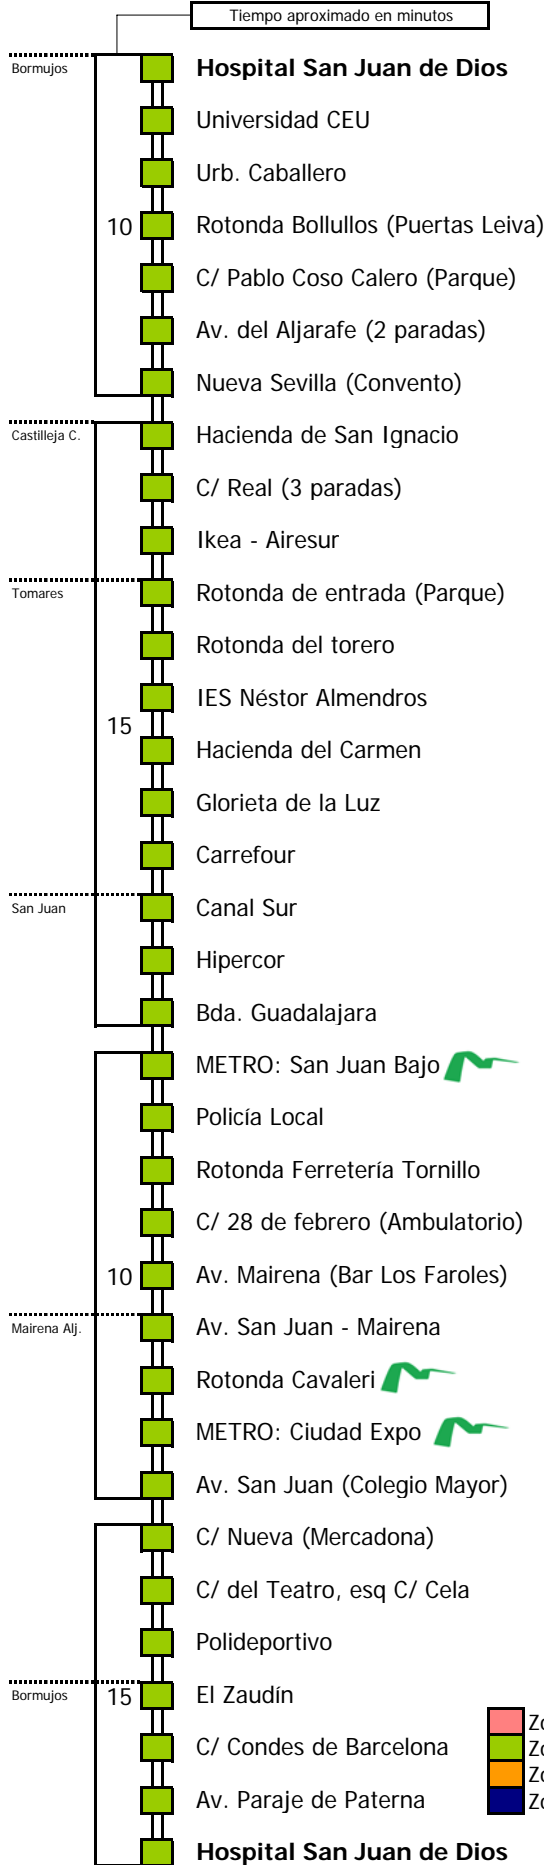

Tiempo aproximado en minutos

Horario aproximado salvo dificultades de tráfico

HORARIO REGULAR

Válido desde el 1 de septiembre de 2011

D E L U N E S A V I E R N E S																							
05	06	07	08	09	10	11	12	13	14	15	16	17	18	19	20	21	22	23	24	01	02	03	04
45	15	00	15	30	00	00	00	00	30	30	30	45	45	00	00								
			30	45		30	30	30	30														

Lectura de la tabla

La línea superior representa las horas y las inferiores, los minutos.

Ej: el autobús sale a las 21.30 horas

Para más información, llame al
902 450 550
 ó escriba a
usuarios@ctas.es

Consortio de Transporte Metropolitano
Área de Sevilla

Tiempo aproximado en minutos

- Zona A
- Zona B
- Zona C
- Zona D

Horario aproximado salvo dificultades de tráfico

HORARIO REGULAR

Válido desde el 1 de septiembre de 2011

D		E		L U N E S					A V I E R N E S														
05	06	07	08	09	10	11	12	13	14	15	16	17	18	19	20	21	22	23	24	01	02	03	04
45	15	00	15	30	00	00	00	00	45	45	45	00	00	15	15								
			30	45	30	30	30	45															

S Á B A D O S																							
05	06	07	08	09	10	11	12	13	14	15	16	17	18	19	20	21	22	23	24	01	02	03	04
00	00	00	00	00	00	00	00	00	00	00	00	00	00	00	00	00	00	00	00	00	00	00	00

1 No pasa por el Cerro de los Sagrados Corzones