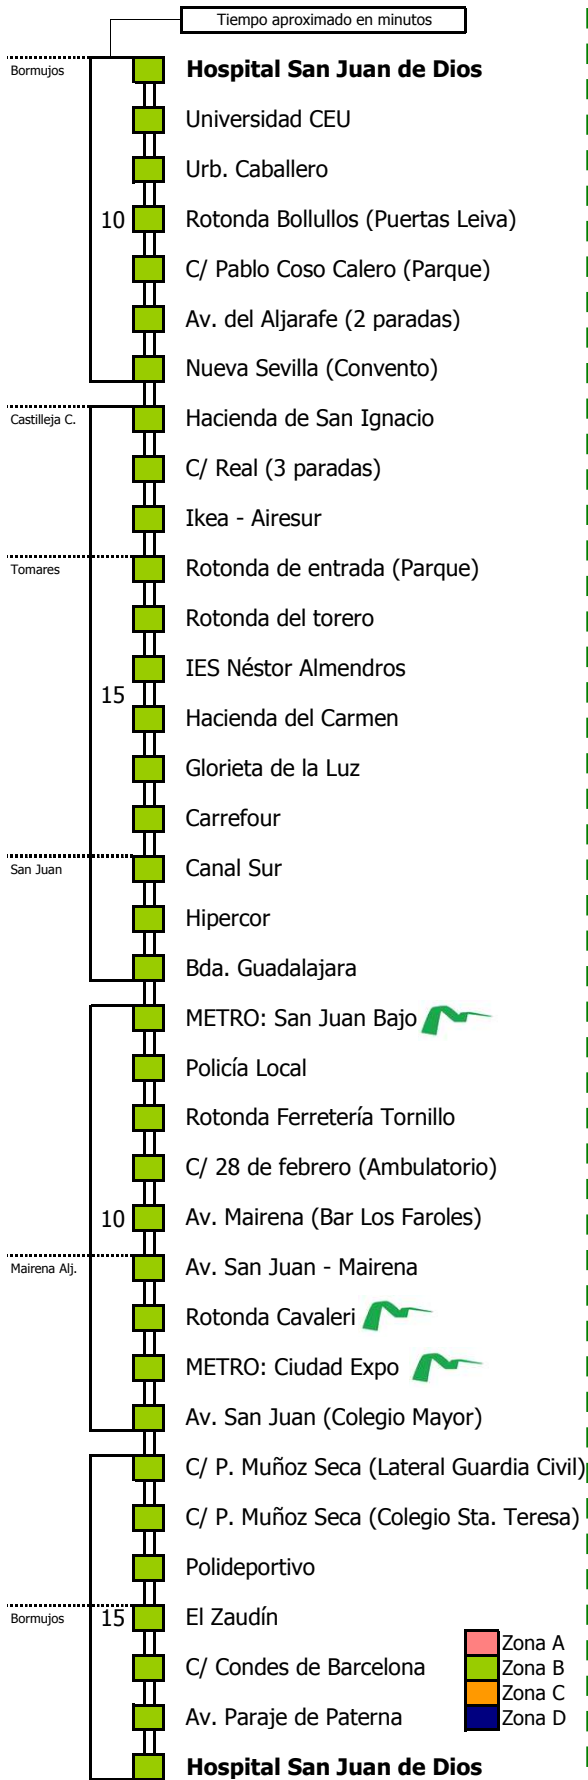

M-101

Circular del Aljarafe (Sentido A)

BORMUJOS - CASTILLEJA DE LA CUESTA - TOMARES - SAN JUAN DE AZNALFARACHE - MAIRENA DEL ALJARAFE - BORMUJOS

Horario aproximado salvo dificultades de tráfico

HORARIO REGULAR

Válido desde el 15 de marzo de 2012

D E L U N E S A V I E R N E S

05	06	07	08	09	10	11	12	13	14	15	16	17	18	19	20	21	22	23	24	01	02	03	04
45	15	00	15	30	00	00	00	00	30	30	30	45	45	00	00								
			30	45		30	30	30	30														

S Á B A D O S

05	06	07	08	09	10	11	12	13	14	15	16	17	18	19	20	21	22	23	24	01	02	03	04
30	30	30	30	30	30	30	30	30	30	30	30	30	30	30	30								

D O M I N G O S Y F E S T I V O S

05	06	07	08	09	10	11	12	13	14	15	16	17	18	19	20	21	22	23	24	01	02	03	04
					30	30	30	30					30	30	30								

Lectura de la tabla

La línea superior representa las horas y las inferiores, los minutos.

Ej: el autobús sale a las 21.30 horas.

Para más información, llame al
902 450 550
 ó escriba a
usuarios@ctas.es

Consortio de Transporte Metropolitano
Área de Sevilla