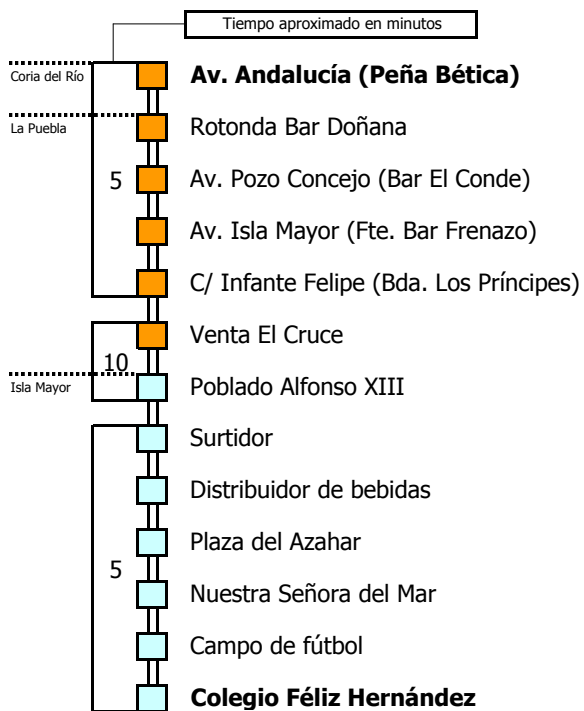

ANTIGUA LÍNEA M-201

Horario aproximado salvo dificultades de tráfico

HORARIO REGULAR

Válido desde el 31 de agosto de 2009

D	E	L	U	N	E	S	A	V	I	E	R	N	E	S										
05	06	07	08	09	10	11	12	13	14	15	16	17	18	19	20	21	22	23	24	01	02	03	04	
											45													

No circula los días festivos

- Zona A
- Zona B
- Zona C
- Zona D
- Zona E
- Zona F

Lectura de la tabla

La línea superior representa las horas y las inferiores, los minutos.

Ej: el autobús sale a las 21.30 horas

Para más información, llame al
902 450 550
 ó escriba a
usuarios@ctas.es

Consortio de Transporte Metropolitano
Área de Sevilla

ANTIGUA LÍNEA M-201

Horario aproximado salvo dificultades de tráfico

HORARIO REGULAR

Válido desde el 31 de agosto de 2009

D	E	L	U	N	E	S	A	V	I	E	R	N	E	S									
05	06	07	08	09	10	11	12	13	14	15	16	17	18	19	20	21	22	23	24	01	02	03	04
												30											

No circula los días festivos