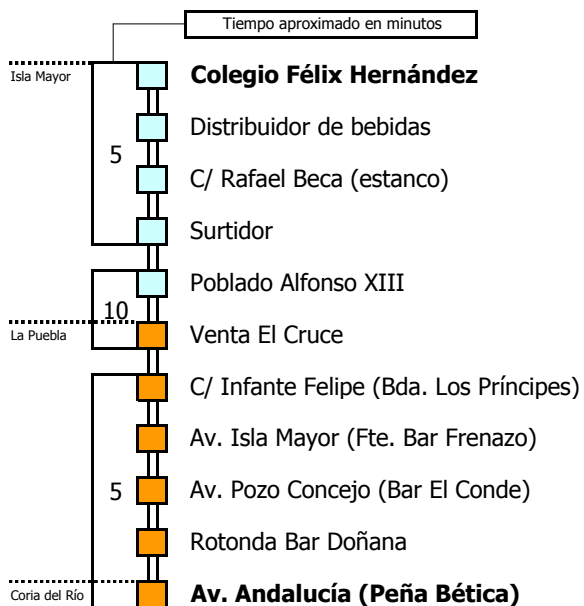

ANTIGUA LÍNEA M-201

Horario aproximado salvo dificultades de tráfico

HORARIO REGULAR

Válido desde el 31 de agosto de 2009

D	E	L	U	N	E	S	A	V	I	E	R	N	E	S										
05	06	07	08	09	10	11	12	13	14	15	16	17	18	19	20	21	22	23	24	01	02	03	04	
											45													

No circula los días festivos

- Zona A
- Zona B
- Zona C
- Zona D
- Zona E
- Zona F

Lectura de la tabla

La línea superior representa las horas y las inferiores, los minutos.

Ej: el autobús sale a las 21.30 horas

Válido desde el 31 de agosto de 2009

D	E	L	U	N	E	S	A	V	I	E	R	N	E	S									
05	06	07	08	09	10	11	12	13	14	15	16	17	18	19	20	21	22	23	24	01	02	03	04
												30											

No circula los días festivos

- Zona A
- Zona B
- Zona C
- Zona D
- Zona E
- Zona F

Lectura de la tabla

La línea superior representa las horas y las inferiores, los minutos.

Ej: el autobús sale a las 21.30 horas

Para más información, llame al
902 450 550
ó escriba a
usuarios@ctas.es