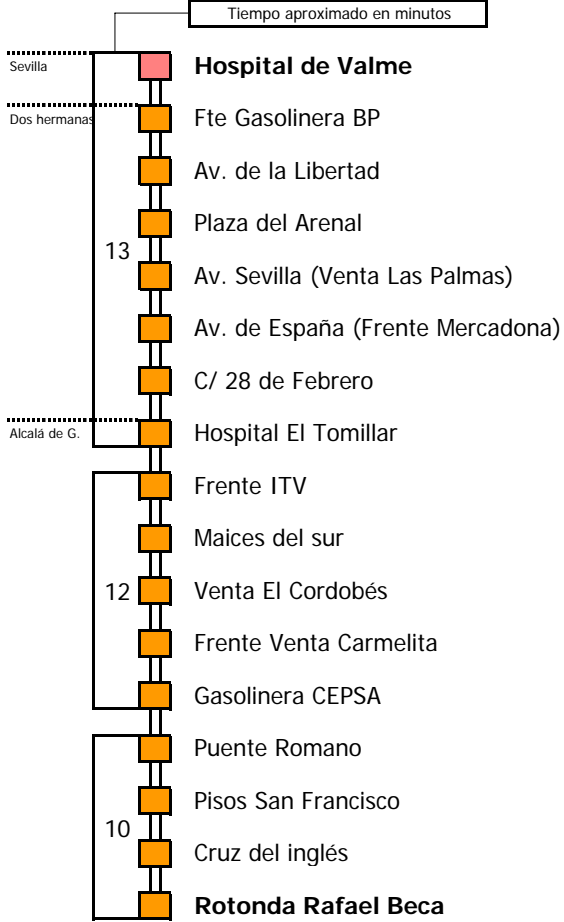

- Zona A
- Zona B
- Zona C
- Zona D

### Lectura de la tabla

La línea superior representa las horas y las inferiores, los minutos.

Ej: el autobús sale a las 21.30 horas

Para más información, llame al  
**902 450 550**  
 ó escriba a  
**usuarios@ctas.es**

Consortio de Transporte Metropolitano  
**Área de Sevilla**

Tiempo aproximado en minutos

Horario aproximado salvo dificultades de tráfico

## HORARIO REGULAR

Válido desde el 1 de septiembre de 2011

D		E		L U N E S				A		V I E R N E S													
05	06	07	08	09	10	11	12	13	14	15	16	17	18	19	20	21	22	23	24	01	02	03	04
				45	15	45		15	45	15	45			15	45								