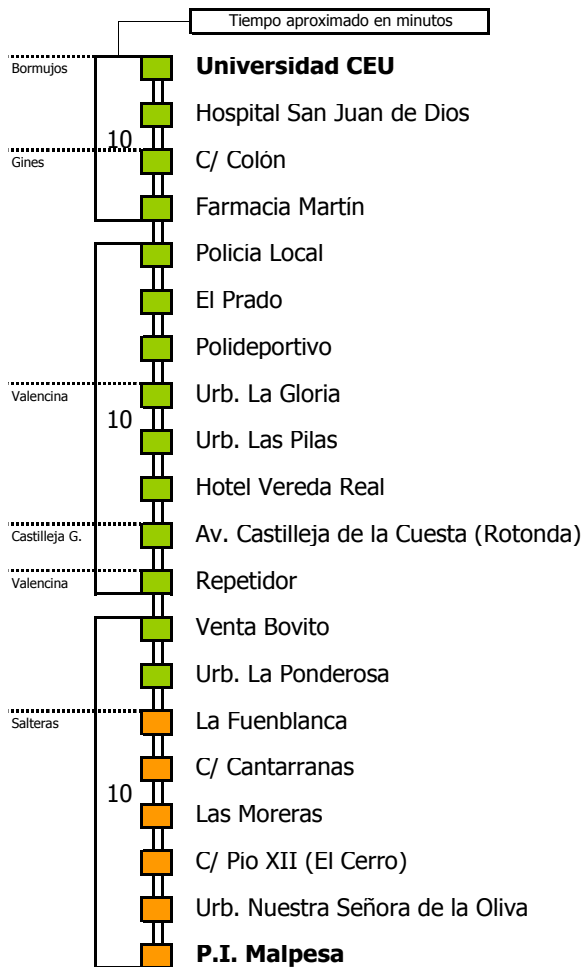

NOTA: esta línea **no circula sábados, domingos ni festivos**

- Zona A
- Zona B
- Zona C
- Zona D

Línea **PARCIALMENTE ADAPTADA** a personas con movilidad reducida

Lectura de la tabla

La línea superior representa las horas y las inferiores, los minutos. Ej: el autobús sale a las 21.30 horas

21
15
30

Para más información, llame al 955 038 665 o escriba a usuarios@ctas.es

Consortio de Transporte Metropolitano Área de Sevilla

M-105

Bormujos - Salteras

BORMUJOS - GINES - CASTILLEJA DE GUZMÁN - VALENCINA DE LA CONCEPCIÓN - SALTERAS

Horario aproximado salvo dificultades de tráfico

HORARIO REGULAR

Válido desde el 1 de septiembre de 2018

D	E	L	U	N	E	S	A	V	I	E	R	N	E	S									
05	06	07	08	09	10	11	12	13	14	15	16	17	18	19	20	21	22	23	24	01	02	03	04
				00	30		00		00					10									