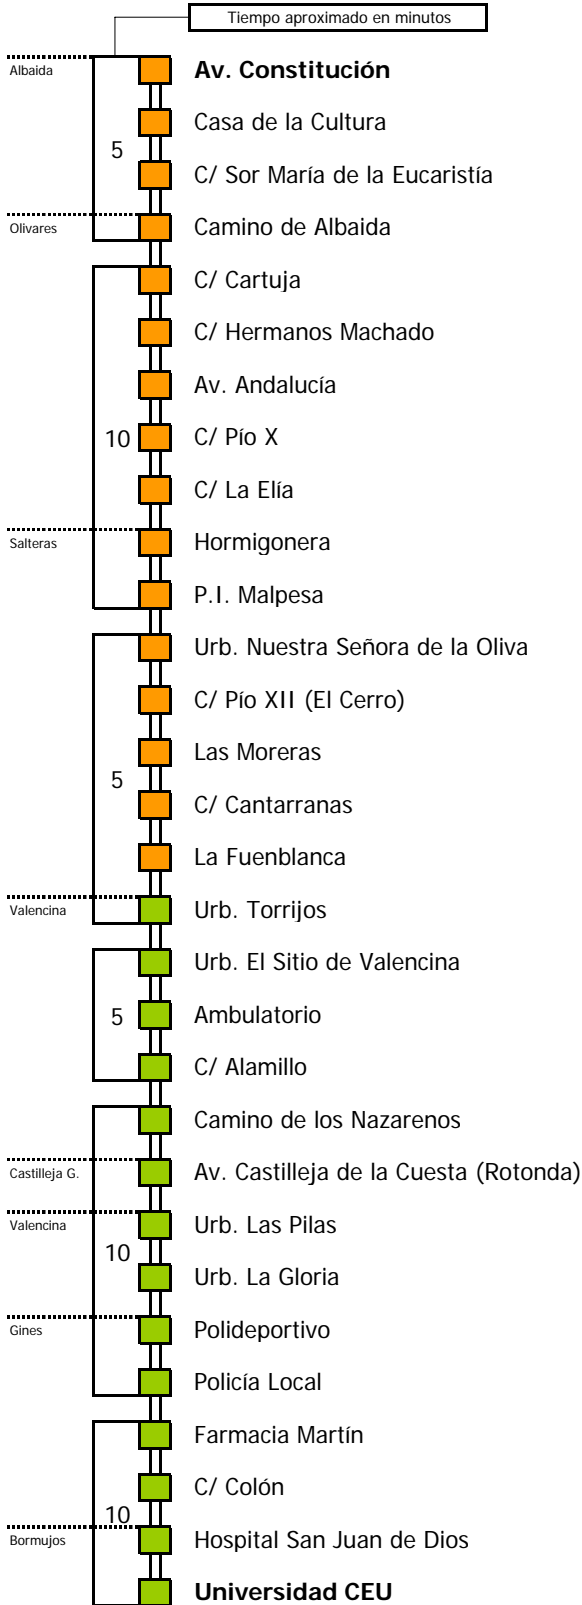

Tiempo aproximado en minutos

Horario aproximado salvo dificultades de tráfico

HORARIO REGULAR

Válido desde el 1 de septiembre de 2010

D	E	L	U	N	E	S	A	V	I	E	R	N	E	S										
05	06	07	08	09	10	11	12	13	14	15	16	17	18	19	20	21	22	23	24	01	02	03	04	
					15	00	30	00						30										

NOTA: esta línea **no circula sábados, domingos ni festivos**

- Zona A
- Zona B
- Zona C
- Zona D

1 Salida desde P.I. Malpesa (Salteras)

Lectura de la tabla

La línea superior representa las horas y las inferiores, los minutos.

HORARIO REGULAR

Válido desde el 1 de septiembre de 2010

D	E	L	U	N	E	S	A	V	I	E	R	N	E	S									
05	06	07	08	09	10	11	12	13	14	15	16	17	18	19	20	21	22	23	24	01	02	03	04
				00	30		00		00					10									

NOTA: esta línea **no circula sábados, domingos ni festivos**

Consortio de Transporte Metropolitano
Área de Sevilla