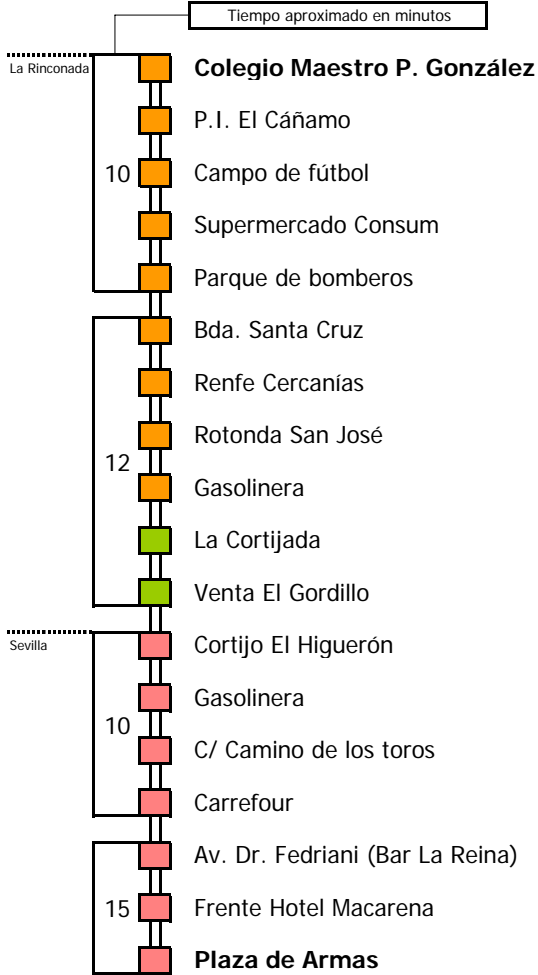

Horario aproximado salvo dificultades de tráfico

HORARIO REGULAR

Válido desde el 1 de septiembre de 2008

D		E		L U N E S				A				V I E R N E S											
05	06	07	08	09	10	11	12	13	14	15	16	17	18	19	20	21	22	23	24	01	02	03	04
45	20	00	00	00	05	35	10	00	00	10	35	15	00	15	20	45	25						
		25	35	30	35		25	15	25	35		30	55	40	50								
		35	55		40			45		50													

S		Á		B		A		D		O		S											
05	06	07	08	09	10	11	12	13	14	15	16	17	18	19	20	21	22	23	24	01	02	03	04
50			05	30		10	35		00	25	50		40		05	30							

D		O		M		I		N		G		O		S		Y		F		E		S		T		I		V		O		S	
05	06	07	08	09	10	11	12	13	14	15	16	17	18	19	20	21	22	23	24	01	02	03	04										
				00	25		20		00		05		05		20		20																

- Zona A
- Zona B
- Zona C
- Zona D

- 1 Paso por La Rinconada (M-112)
- 2 Directo San José-Sevilla

Lectura de la tabla

La línea superior representa las horas y las inferiores, los minutos.

Ej: el autobús sale a las 21.30 horas

Para más información, llame al
902 450 550
ó escriba a
usuarios@ctas.es

Consorcio de Transporte Metropolitano
Área de Sevilla