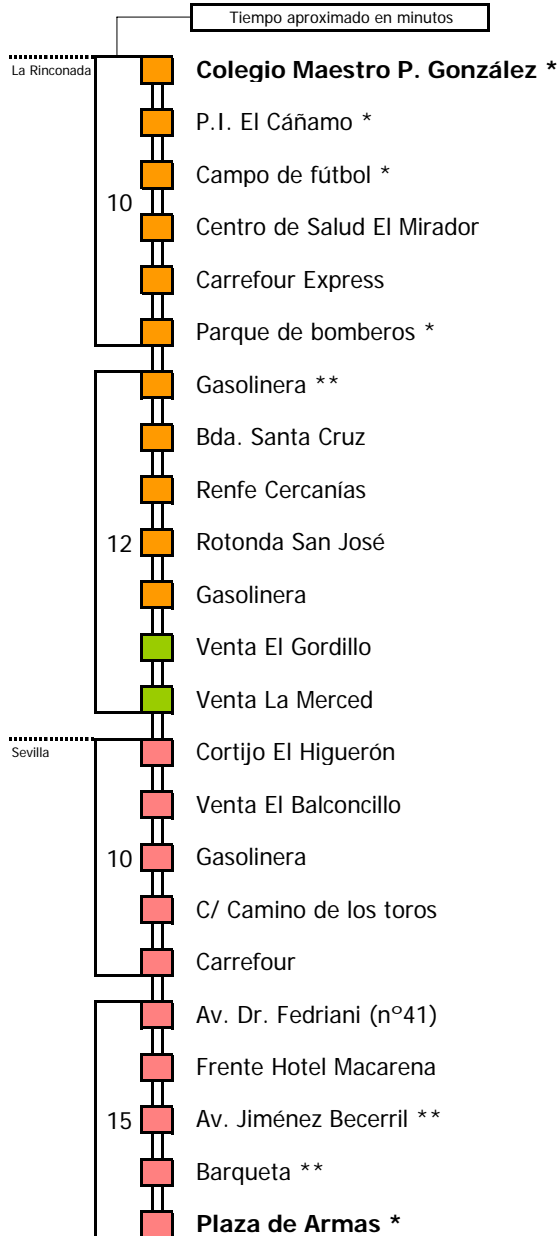

Horario aproximado salvo dificultades de tráfico

HORARIO REGULAR

Válido desde el 1 de septiembre de 2008

D		E		L U N E S									A V I E R N E S										
05	06	07	08	09	10	11	12	13	14	15	16	17	18	19	20	21	22	23	24	01	02	03	04
45	20	00	00	00	05	35	10	00	00	10	35	15	00	15	20	45	25						
		25	35	30	35		25	15	25	35		30	55	40	50								
		35	55		40		45		50														

S Á B A D O S																							
05	06	07	08	09	10	11	12	13	14	15	16	17	18	19	20	21	22	23	24	01	02	03	04
50			05	30		10	35		00	25	50		40		05	30							

D O M I N G O S Y F E S T I V O S																							
05	06	07	08	09	10	11	12	13	14	15	16	17	18	19	20	21	22	23	24	01	02	03	04
				00	25		20		00		05		05		20		20						

(*) Paradas que realizan los servicios directos San José-Sevilla

(**) Sólo en los servicios directos San José-Sevilla

- Zona A
- Zona B
- Zona C
- Zona D

- 1 Paso por La Rinconada (M-112)
- 2 Directo San José-Sevilla

Lectura de la tabla

La línea superior representa las horas y las inferiores, los minutos.

Ej: el autobús sale a las 21.30 horas

Para más información, llame al
902 450 550
ó escriba a
usuarios@ctas.es

Consortio de Transporte Metropolitano
Área de Sevilla