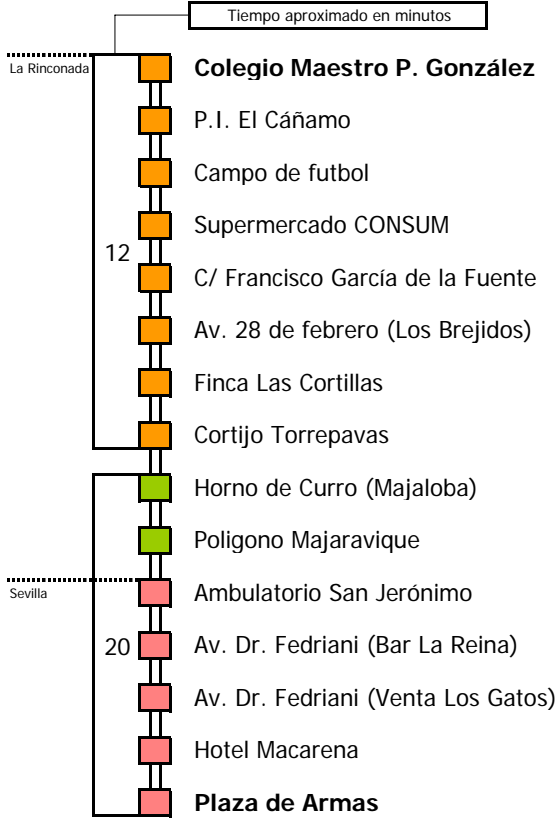

NOTA: esta línea **no circula sábados, domingos ni festivos**

- Zona A
- Zona B
- Zona C
- Zona D

#### Lectura de la tabla

La línea superior representa las horas y las inferiores, los minutos.

Ej: el autobús sale a las 21.30 horas

Para más información, llame al  
**902 450 550**  
 ó escriba a  
**usuarios@ctas.es**

Consortio de Transporte Metropolitano  
**Área de Sevilla**

Horario aproximado salvo dificultades de tráfico