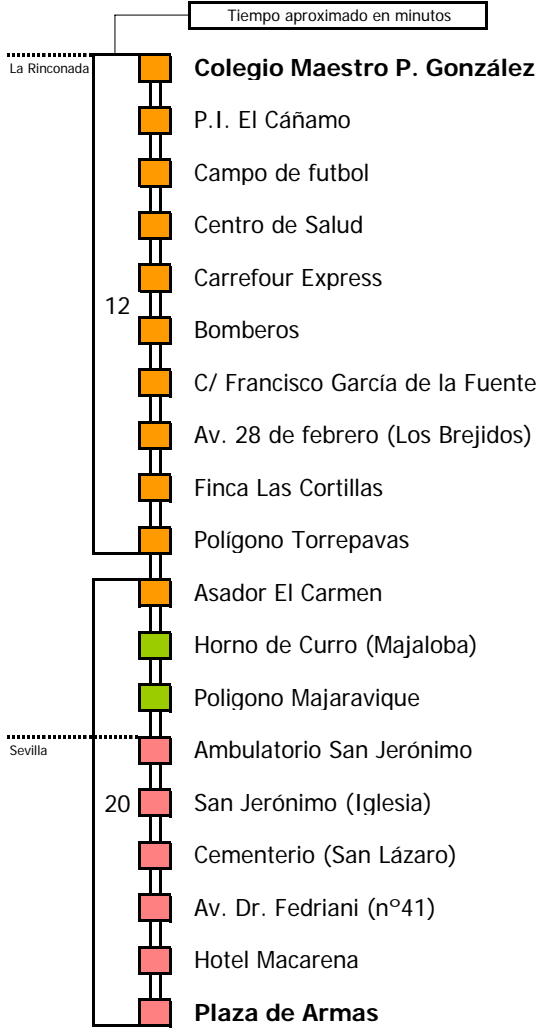

Horario aproximado salvo dificultades de tráfico

HORARIO REGULAR

Válido desde el 1 de septiembre de 2008

D	E	L	U	N	E	S	A	V	I	E	R	N	E	S									
05	06	07	08	09	10	11	12	13	14	15	16	17	18	19	20	21	22	23	24	01	02	03	04
		25		00	35		25		00	35		30		15	50		25						

NOTA: esta línea **no circula sábados, domingos ni festivos**

- Zona A
- Zona B
- Zona C
- Zona D

Lectura de la tabla

La línea superior representa las horas y las inferiores, los minutos.

Ej: el autobús sale a las 21.30 horas

Para más información, llame al
902 450 550
ó escriba a
usuarios@ctas.es

Consortio de Transporte Metropolitano
Área de Sevilla