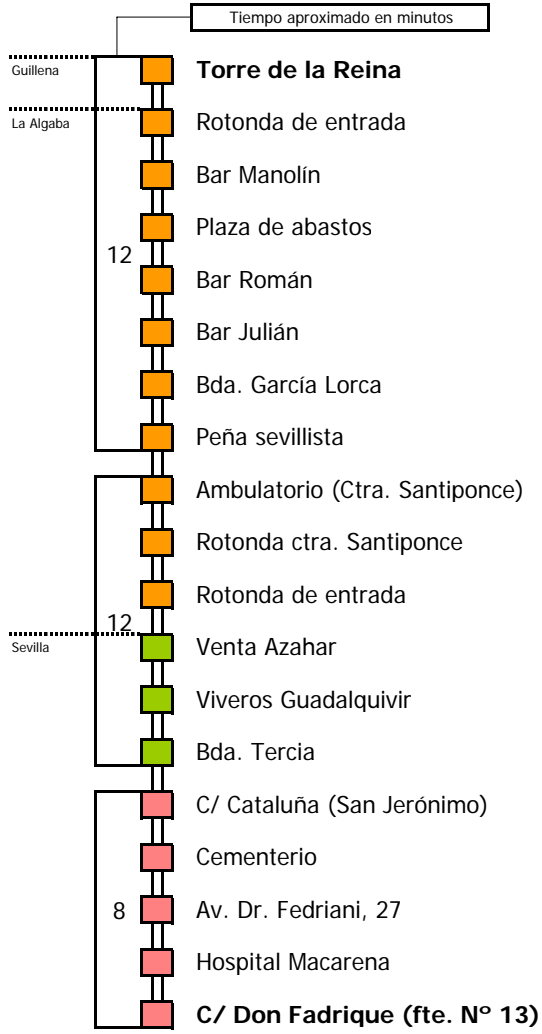

S		Á		B		A		D		O		S											
05	06	07	08	09	10	11	12	13	14	15	16	17	18	19	20	21	22	23	24	01	02	03	04
30				30								30											

NOTA: esta línea **no circula domingos ni festivos**

- Zona A
- Zona B
- Zona C
- Zona D

Lectura de la tabla

La línea superior representa las horas y las inferiores, los minutos.

Ej: el autobús sale a las 21.30 horas

Para más información, llame al
902 450 550
 ó escriba a
usuarios@ctas.es

Consortio de Transporte Metropolitano
Área de Sevilla

Horario aproximado salvo dificultades de tráfico

HORARIO REGULAR

Válido desde el 1 de septiembre de 2011

D		E		L U N E S								A V I E R N E S											
05	06	07	08	09	10	11	12	13	14	15	16	17	18	19	20	21	22	23	24	01	02	03	04

00
30

S Á B A D O S																							
05	06	07	08	09	10	11	12	13	14	15	16	17	18	19	20	21	22	23	24	01	02	03	04

NOTA: horarios de salida de Torre de la Reina.
El paso por La Algaba se produce aproximadamente 15 minutos después.
Esta línea **no circula domingos ni festivos**