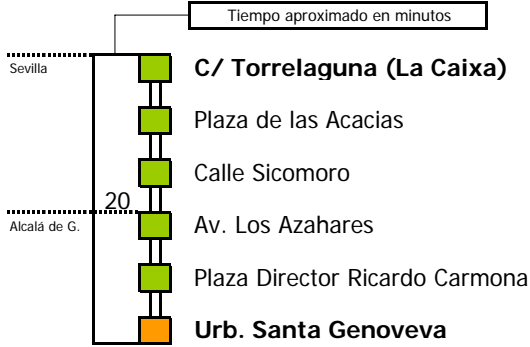

- Zona A
- Zona B
- Zona C
- Zona D

1 Sale de San Rafael. No pasa por Santa Genoveva

Lectura de la tabla

La línea superior representa las horas y las inferiores, los minutos.

Ej: el autobús sale a las 21.30 horas

Para más información, llame al
902 450 550
 ó escriba a
usuarios@ctas.es

Consortio de Transporte Metropolitano
Área de Sevilla

Horario aproximado salvo dificultades de tráfico

HORARIO REGULAR

Válido desde el 12 de mayo de 2008

D E		L U N E S											A V I E R N E S										
05	06	07	08	09	10	11	12	13	14	15	16	17	18	19	20	21	22	23	24	01	02	03	04
			30	30	30	30	30	30	30	45	30	30	30	30	30	30							

S Á B A D O S																							
05	06	07	08	09	10	11	12	13	14	15	16	17	18	19	20	21	22	23	24	01	02	03	04
					00		30	45							20		45						

D O M I N G O S Y F E S T I V O S																							
05	06	07	08	09	10	11	12	13	14	15	16	17	18	19	20	21	22	23	24	01	02	03	04
															20		45						

- Zona A
- Zona B
- Zona C
- Zona D

1 Finaliza en San Rafael. No llega a Santa Genoveva.