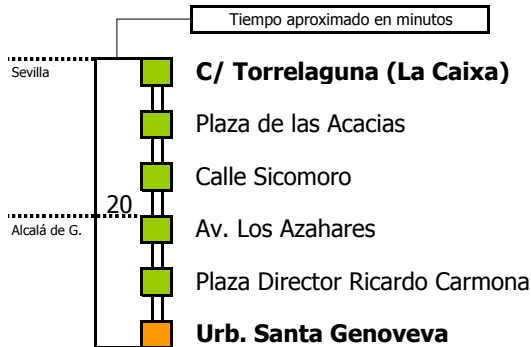

Horario aproximado salvo dificultades de tráfico

HORARIO REGULAR

Válido desde el 31 de agosto de 2009

D E L U N E S A V I E R N E S																							
05	06	07	08	09	10	11	12	13	14	15	16	17	18	19	20	21	22	23	24	01	02	03	04
			30	30	30	30	30	30	30	45	30	30	30	30	30	30							

S Á B A D O S																							
05	06	07	08	09	10	11	12	13	14	15	16	17	18	19	20	21	22	23	24	01	02	03	04
					00	30	45								20		45						

D O M I N G O S Y F E S T I V O S																							
05	06	07	08	09	10	11	12	13	14	15	16	17	18	19	20	21	22	23	24	01	02	03	04
															20		45						

- Zona A
- Zona B
- Zona C
- Zona D

1 Finaliza en San Rafael. No llega a Santa Genoveva.

Lectura de la tabla
La línea superior representa las horas y las inferiores, los minutos.
Ej: el autobús sale a las 21.30 horas.

Para más información, llame al
902 450 550
ó escriba a
usuarios@ctas.es

Consortio de Transporte Metropolitano
Área de Sevilla