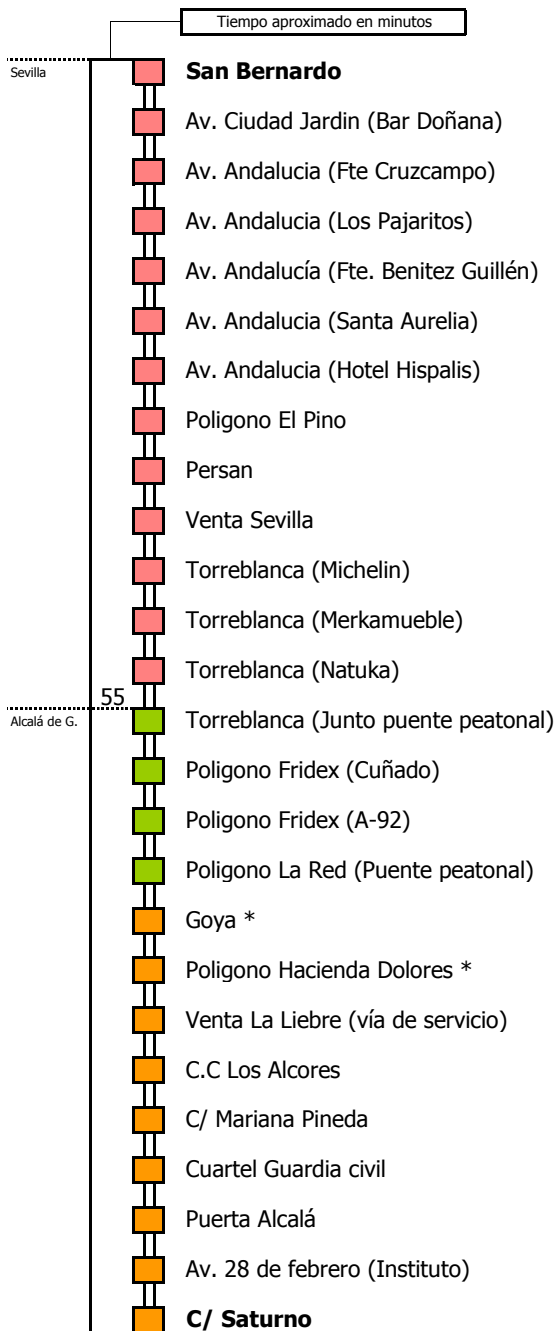

M-121

Sevilla - Alcalá de Guadaíra (Centro)

SEVILLA - ALCALÁ DE GUADAÍRA

Horario aproximado salvo dificultades de tráfico

HORARIOS DESDE EL 14 DE SEPTIEMBRE Y HASTA NUEVO AVISO

D E		L U N E S				A V I E R N E S																		
05	06	07	08	09	10	11	12	13	14	15	16	17	18	19	20	21	22	23	24	01	02	03	04	
25	05	00	20		15	45	20	15	55	35	00	15	25			00	30		00					
				50	40		50				25	55												

(*) Estas paradas sólo las realizan los servicios en negrita

- Zona A
- Zona B
- Zona C
- Zona D

Línea **PARCIALMENTE ADAPTADA** a personas con movilidad reducida

- 1** En negrita. Servicios que paran en Goya y Hda. Dolores
- 2** Salen desde el interior de la Estación del Prado de San Sabastián

Lectura de la tabla

La línea superior representa las horas y las inferiores, los minutos.
Ej: el autobús sale a las 21.30 horas

Para más información, llame al
955 038 665
o escriba a
usuarios@ctas.es

Consortio de Transporte Metropolitano
Área de Sevilla

M-121

Alcalá de Guadaíra (Centro) - Sevilla

ALCALÁ DE GUADAÍRA - SEVILLA

Tiempo aproximado en minutos

- Alcalá de G. C/ Saturno
- Av. Princesa Sofía
- C/ Malasmañanas (veterinario)
- Bar Titi
- C/ Atilano de Acevedo (Día)
- C/ Silos (Joyería)
- C/ Silos (Imprenta)
- Duquesa de Talavera
- Rtda. Puente del Dragón
- Blanca Paloma
- Oxígeno
- Roca
- Venta La Liebre
- Bda. San Benito
- Desguace Gallego (A-92)
- Polígono La Red (PULEVA)
- 50 Mutua
- Poligono Fridex (Gasolinera Galp)
- Torreblanca (Campo de Fútbol)
- Sevilla Torreblanca (Natuka)
- Torreblanca (Canal)
- Cuartel
- ONCE
- Av. Andalucía (Fte. Hotel Hispalis)
- Cocheras TUSSAM
- P.I. Carretera Amarilla (Cochera Casal)
- Av. de Andalucía (C.C. Los Arcos)
- Av. Cruz del Campo
- Av. Ciudad Jardín (Escuela de Magisterio)
- Ntra. Sra. de las Mercedes
- San Bernardo
- Ntra. Sra. de las Mercedes
- San Bernardo