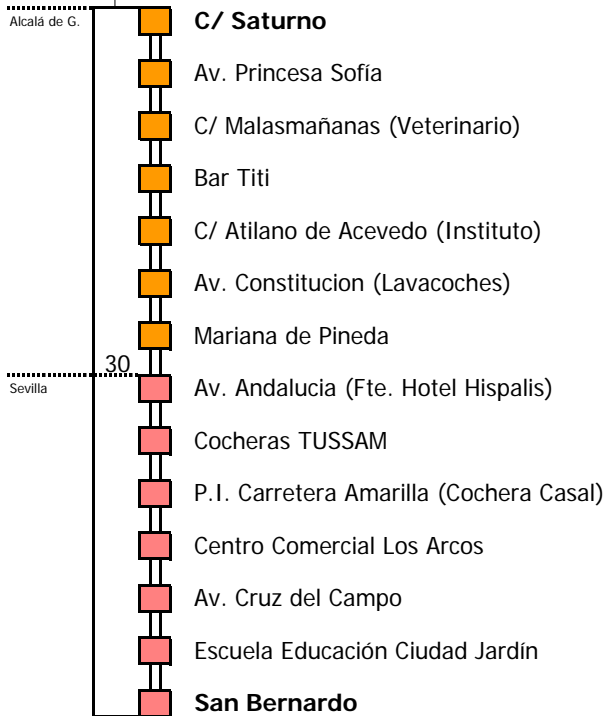

NOTA: esta línea **no circula sábados, domingos ni festivos**

- Zona A
- Zona B
- Zona C
- Zona D

1 Realizan su salida desde el interior de la Estación de El Prado

Lectura de la tabla

La línea superior representa las horas y las inferiores, los minutos.

Ej: el autobús sale a las 21.30 horas

Para más información, llame al
902 450 550
 ó escriba a
usuarios@ctas.es

Consortio de Transporte Metropolitano
Área de Sevilla

Tiempo aproximado en minutos

Horario aproximado salvo dificultades de tráfico

HORARIO REGULAR

Válido desde el 22 de diciembre de 2011

D	E	L U N E S							A V I E R N E S														
05	06	07	08	09	10	11	12	13	14	15	16	17	18	19	20	21	22	23	24	01	02	03	04
40	00	00	00	00	15	15	15	15	15	15	15	15	15	10	10								
	20	20	20	20	35	35	35	35	35	35	35	35	50	30	30								
	40	40	40	40	55	55	55	55	55	55	55	55	50	50									

NOTA: esta línea **no circula sábados, domingos ni festivos**

- Zona A
- Zona B
- Zona C
- Zona D

Lectura de la tabla

La línea superior representa las horas y las inferiores, los minutos.

Ej: el autobús sale a las 21.30 horas