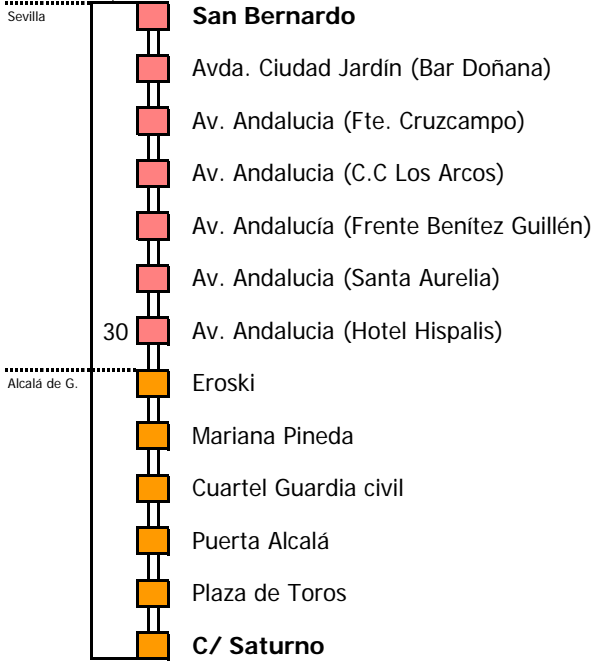

Tiempo aproximado en minutos

Horario aproximado salvo dificultades de tráfico

HORARIO REGULAR

Válido desde el 22 de diciembre de 2011

D	E	L U N E S							A V I E R N E S														
05	06	07	08	09	10	11	12	13	14	15	16	17	18	19	20	21	22	23	24	01	02	03	04
		25	05	05	05	00	00	00	00	00	00	00	15	15	15	15							
		45	25	25	40	20	20	20	20	20	20	20	35	35	35	35							
		45	45		40	40	40	40	40	40	40	40	55	55	55								

NOTA: esta línea **no circula sábados, domingos ni festivos**

- Zona A
- Zona B
- Zona C
- Zona D

1 Realizan su salida desde el interior de la Estación de El Prado

Lectura de la tabla

La línea superior representa las horas y las inferiores, los minutos.

HORARIO REGULAR

Válido desde el 22 de diciembre de 2011

D	E	L U N E S							A V I E R N E S														
05	06	07	08	09	10	11	12	13	14	15	16	17	18	19	20	21	22	23	24	01	02	03	04
40	00	00	00	00	15	15	15	15	15	15	15	15	15	10	10								
	20	20	20	20	35	35	35	35	35	35	35	35	50	30	30								
	40	40	40	40	55	55	55	55	55	55	55	55	50	50									

NOTA: esta línea **no circula sábados, domingos ni festivos**

- Zona A
- Zona B
- Zona C
- Zona D

Lectura de la tabla

La línea superior representa las horas y las inferiores, los minutos.

Ej: el autobús sale a las 21.30 horas