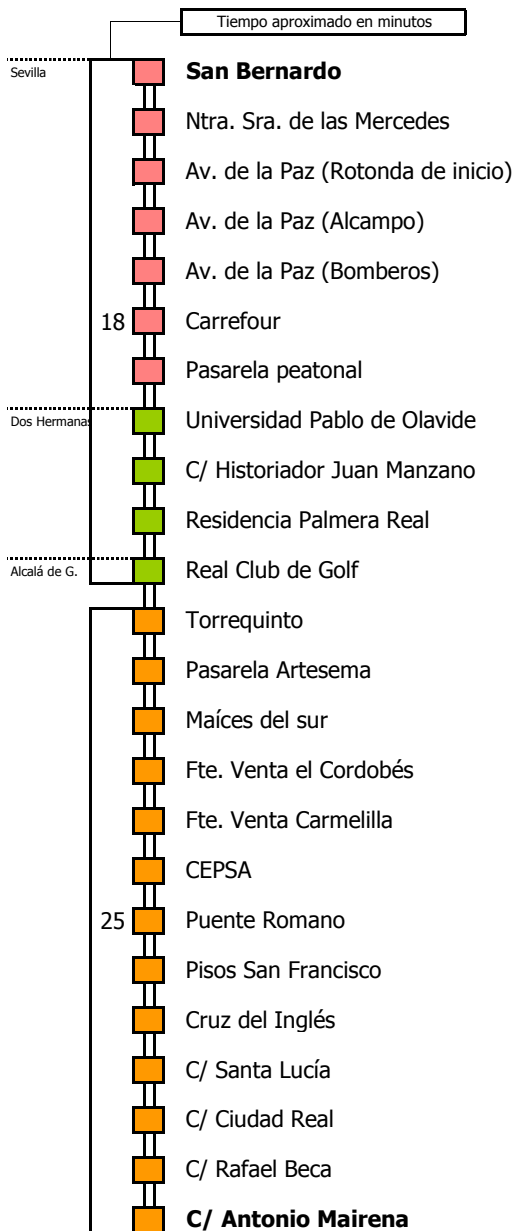

M-123

Sevilla - Alcalá de Guadaíra (Por Quintillo)

SEVILLA - DOS HERMANAS - ALCALÁ DE GUADAÍRA

Horario aproximado salvo dificultades de tráfico

HORARIO REGULAR

Válido desde el 21 de septiembre de 2021

D E L U N E S A V I E R N E S																							
05	06	07	08	09	10	11	12	13	14	15	16	17	18	19	20	21	22	23	24	01	02	03	04
55												15 50						00					

S Á B A D O S																							
05	06	07	08	09	10	11	12	13	14	15	16	17	18	19	20	21	22	23	24	01	02	03	04
00												15											

NOTA: esta línea **no circula domingos ni festivos**

- Zona A
- Zona B
- Zona C
- Zona D

Línea **PARCIALMENTE ADAPTADA** a personas con movilidad reducida

Lectura de la tabla

La línea superior representa las horas y las inferiores, los minutos.

Ej: el autobús sale a las 21.30 horas

M-123

Alcalá de Guadaíra (Por Quintillo) - Sevilla

ALCALÁ DE GUADAÍRA - DOS HERMANAS - SEVILLA

Horario aproximado salvo dificultades de tráfico

HORARIO REGULAR

Válido desde el 21 de septiembre de 2021

D		E		L U N E S								A V I E R N E S											
05	06	07	08	09	10	11	12	13	14	15	16	17	18	19	20	21	22	23	24	01	02	03	04
				45								05 40								45			