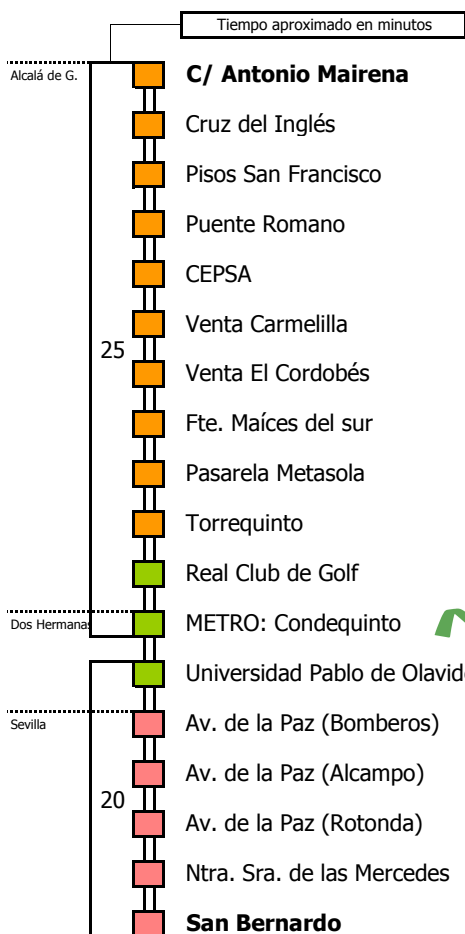

S Á B A D O S																							
05	06	07	08	09	10	11	12	13	14	15	16	17	18	19	20	21	22	23	24	01	02	03	04
00												15											

NOTA: esta línea **no circula domingos ni festivos**

- Zona A
- Zona B
- Zona C
- Zona D

Línea **PARCIALMENTE ADAPTADA** a personas con movilidad reducida

Lectura de la tabla

La línea superior representa las horas y las inferiores, los minutos.

Ej: el autobús sale a las 21.30 horas

M-123

Alcalá de Guadaíra (Por Quintillo) - Sevilla

ALCALÁ DE GUADAÍRA - DOS HERMANAS - SEVILLA

Horario aproximado salvo dificultades de tráfico

HORARIO REGULAR

Válido desde el 21 de septiembre de 2021

D		E		L U N E S								A V I E R N E S											
05	06	07	08	09	10	11	12	13	14	15	16	17	18	19	20	21	22	23	24	01	02	03	04
				45								05 40								45			

S Á B A D O S																							
05	06	07	08	09	10	11	12	13	14	15	16	17	18	19	20	21	22	23	24	01	02	03	04
45								00															

NOTA: esta línea **no circula domingos ni festivos**

- Zona A
- Zona B
- Zona C
- Zona D