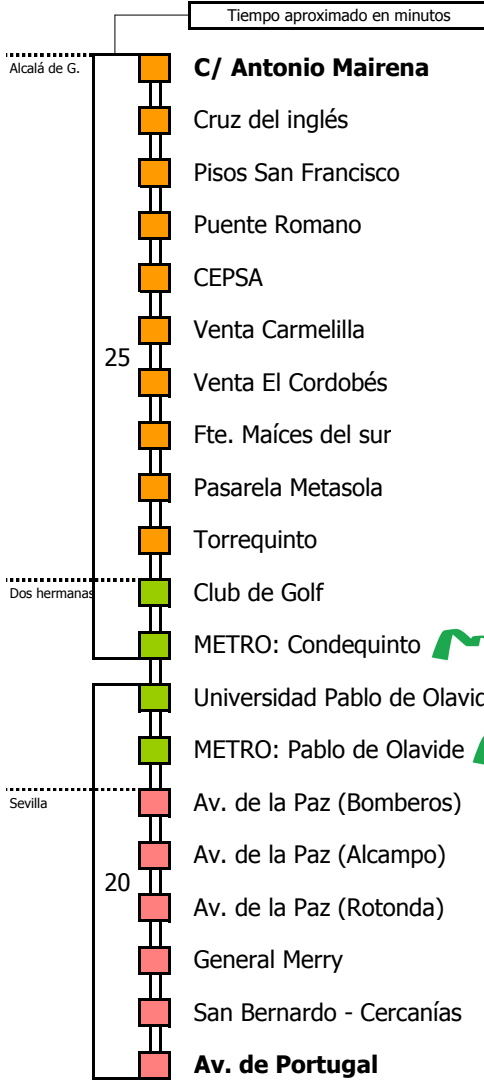

Horario aproximado salvo dificultades de tráfico

HORARIO REGULAR

Válido desde el 31 de agosto de 2009

D		E		L U N E S				A				V I E R N E S											
05	06	07	08	09	10	11	12	13	14	15	16	17	18	19	20	21	22	23	24	01	02	03	04
					00	45		15	45		15		00	30	00								

S		Á		B		A		D		O		S											
05	06	07	08	09	10	11	12	13	14	15	16	17	18	19	20	21	22	23	24	01	02	03	04
					00	45		15															

NOTA: esta línea **no circula domingos ni festivos**

- Zona A
- Zona B
- Zona C
- Zona D

Consortio de Transporte Metropolitano
Área de Sevilla

Horario aproximado salvo dificultades de tráfico

HORARIO REGULAR

Válido desde el 31 de agosto de 2009

D		E		L U N E S								A V I E R N E S											
05	06	07	08	09	10	11	12	13	14	15	16	17	18	19	20	21	22	23	24	01	02	03	04
				45	15	45	30	00	30			00	45		15	45							

S Á B A D O S																							
05	06	07	08	09	10	11	12	13	14	15	16	17	18	19	20	21	22	23	24	01	02	03	04
		45		15	45		30		00														

NOTA: esta línea **no circula domingos ni festivos**

- Zona A
- Zona B
- Zona C
- Zona D