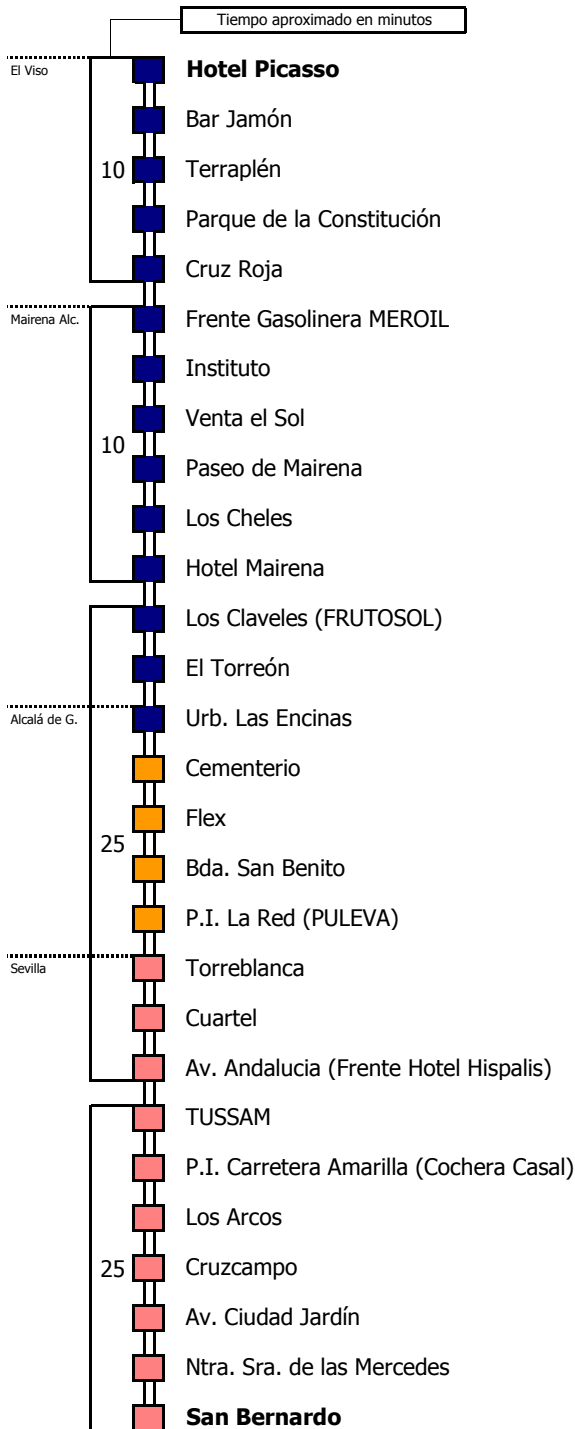

M-126

Sevilla - Mairena del Alcor - El Viso del Alcor

SEVILLA - MAIRENA DEL ALCOR - EL VISO DEL ALCOR

Horario aproximado salvo dificultades de tráfico

SERVICIOS DESDE EL 14 DE SEPTIEMBRE Y HASTA NUEVO AVISO

D E		L U N E S				A V I E R N E S																		
05	06	07	08	09	10	11	12	13	14	15	16	17	18	19	20	21	22	23	24	01	02	03	04	
		35	15	15	00	00	00	00	00	00	30	45		00	15	00	30							
								30	30	45				45										

Lectura de la tabla

La línea superior representa las horas y las inferiores, los minutos.

Ej: el autobús sale a las 21.30 horas

Para más información, llame al
955 038 665
 o escriba a
usuarios@ctas.es

Consortio de Transporte Metropolitano
Área de Sevilla

Horario aproximado salvo dificultades de tráfico

SERVICIOS DESDE EL 14 DE SEPTIEMBRE Y HASTA NUEVO AVISO

D E		L U N E S				A V I E R N E S																		
05	06	07	08	09	10	11	12	13	14	15	16	17	18	19	20	21	22	23	24	01	02	03	04	
35	15	00	30	15	00	00	00	30	00	30	45	15	00	00	00									
			30					30	30				15											