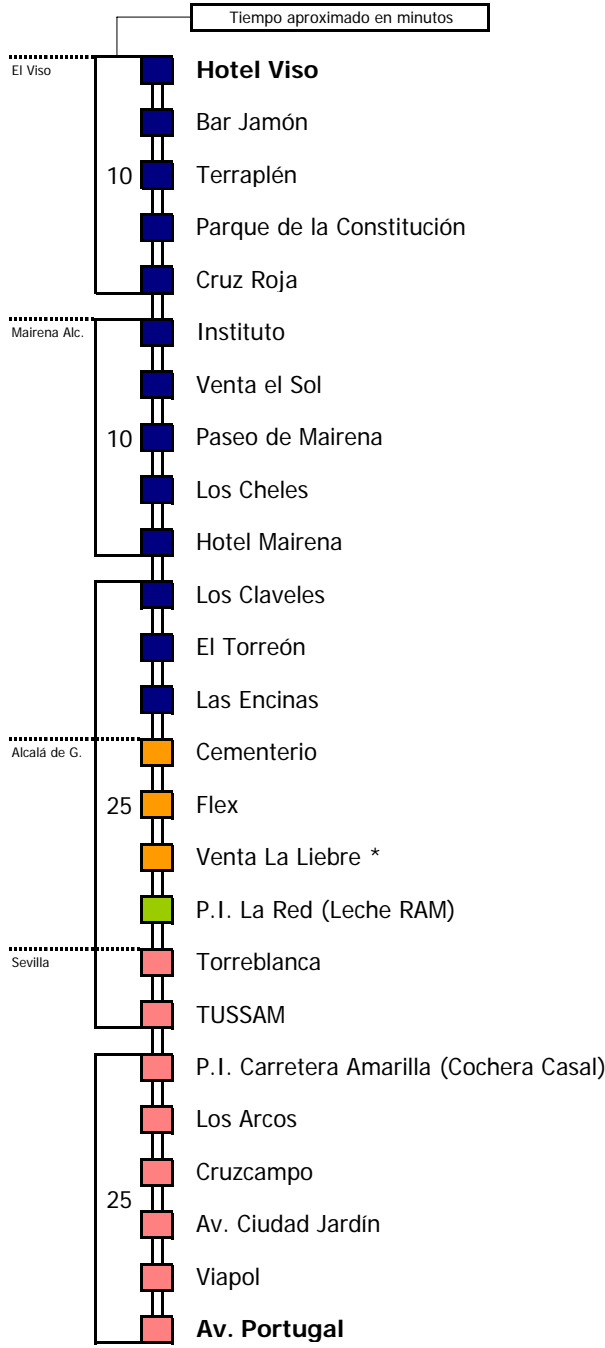

Horario aproximado salvo dificultades de tráfico

HORARIO REGULAR

Válido desde el 5 de octubre de 2009

D E L U N E S A V I E R N E S																							
05	06	07	08	09	10	11	12	13	14	15	16	17	18	19	20	21	22	23	24	01	02	03	04
30	15	00	10		10	10	10	10	00	00	00	00	00	00	00	00	00	30	30				
			40	40		40	30	30	30		30	30	30										

- Zona A
- Zona B
- Zona C
- Zona D

Lectura de la tabla

La línea superior representa las horas y las inferiores, los minutos.

Ej: el autobús sale a las 21.30 horas.

Para más información, llame al
902 450 550
 ó escriba a
usuarios@ctas.es

Consortio de Transporte Metropolitano
Área de Sevilla

Tiempo aproximado en minutos

Horario aproximado salvo dificultades de tráfico

HORARIO REGULAR

Válido desde el 5 de octubre de 2009

D E L U N E S A V I E R N E S

NOTA: Horarios de salida de la parada del Parque de la Constitución

* Parada suprimida hasta nuevo aviso

- Zona A
- Zona B
- Zona C
- Zona D

Lectura de la tabla

La línea superior representa las horas y las inferiores, los minutos.