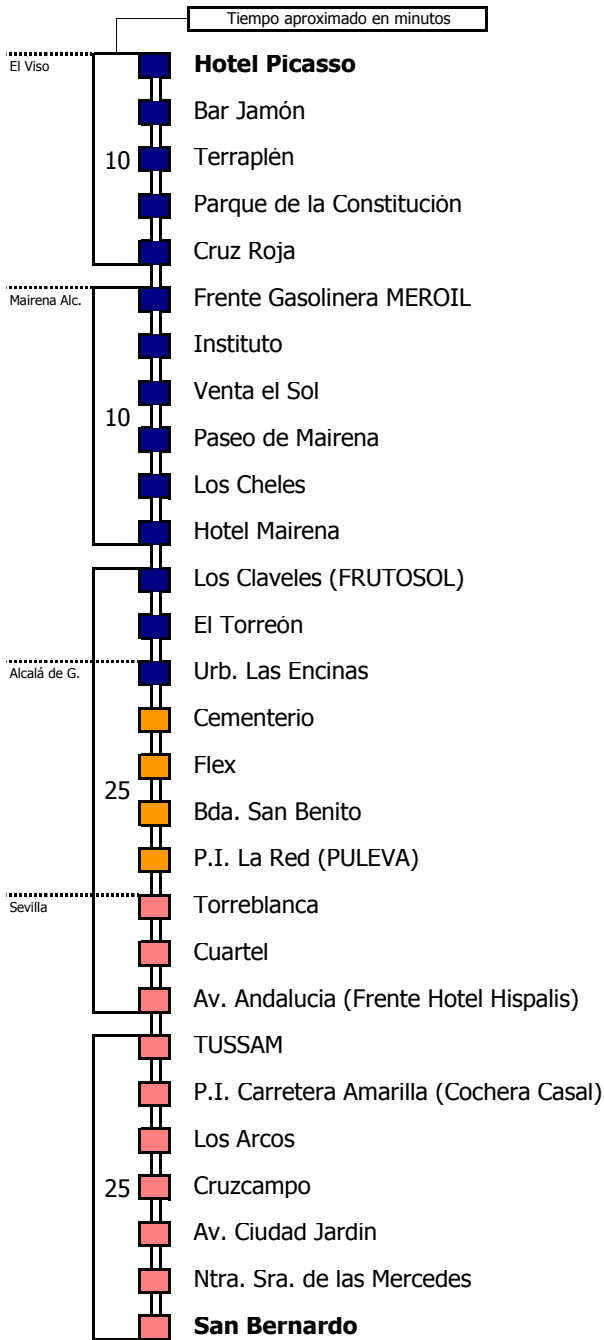

M-126

Sevilla - Mairena del Alcor - El Viso del Alcor

SEVILLA - MAIRENA DEL ALCOR - EL VISO DEL ALCOR

Horario aproximado salvo dificultades de tráfico

HORARIO REGULAR

Válido desde el 22 de enero de 2018

D E L U N E S A V I E R N E S																							
05	06	07	08	09	10	11	12	13	14	15	16	17	18	19	20	21	22	23	24	01	02	03	04
30	05	00	15	00	00	00	00	00	05	40	40	30	20	00	20	30	30						
	35	30		30	30	30	30	30	40					40									

- Zona A
- Zona B
- Zona C
- Zona D

1 Servicio de la M-124 con parada en Beca (Alcalá Gra) y destino Carmona

Línea **PARCIALMENTE ADAPTADA** a personas con movilidad reducida

Lectura de la tabla

La línea superior representa las horas y las inferiores, los minutos.

Ej: el autobús sale a las 21.30 horas

Para más información, llame al
955 038 665
 o escriba a
usuarios@ctas.es

Consortio de Transporte Metropolitano
Área de Sevilla

M-126

El Viso del Alcor - Mairena del Alcor - Sevilla

EL VISO DEL ALCOR - MAIRENA DEL ALCOR - SEVILLA

- Zona A
- Zona B
- Zona C
- Zona D

Horario aproximado salvo dificultades de tráfico

HORARIO REGULAR

Válido desde el 22 de enero de 2018

D E L U N E S A V I E R N E S																							
05	06	07	08	09	10	11	12	13	14	15	16	17	18	19	20	21	22	23	24	01	02	03	04
40	10	00	00	00	15	00	00	00	00	00	20	00	15	00	20	40							
	35	30	30	30		30	30	30	30	30		45		40									