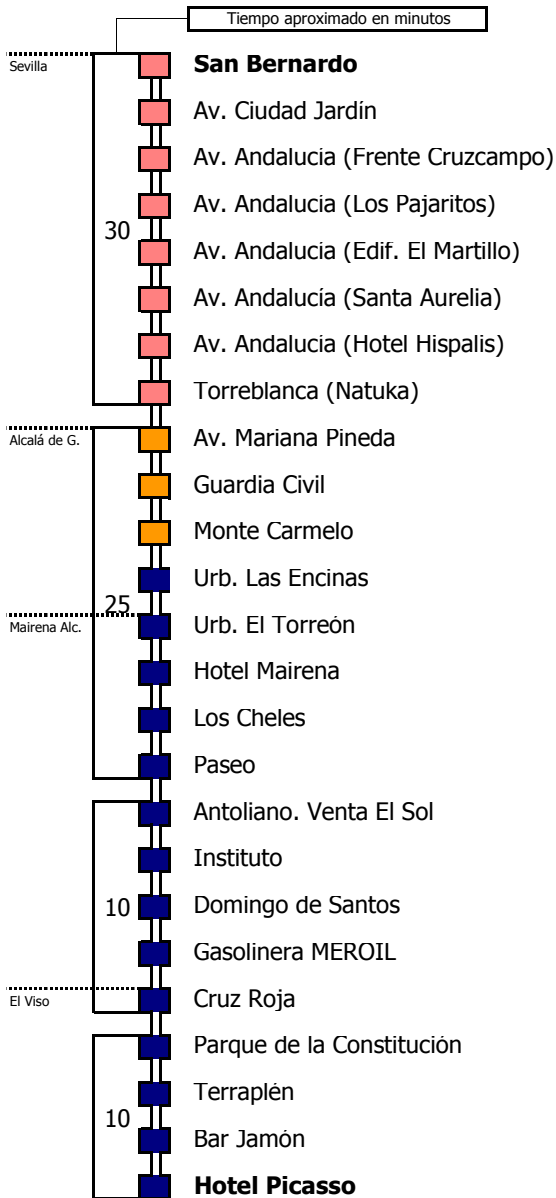

M-126

Sevilla - Mairena del Alcor - El Viso del Alcor

SEVILLA - MAIRENA DEL ALCOR - EL VISO DEL ALCOR

Horario aproximado salvo dificultades de tráfico

HORARIO REGULAR

Válido desde el 22 de enero de 2018

D E L U N E S A V I E R N E S																							
05	06	07	08	09	10	11	12	13	14	15	16	17	18	19	20	21	22	23	24	01	02	03	04
30	05	00	15	00	00	00	00	00	05	40	40	30	20	00	20	30	30						
	35	30		30	30	30	30	30	40					40									

S Á B A D O S																							
05	06	07	08	09	10	11	12	13	14	15	16	17	18	19	20	21	22	23	24	01	02	03	04
		45	45			00	00	00		00	00	00	00	00	15			15					

D O M I N G O S Y F E S T I V O S																							
05	06	07	08	09	10	11	12	13	14	15	16	17	18	19	20	21	22	23	24	01	02	03	04
	30		00			15		15	15		00			00			00						

- Zona A
- Zona B
- Zona C
- Zona D

1 Servicio de la M-124 con parada en Beca (Alcalá Gra) y destino Carmona

Línea **PARCIALMENTE ADAPTADA** a personas con movilidad reducida

Lectura de la tabla

La línea superior representa las horas y las inferiores, los minutos.

EL VISO DEL ALCOR - MAIRENA DEL ALCOR - SEVILLA

- Zona A
- Zona B
- Zona C
- Zona D

Horario aproximado salvo dificultades de tráfico

HORARIO REGULAR

Válido desde el 22 de enero de 2018

D E L U N E S A V I E R N E S																							
05	06	07	08	09	10	11	12	13	14	15	16	17	18	19	20	21	22	23	24	01	02	03	04
40	10	00	00	00	15	00	00	00	00	00	20	00	15	00	20	40							
	35	30	30	30		30	30	30	30	30		45		40									