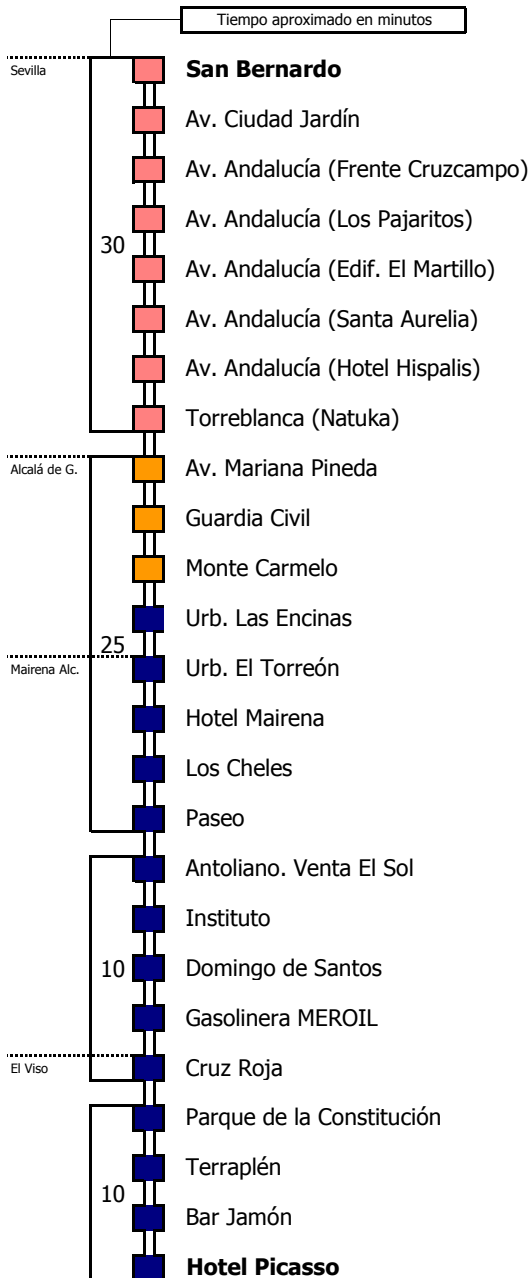

M-126

Sevilla - Mairena del Alcor - El Viso del Alcor

SEVILLA - MAIRENA DEL ALCOR - EL VISO DEL ALCOR

Horario aproximado salvo dificultades de tráfico

SERVICIOS DESDE EL 14 DE SEPTIEMBRE Y HASTA NUEVO AVISO

D E		L U N E S				A V I E R N E S																		
05	06	07	08	09	10	11	12	13	14	15	16	17	18	19	20	21	22	23	24	01	02	03	04	
		35	15	15	00	00	00	00	00	00	30	45		00	15	00	30							
								30	30	45				45										

Lectura de la tabla

La línea superior representa las horas y las inferiores, los minutos.

Ej: el autobús sale a las 21.30 horas

Para más información, llame al
955 038 665
 o escriba a
usuarios@ctas.es

Consortio de Transporte Metropolitano
Área de Sevilla

- 1 Servicio de la M-124 con parada en Beca (Alcalá Gra) y procedencia Carmona
- 2 Servicio de la M-124 con procedencia Carmona

Lectura de la tabla

La línea superior representa las horas y las inferiores, los minutos.