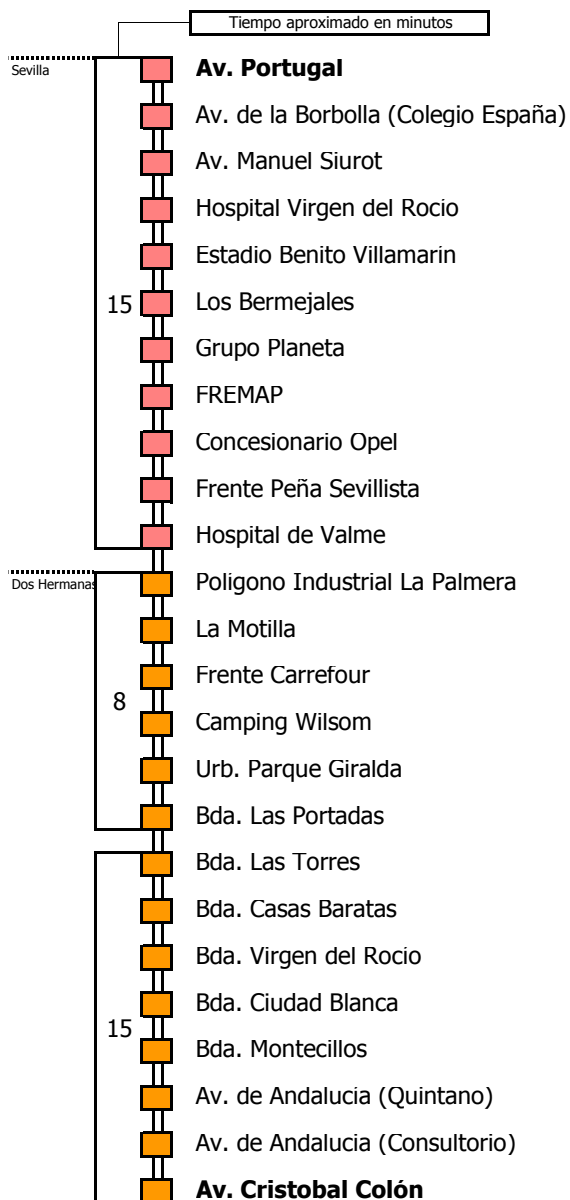

# Sevilla - Dos Hermanas (Barriada)

SEVILLA - DOS HERMANAS

Horario aproximado salvo dificultades de tráfico

## HORARIO REGULAR

Válido desde el 1 de septiembre de 2018

D E L U N E S A V I E R N E S																							
05	06	07	08	09	10	11	12	13	14	15	16	17	18	19	20	21	22	23	24	01	02	03	04
45	15	15	15	15	15	15	15	15	15	15	15	15	15	15	15	45	45	45	45				