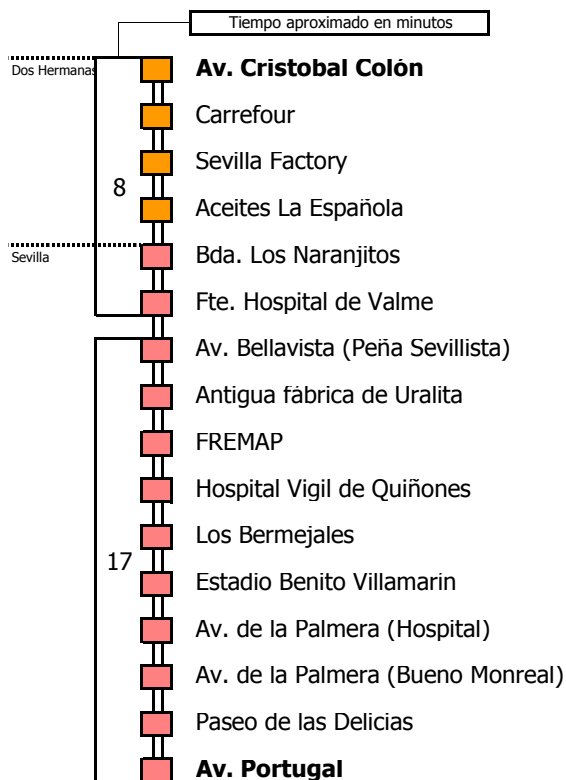

M-132

Dos Hermanas (Barriada) - Sevilla

DOS HERMANAS - SEVILLA

Horario aproximado salvo dificultades de tráfico

HORARIO REGULAR

Válido desde el 1 de septiembre de 2018

D E L U N E S A V I E R N E S																							
05	06	07	08	09	10	11	12	13	14	15	16	17	18	19	20	21	22	23	24	01	02	03	04
00	00	00	00	00	00	00	00	00	00	00	00	00	00	00	00	00	00	00	00	00	00	00	00
30	30	30	30	30	30	30	30	30	30	30	30	30	30	30	30	30	30	30	30	30	30	30	30

S Á B A D O S , D O M I N G O S Y F E S T .																							
05	06	07	08	09	10	11	12	13	14	15	16	17	18	19	20	21	22	23	24	01	02	03	04
00	30				00	30				00	30				00	30				00			00

- Zona A
- Zona B
- Zona C
- Zona D

Línea **ADAPTADA** a personas con movilidad reducida

Lectura de la tabla

La línea superior representa las horas y las inferiores, los minutos.

Ej: el autobús sale a las 21.30 horas

Para más información, llame al
955 038 665
o escriba a
usuarios@ctas.es

Consortio de Transporte Metropolitano
Área de Sevilla