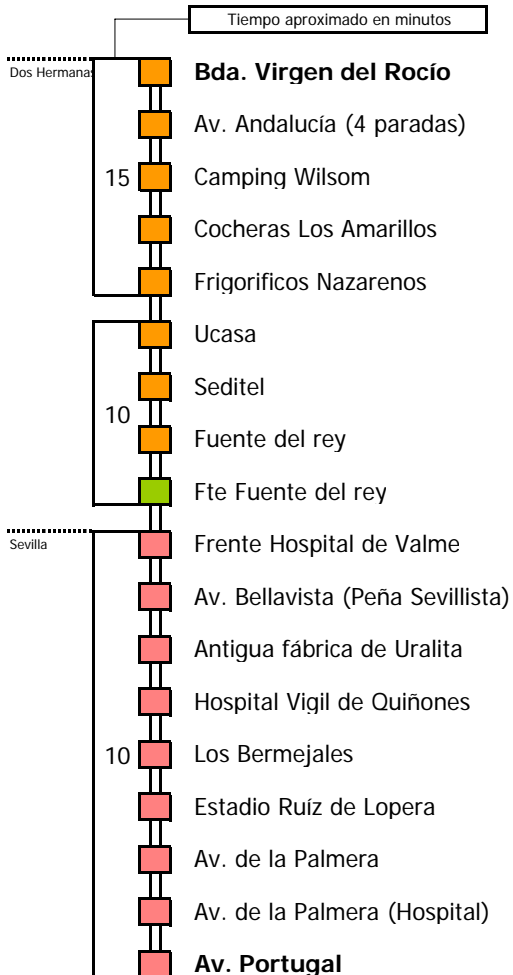

Horario aproximado salvo dificultades de tráfico

HORARIO REGULAR

Válido desde el 24 de marzo de 2008

D E L U N E S A V I E R N E S																							
05	06	07	08	09	10	11	12	13	14	15	16	17	18	19	20	21	22	23	24	01	02	03	04
		30	00	00	00	00	00	00	00	00	00	00	00	00	00	00	30						

- Zona A
- Zona B
- Zona C
- Zona D

Lectura de la tabla

La línea superior representa las horas y las inferiores, los minutos.

Ej: el autobús sale a las 21.30 horas

Para más información, llame al
902 450 550
 ó escriba a
usuarios@ctas.es

Consortio de Transporte Metropolitano
Área de Sevilla

Horario aproximado salvo dificultades de tráfico

HORARIO REGULAR

Válido desde el 24 de marzo de 2008

D E L U N E S A V I E R N E S																							
05	06	07	08	09	10	11	12	13	14	15	16	17	18	19	20	21	22	23	24	01	02	03	04
	15	15	15	15	15	15	15	15	15	15	15	15	15	15	15	15	15	15	15	15	15	15	15
S Á B A D O S , D O M I N G O S Y F E S T .																							
05	06	07	08	09	10	11	12	13	14	15	16	17	18	19	20	21	22	23	24	01	02	03	04
		45		15	45		15			45		15	45										

1 Servicios por Crown y El Copero

- Zona A
- Zona B
- Zona C
- Zona D

Lectura de la tabla

La línea superior representa las horas y las inferiores, los minutos.

Ej: el autobús sale a las 21.30 horas

Para más información, llame al
902 450 550
 ó escriba a
usuarios@ctas.es