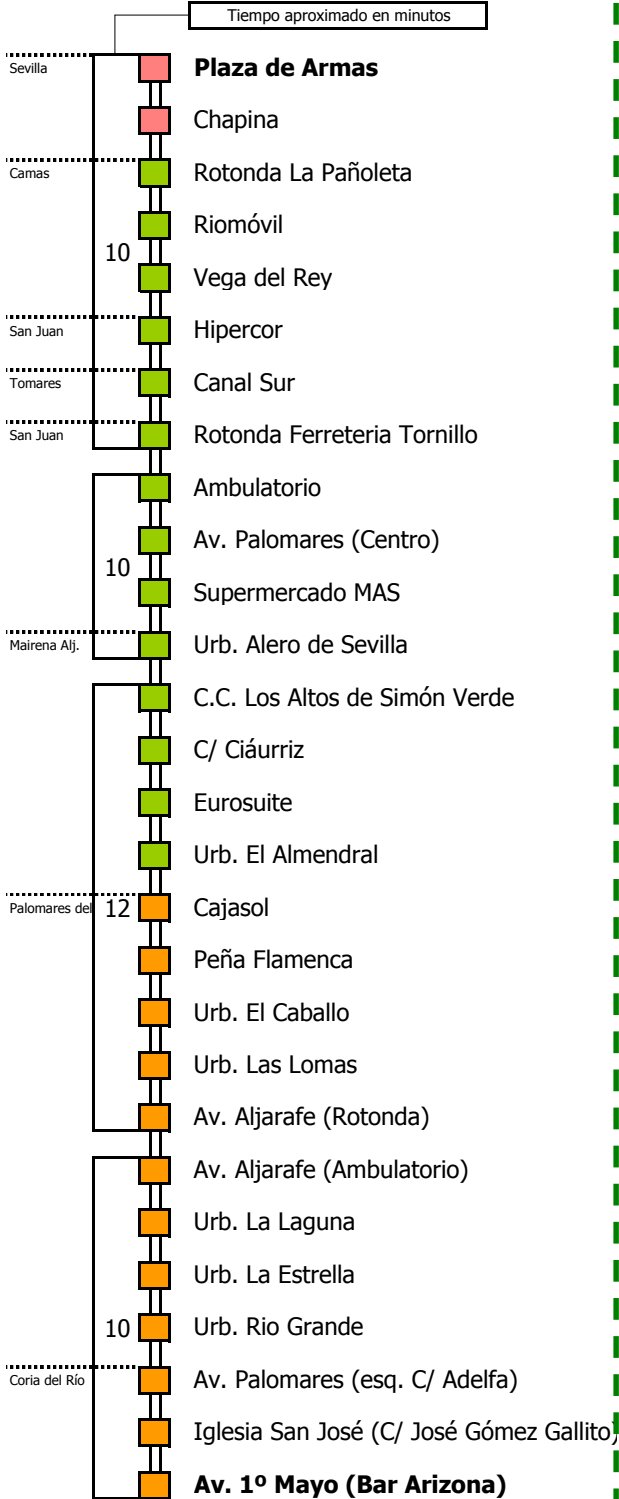

Tiempo aproximado en minutos

Horario aproximado salvo dificultades de tráfico

## HORARIO REGULAR

Válido desde el 31 de agosto de 2009

D E L U N E S A V I E R N E S																							
05	06	07	08	09	10	11	12	13	14	15	16	17	18	19	20	21	22	23	24	01	02	03	04
			15	40	40	40	40	40	40	40	40	40	40	40	40	40	40	40	40	40	40	40	40

S Á B A D O S																							
05	06	07	08	09	10	11	12	13	14	15	16	17	18	19	20	21	22	23	24	01	02	03	04
			30	30	30	30	30	30	30				30	30	30								

NOTA: esta línea **no circula domingos ni festivos**

- Zona A
- Zona B
- Zona C
- Zona D

1 Continúa hasta Puebla del Río