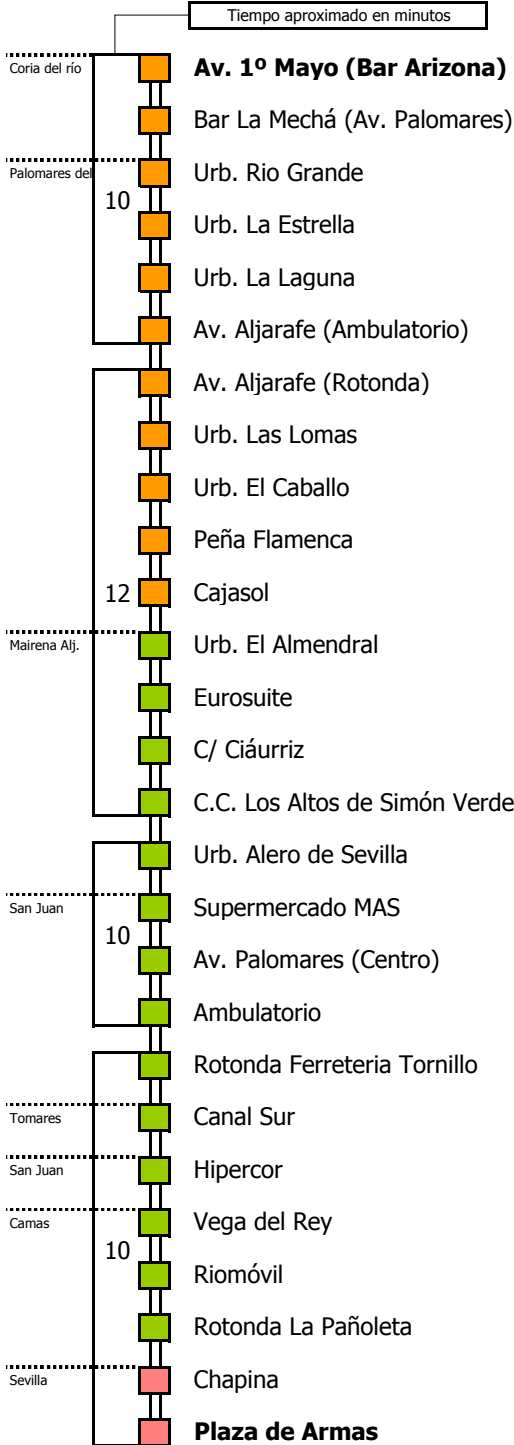

Tiempo aproximado en minutos

Horario aproximado salvo dificultades de tráfico

HORARIO REGULAR

Válido desde el 31 de agosto de 2009

D E L U N E S A V I E R N E S																							
05	06	07	08	09	10	11	12	13	14	15	16	17	18	19	20	21	22	23	24	01	02	03	04
15	15	15	30	30	30	30	30	30	30	30	30	30	30	30	30	30	30	30	30	30	30	30	30

S Á B A D O S																							
05	06	07	08	09	10	11	12	13	14	15	16	17	18	19	20	21	22	23	24	01	02	03	04
		45	45	45	45	45	45	45			45		45		45								

NOTA: esta línea **no circula domingos ni festivos**

- Zona A
- Zona B
- Zona C
- Zona D

1 Sale de Puebla del Río 15 minutos antes

Lectura de la tabla

La línea superior representa las horas y las inferiores, los minutos.

Ej: el autobús sale a las 21.30 horas.

Para más información, llame al
902 450 550
ó escriba a
usuarios@ctas.es

Consortio de Transporte Metropolitano
Área de Sevilla