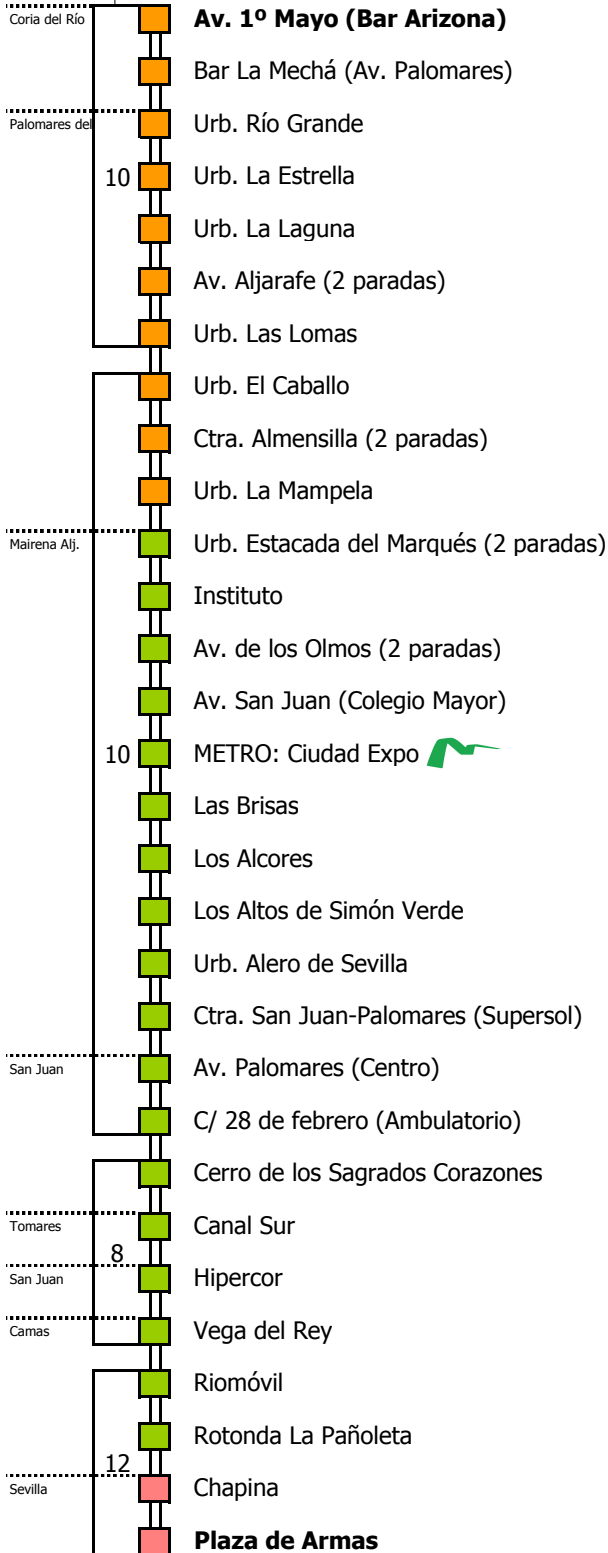

## HORARIO REGULAR

Válido desde el 31 de agosto de 2009

D		E		L		U		N		E		S		A		V		I		E		R		N		E		S	
05	06	07	08	09	10	11	12	13	14	15	16	17	18	19	20	21	22	23	24	01	02	03	04						
45	45			00	00	00	00	00	00	00	00	00	00	00	00	00	00	00	00	00	00	00	00						

NOTA: esta línea **no circula sábados, domingos ni festivos**

- Zona A
- Zona B
- Zona C
- Zona D

### Lectura de la tabla

La línea superior representa las horas y las inferiores, los minutos.

Ej: el autobús sale a las 21.30 horas.

Para más información, llame al  
**902 450 550**  
ó escriba a  
**usuarios@ctas.es**

Consortio de Transporte Metropolitano  
**Área de Sevilla**