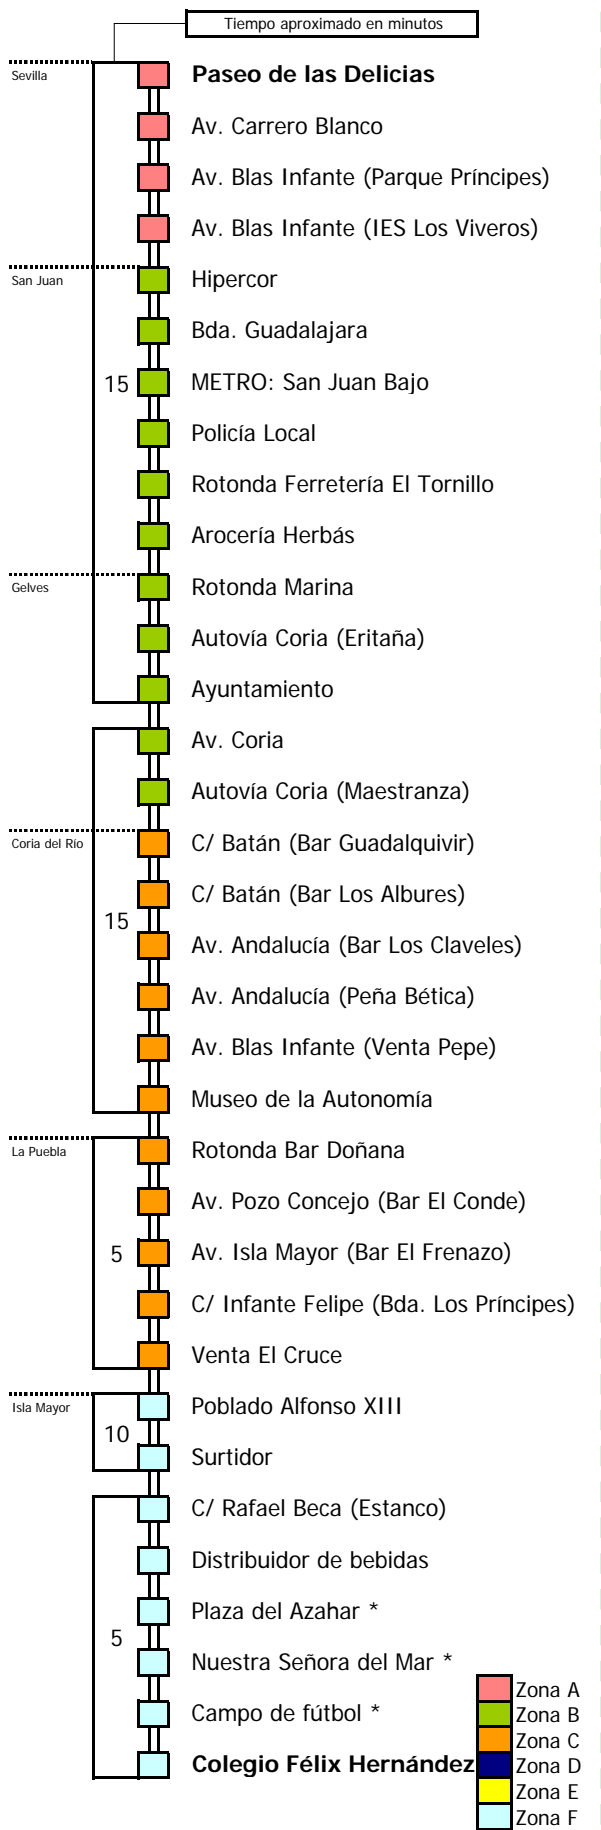

## ANTIGUA LÍNEA M-240

Horario aproximado salvo dificultades de tráfico

### HORARIO REGULAR

Válido desde el 14 de diciembre de 2009

D	E	L	U	N	E	S	A	V	I	E	R	N	E	S									
05	06	07	08	09	10	11	12	13	14	15	16	17	18	19	20	21	22	23	24	01	02	03	04
			00	35			45			20			00										

### HORARIO REGULAR

Válido desde el 14 de diciembre de 2009

D	E	L	U	N	E	S	A	V	I	E	R	N	E	S									
05	06	07	08	09	10	11	12	13	14	15	16	17	18	19	20	21	22	23	24	01	02	03	04
45			25				30			05		45											