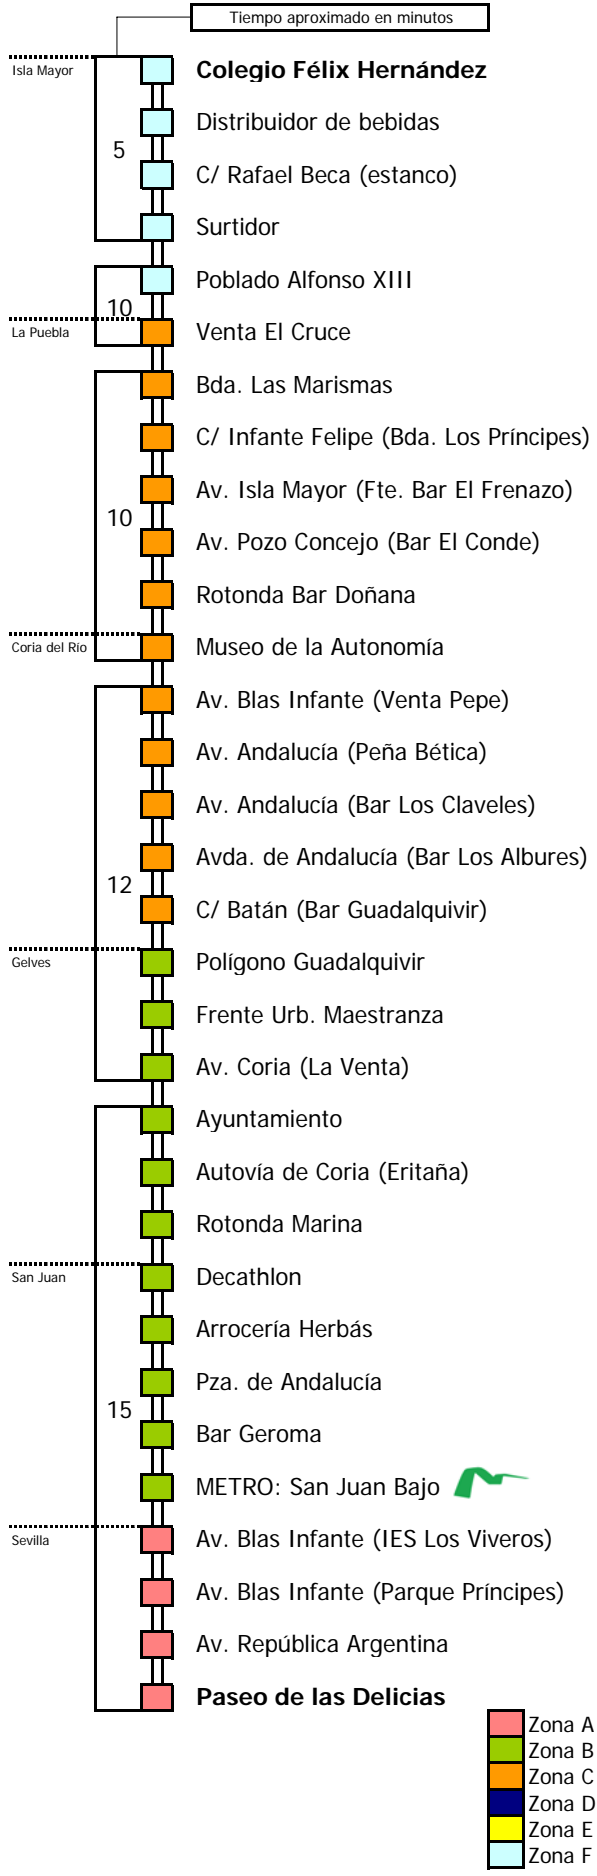

## HORARIO REGULAR

Válido desde el 1 de septiembre de 2011

D E		L U N E S							A V I E R N E S														
05	06	07	08	09	10	11	12	13	14	15	16	17	18	19	20	21	22	23	24	01	02	03	04
			00	45					45			20		00									

### Lectura de la tabla

La línea superior representa las horas y las inferiores, los minutos.

Ej: el autobús sale a las 21.30 horas

Para más información, llame al  
**902 450 550**  
 ó escriba a  
**usuarios@ctas.es**

Consortio de Transporte Metropolitano  
**Área de Sevilla**

Horario aproximado salvo dificultades de tráfico

## HORARIO REGULAR

Válido desde el 1 de septiembre de 2011

D		E		L U N E S								A		V I E R N E S									
05	06	07	08	09	10	11	12	13	14	15	16	17	18	19	20	21	22	23	24	01	02	03	04
			45		30			30			05		45										