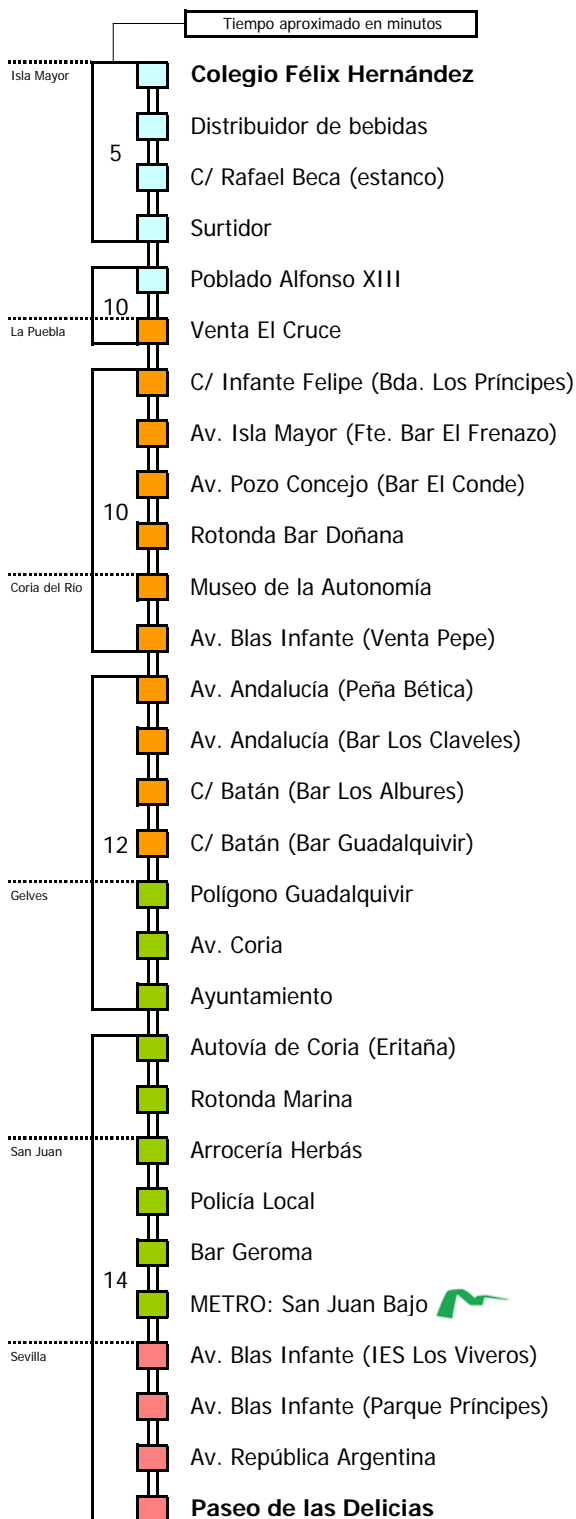

## ANTIGUA LÍNEA M-240

Horario aproximado salvo dificultades de tráfico

### HORARIO REGULAR

Válido desde el 14 de diciembre de 2009

D	E	L	U	N	E	S	A	V	I	E	R	N	E	S									
05	06	07	08	09	10	11	12	13	14	15	16	17	18	19	20	21	22	23	24	01	02	03	04
			00	35			45			20			00										

### HORARIO REGULAR

Válido desde el 14 de diciembre de 2009

D	E	L	U	N	E	S	A	V	I	E	R	N	E	S									
05	06	07	08	09	10	11	12	13	14	15	16	17	18	19	20	21	22	23	24	01	02	03	04
45			25				30			05		45											