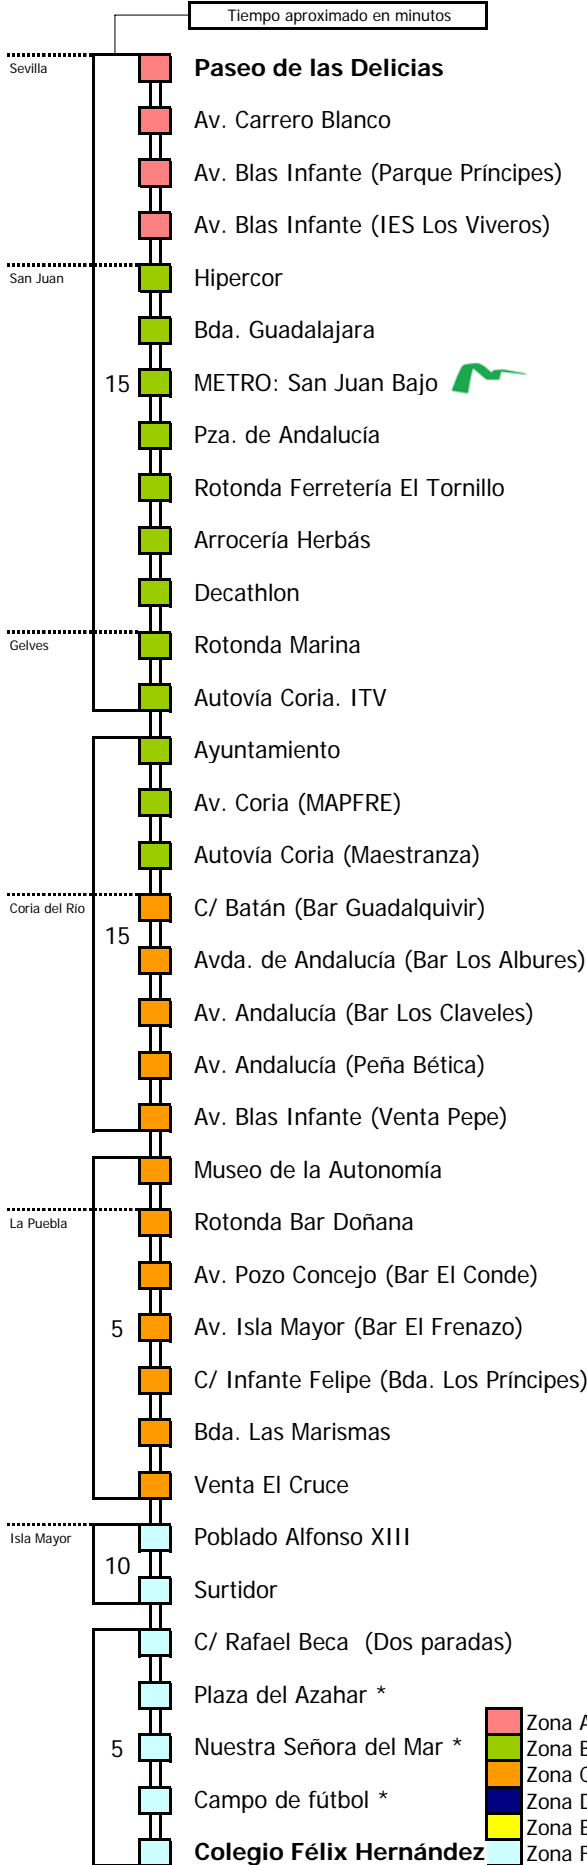

Tiempo aproximado en minutos

Horario aproximado salvo dificultades de tráfico

## HORARIO REGULAR

Válido desde el 1 de septiembre de 2011

D E		L U N E S							A V I E R N E S														
05	06	07	08	09	10	11	12	13	14	15	16	17	18	19	20	21	22	23	24	01	02	03	04
			00	45					45			20		00									

### Lectura de la tabla

La línea superior representa las horas y las inferiores, los minutos.

Ej: el autobús sale a las 21.30 horas

Para más información, llame al  
**902 450 550**  
 ó escriba a  
**usuarios@ctas.es**

## HORARIO REGULAR

Válido desde el 1 de septiembre de 2011

D		E		L U N E S								A		V I E R N E S									
05	06	07	08	09	10	11	12	13	14	15	16	17	18	19	20	21	22	23	24	01	02	03	04
			45		30			30			05		45										