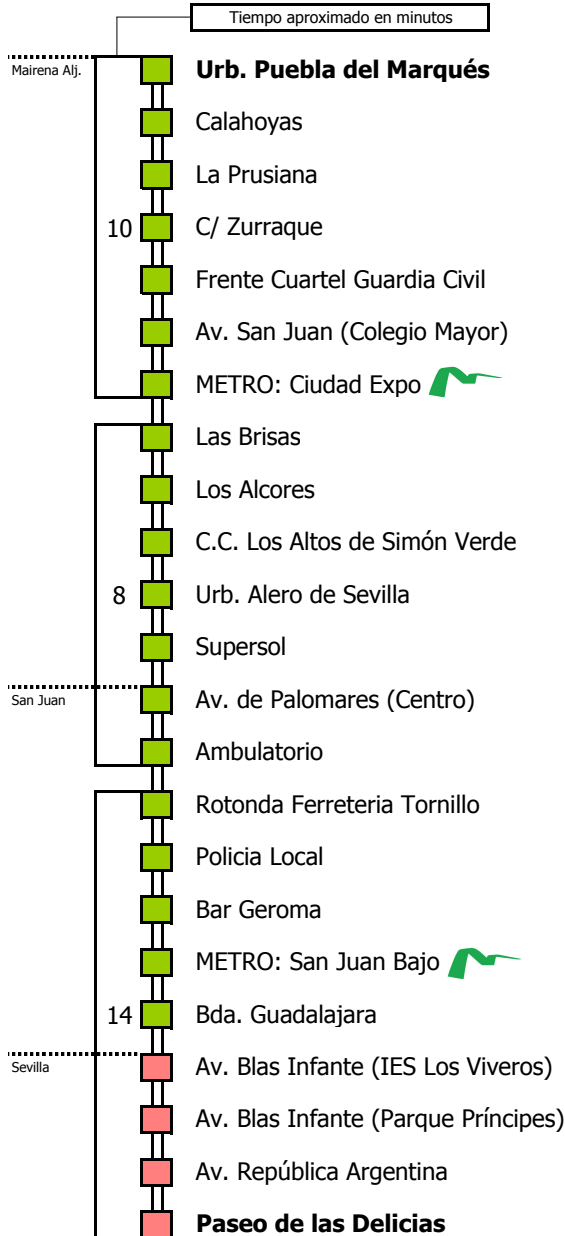

Tiempo aproximado en minutos

Horario aproximado salvo dificultades de tráfico

HORARIO REGULAR

Válido desde el 31 de agosto de 2009

D E L U N E S A V I E R N E S																														
05	06	07	08	09	10	11	12	13	14	15	16	17	18	19	20	21	22	23	24	01	02	03	04							
										35	30	30	30	30	30	15	00	00	00	00	00	00	15							

- Zona A
- Zona B
- Zona C
- Zona D

Lectura de la tabla

La línea superior representa las horas y las inferiores, los minutos.

Ej: el autobús sale a las 21.30 horas.

Para más información, llame al
902 450 550
 ó escriba a
usuarios@ctas.es

Consortio de Transporte Metropolitano
Área de Sevilla

Horario aproximado salvo dificultades de tráfico

HORARIO REGULAR

Válido desde el 31 de agosto de 2009

D E L U N E S A V I E R N E S																							
05	06	07	08	09	10	11	12	13	14	15	16	17	18	19	20	21	22	23	24	01	02	03	04
			22	32	32	32	32	32	32	47	47	47	47	47	47								