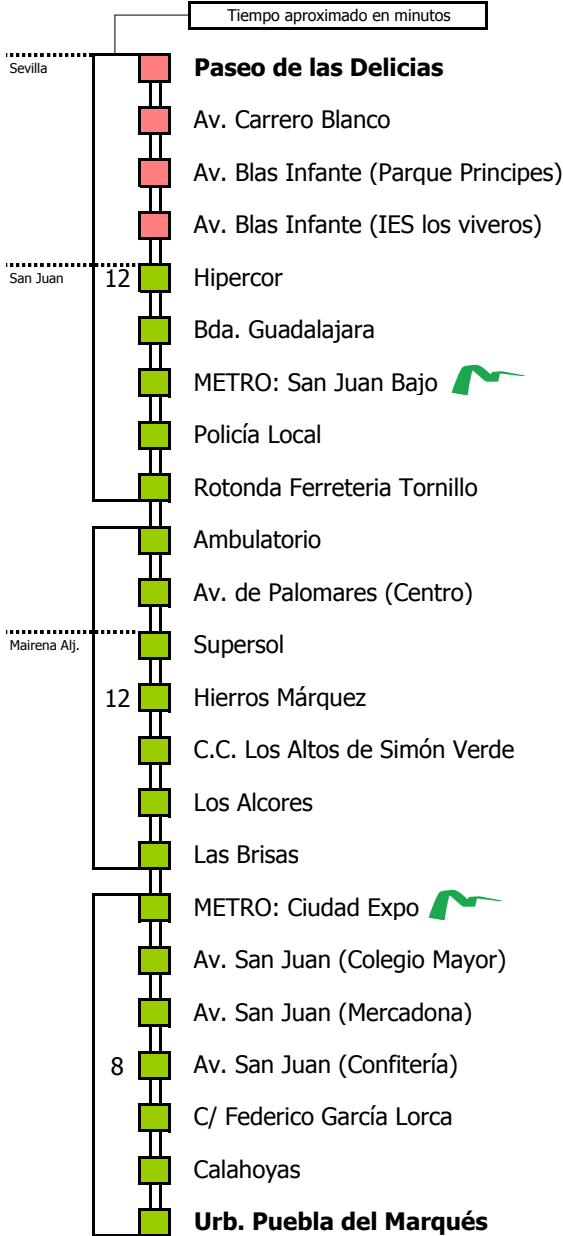

Tiempo aproximado en minutos

Horario aproximado salvo dificultades de tráfico

HORARIO REGULAR

Válido desde el 31 de agosto de 2009

D E L U N E S A V I E R N E S																														
05	06	07	08	09	10	11	12	13	14	15	16	17	18	19	20	21	22	23	24	01	02	03	04							
										35	30	30	30	30	30	15	00	00	00	00	00	00	15							

- Zona A
- Zona B
- Zona C
- Zona D

Lectura de la tabla

La línea superior representa las horas y las inferiores, los minutos.

Ej: el autobús sale a las 21.30 horas.

Para más información, llame al
902 450 550
 ó escriba a
usuarios@ctas.es

Consortio de Transporte Metropolitano
Área de Sevilla

Horario aproximado salvo dificultades de tráfico

HORARIO REGULAR

Válido desde el 31 de agosto de 2009

D E L U N E S A V I E R N E S																							
05	06	07	08	09	10	11	12	13	14	15	16	17	18	19	20	21	22	23	24	01	02	03	04
			22	32	32	32	32	32	32	47	47	47	47	47	47								

Consortio de Transporte Metropolitano
Área de Sevilla