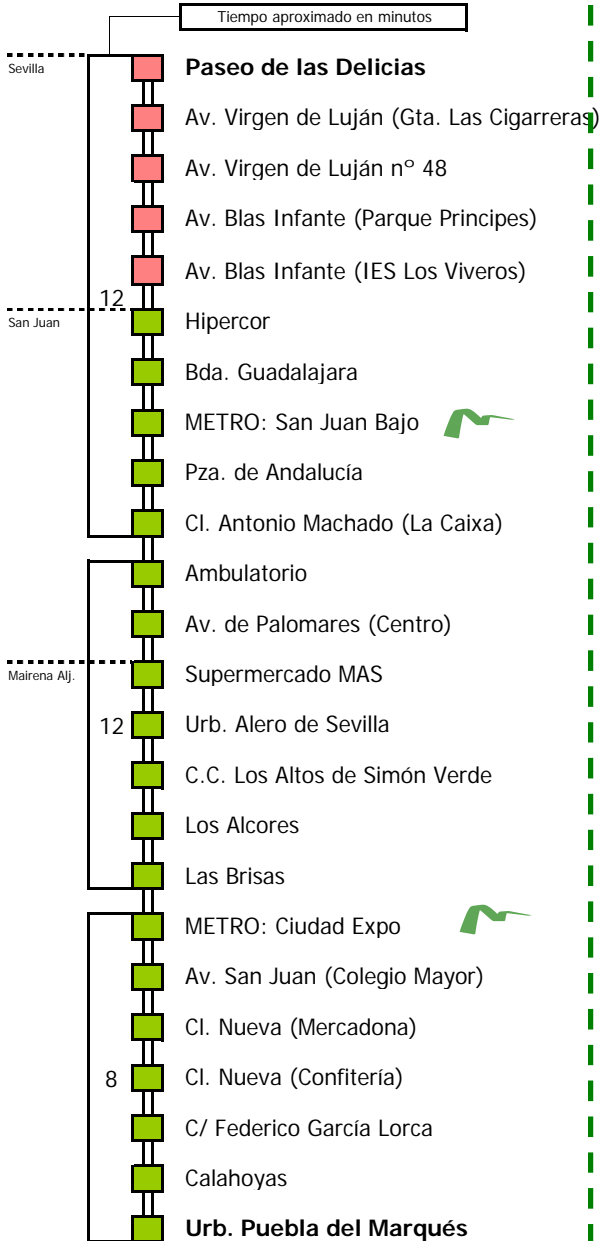

M-151

Sevilla - Urb. Puebla del Marqués

SEVILLA - SAN JUAN DE AZNALFARACHE - MAIRENA DEL ALJARAFE

Tiempo aproximado en minutos

Horario aproximado salvo dificultades de tráfico

SERVICIOS DESDE EL 14 DE SEPTIEMBRE Y HASTA NUEVO AVISO

D E L U N E S A V I E R N E S																							
05	06	07	08	09	10	11	12	13	14	15	16	17	18	19	20	21	22	23	24	01	02	03	04
			20	25	25	25	25	30	50		10	50		30									

S Á B A D O S																							
05	06	07	08	09	10	11	12	13	14	15	16	17	18	19	20	21	22	23	24	01	02	03	04
				30	30	30	30	30		30		30	15	45	30	15							

D O M I N G O S Y F E S T I V O S																							
05	06	07	08	09	10	11	12	13	14	15	16	17	18	19	20	21	22	23	24	01	02	03	04
				30		30		30		30		30		30									

- Zona A
- Zona B
- Zona C
- Zona D

Línea **ADAPTADA** a personas con movilidad reducida

- 1 Servicios de la M-152 con paso por Urb. Puebla del Marqués
- 2 Servicios de la M-153 con paso por Urb. Puebla del Marqués

Lectura de la tabla

La línea superior representa las horas y las inferiores, los minutos.
Ej: el autobús sale a las 21.30 horas