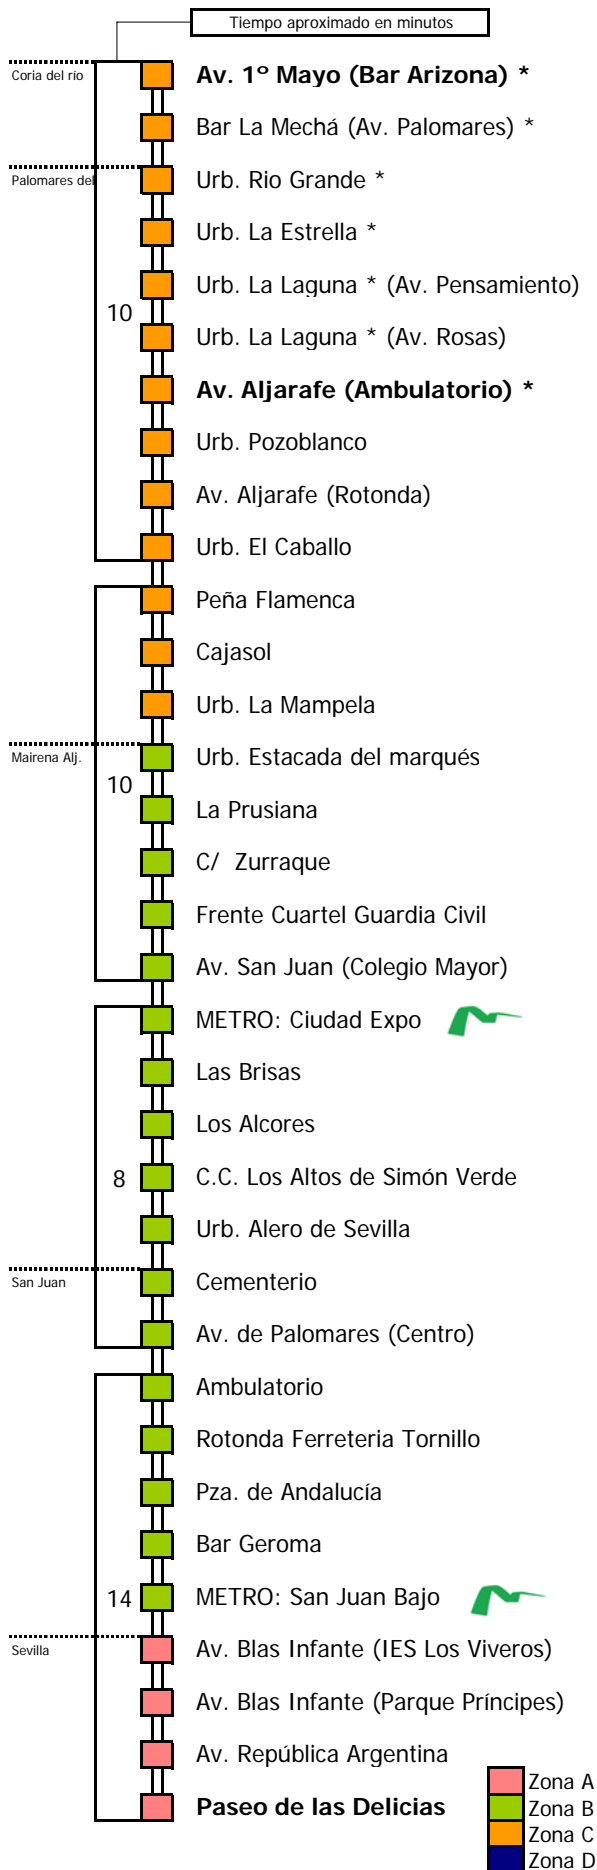

Horario aproximado salvo dificultades de tráfico

HORARIO REGULAR

Válido desde el 1 de septiembre de 2011

D E L U N E S A V I E R N E S

05	06	07	08	09	10	11	12	13	14	15	16	17	18	19	20	21	22	23	24	01	02	03	04	
30	30	10	10		00	10	10	10	15	15	15	15	15	15	15	15	30	50						

30

S Á B A D O S

05	06	07	08	09	10	11	12	13	14	15	16	17	18	19	20	21	22	23	24	01	02	03	04	
00	10	35	05	05	05	05	05	05	05	05	05	05	05	05	05	05	10							

40 40 50

D O M I N G O S Y F E S T I V O S

05	06	07	08	09	10	11	12	13	14	15	16	17	18	19	20	21	22	23	24	01	02	03	04	
40	10	35	05	05	05	05	05	05	05	05	05	05	05	05	05	05	10							

40 50

(*) Sólo en los servicios procedentes de Coria del Río

- 1 Salida desde Coria del Río 10 min. antes
- 2 Con paso por Urb. Puebla del Marqués (M-151)

Lectura de la tabla

La línea superior representa las horas y las inferiores, los minutos.

Ej: el autobús sale a las 21.30 horas

Para más información, llame al
902 450 550
ó escriba a
usuarios@ctas.es

Consortio de Transporte Metropolitano
Área de Sevilla