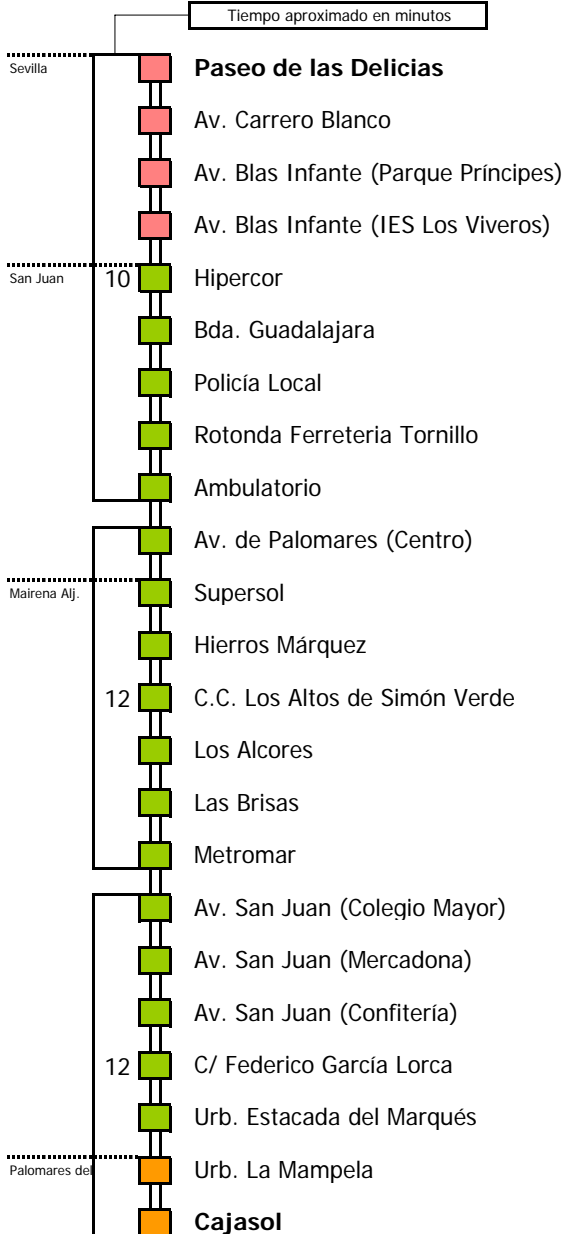

Tiempo aproximado en minutos

Horario aproximado salvo dificultades de tráfico

HORARIO REGULAR

Válido desde el 3 de septiembre de 2007

D E L U N E S A V I E R N E S																							
05	06	07	08	09	10	11	12	13	14	15	16	17	18	19	20	21	22	23	24	01	02	03	04
			25	20	20	15	15	15	15	05	15	15	15	15	15	15	15	05	10	20			
				50	50	50	50	50	15								35	45	40				
									25								45						

S Á B A D O S																							
05	06	07	08	09	10	11	12	13	14	15	16	17	18	19	20	21	22	23	24	01	02	03	04
			35	35	35	45	45	45	45	45	45	45	45	45	45	45	05	30	20	25			
																	55	55	50				

D O M I N G O S Y F E S T I V O S																							
05	06	07	08	09	10	11	12	13	14	15	16	17	18	19	20	21	22	23	24	01	02	03	04
				05	40	05	05		10	40	40	40			05	10	05	05	20				
						30			35						30	35	50						

- Zona A
- Zona B
- Zona C
- Zona D

1 Continúan hasta Puebla del Marqués

Lectura de la tabla

La línea superior representa las horas y las inferiores, los minutos.

Ej: el autobús sale a las 21.30 horas

Para más información, llame al
902 450 550
ó escriba a
usuarios@ctas.es

Consortio de Transporte Metropolitano
Área de Sevilla