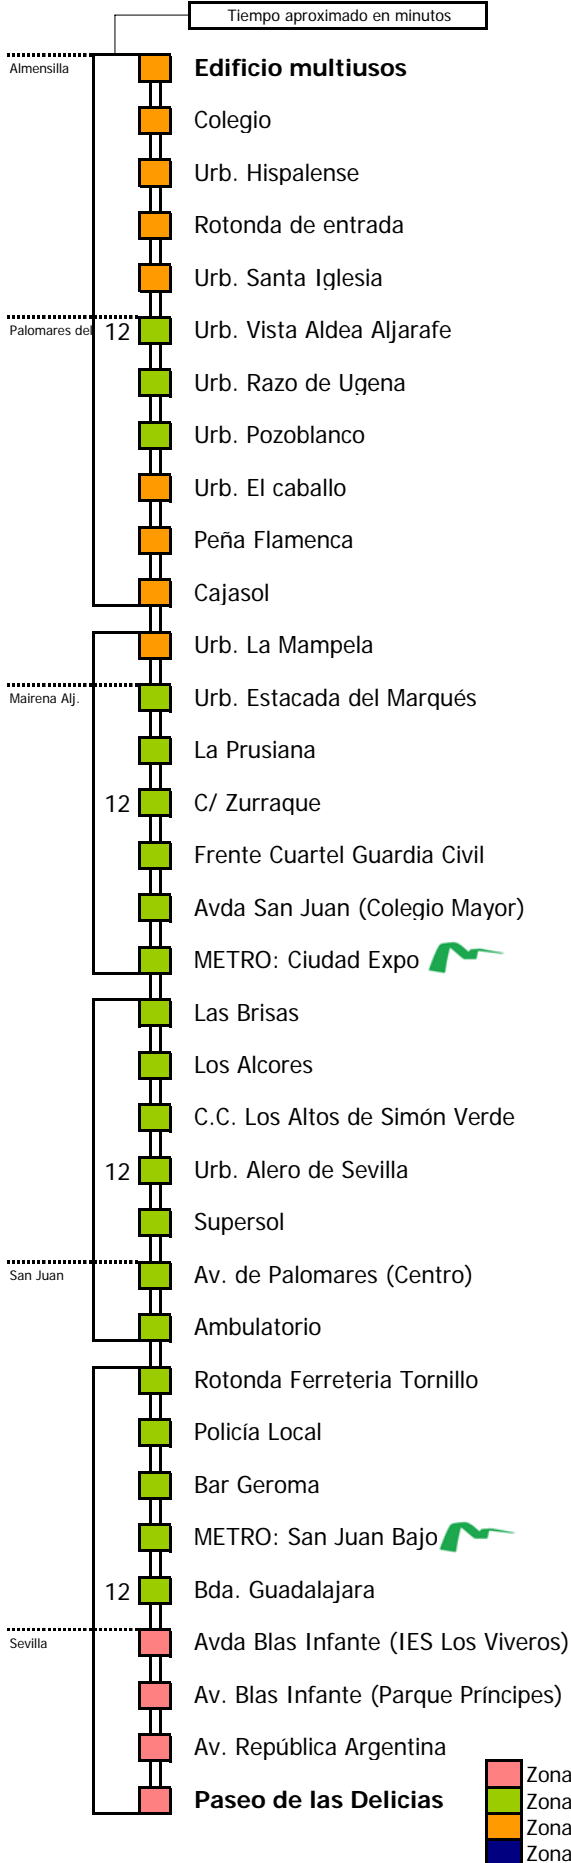

## HORARIO REGULAR

Válido desde el 3 de diciembre de 2009

D E L U N E S A V I E R N E S																							
05	06	07	08	09	10	11	12	13	14	15	16	17	18	19	20	21	22	23	24	01	02	03	04
05	55	50	40	50	50	40	50	40	40	40	40	40	40	40	40	30	40						
45																							

### Lectura de la tabla

La línea superior representa las horas y las inferiores, los minutos.

Ej: el autobús sale a las 21.30 horas

Para más información, llame al  
**902 450 550**  
 ó escriba a  
**usuarios@ctas.es**

Consortio de Transporte Metropolitano  
**Área de Sevilla**

Tiempo aproximado en minutos

Horario aproximado salvo dificultades de tráfico

## HORARIO REGULAR

Válido desde el 3 de diciembre de 2009

D E L U N E S A V I E R N E S																							
05	06	07	08	09	10	11	12	13	14	15	16	17	18	19	20	21	22	23	24	01	02	03	04
55	00	30	00	55	55	55	50	50	50	50	50	50	50	50	00	30							
		55	55												50								