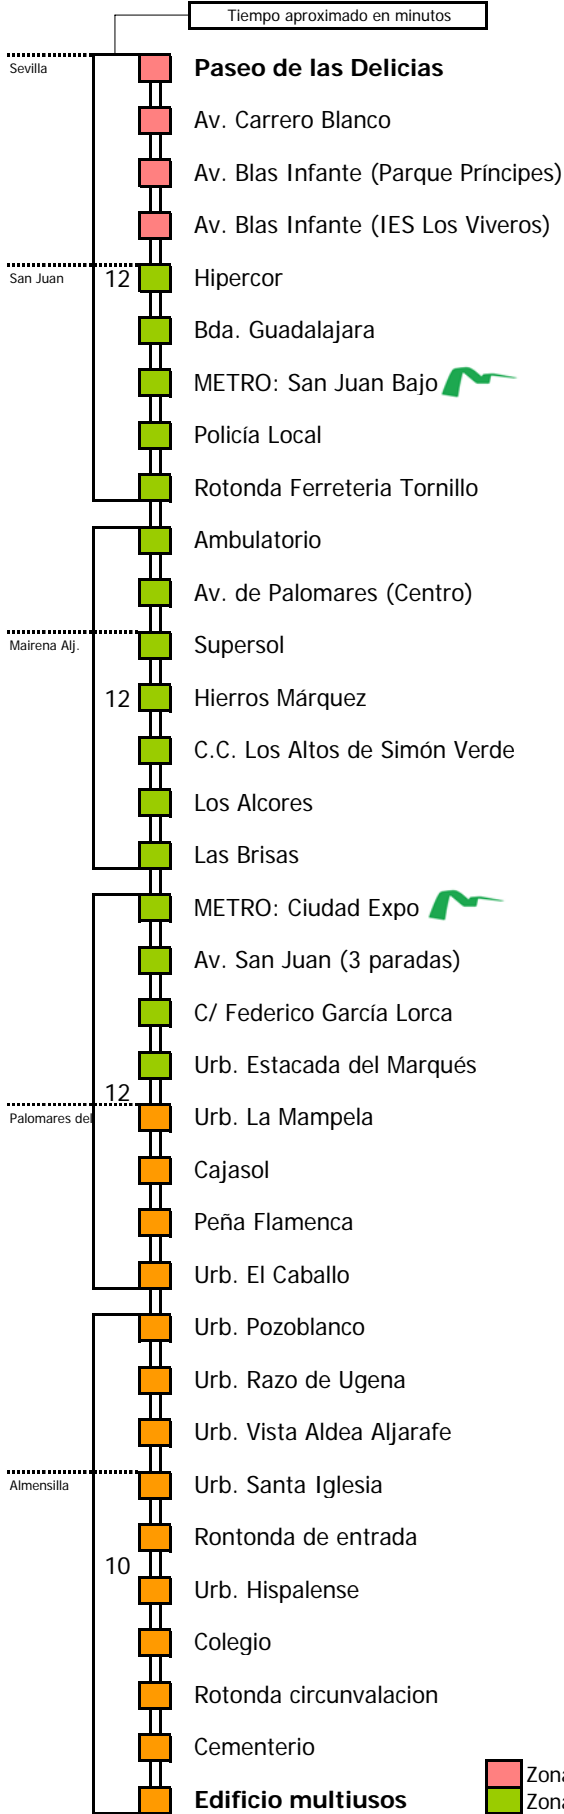

Tiempo aproximado en minutos

- Zona A
- Zona B
- Zona C
- Zona D

Horario aproximado salvo dificultades de tráfico

## HORARIO REGULAR

Válido desde el 3 de diciembre de 2009

D E L U N E S A V I E R N E S																							
05	06	07	08	09	10	11	12	13	14	15	16	17	18	19	20	21	22	23	24	01	02	03	04
05	55	50	40	50	50	40	50	40	40	40	40	40	40	40	40	30	40						
45																							

### Lectura de la tabla

La línea superior representa las horas y las inferiores, los minutos.

Ej: el autobús sale a las 21.30 horas

Para más información, llame al  
**902 450 550**  
 ó escriba a  
**usuarios@ctas.es**

## HORARIO REGULAR

Válido desde el 3 de diciembre de 2009

D E L U N E S A V I E R N E S																							
05	06	07	08	09	10	11	12	13	14	15	16	17	18	19	20	21	22	23	24	01	02	03	04
55	00	30	00	55	55	55	50	50	50	50	50	50	50	50	00	30							
		55	55												50								