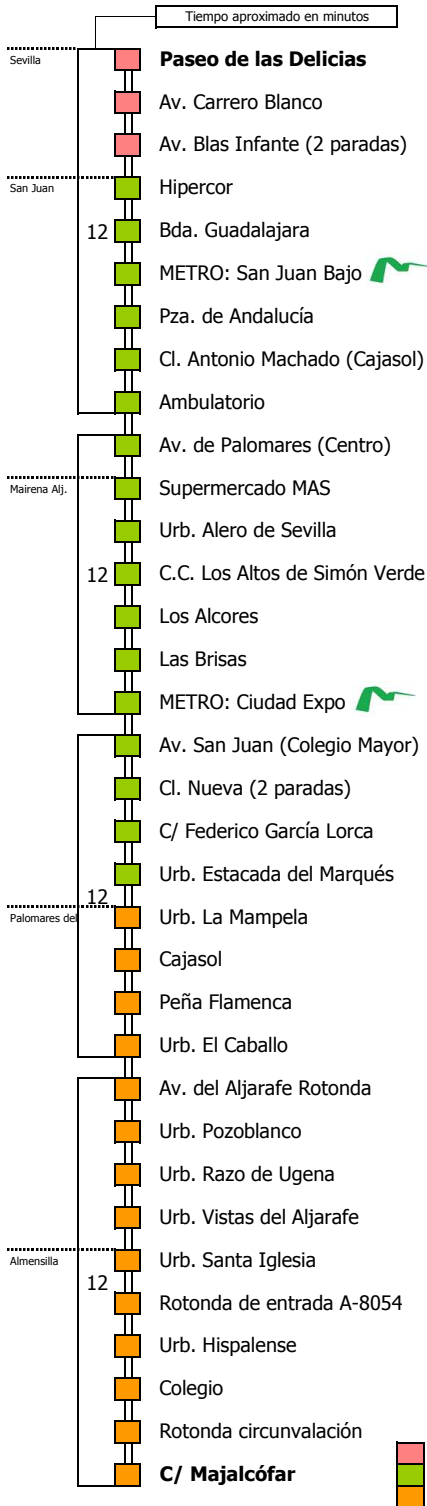

M-153

Sevilla - Almensilla

SEVILLA - SAN JUAN DE AZNALFARACHE - MAIRENA DEL ALJARAFE - PALOMARES DEL RÍO - ALMENSILLA

Horario aproximado salvo dificultades de tráfico

HORARIO REGULAR

Válido desde el 6 de enero de 2012

D E L U N E S A V I E R N E S																							
05	06	07	08	09	10	11	12	13	14	15	16	17	18	19	20	21	22	23	24	01	02	03	04
05	35	20	25	25	30	35	35	35	35	35	35	35	40	40	45	45				20			
40																							

1 Sólo viernes

Lectura de la tabla

La línea superior representa las horas y las inferiores, los minutos.

Ej: el autobús sale a las 21.30 horas.

Para más información, llame al
902 450 550
 ó escriba a
usuarios@ctas.es

HORARIO REGULAR

Válido desde el 6 de enero de 2012

D E L U N E S A V I E R N E S																							
05	06	07	08	09	10	11	12	13	14	15	16	17	18	19	20	21	22	23	24	01	02	03	04
55	40	40	45	30	35	40	40	40	45	45	45	45	45	45	50	55		30					