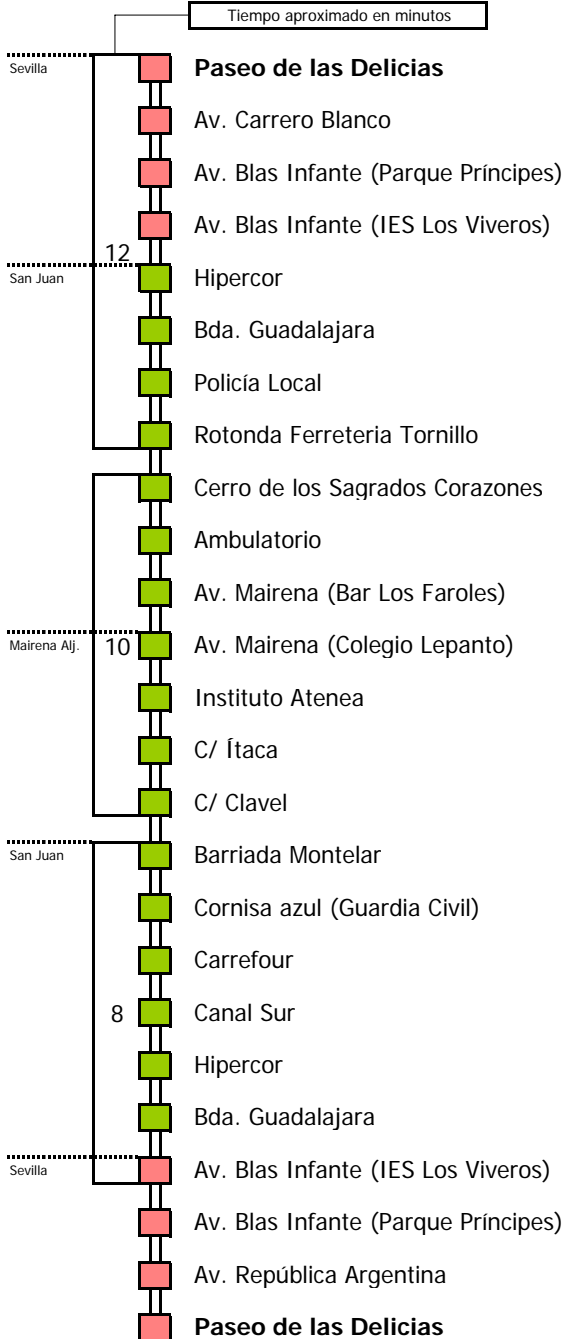

Tiempo aproximado en minutos

Horario aproximado salvo dificultades de tráfico

## HORARIO REGULAR

Válido desde el 1 de septiembre de 2008

D		E		L U N E S							A V I E R N E S												
05	06	07	08	09	10	11	12	13	14	15	16	17	18	19	20	21	22	23	24	01	02	03	04
35	10	25	25	25	25	25	25	25	25	25	25	25	25	25	25	25	25	25	25	25	25	25	25

NOTA: esta línea **no circula sábados, domingos ni festivos**

- Zona A
- Zona B
- Zona C
- Zona D

- 1 Sale desde Cerro de los Sagrados Corazones
- 2 Finaliza en Carrefour

### Lectura de la tabla

La línea superior representa las horas y las inferiores, los minutos.

Ej: el autobús sale a las 21.30 horas

Para más información, llame al  
**902 450 550**  
 ó escriba a  
**usuarios@ctas.es**