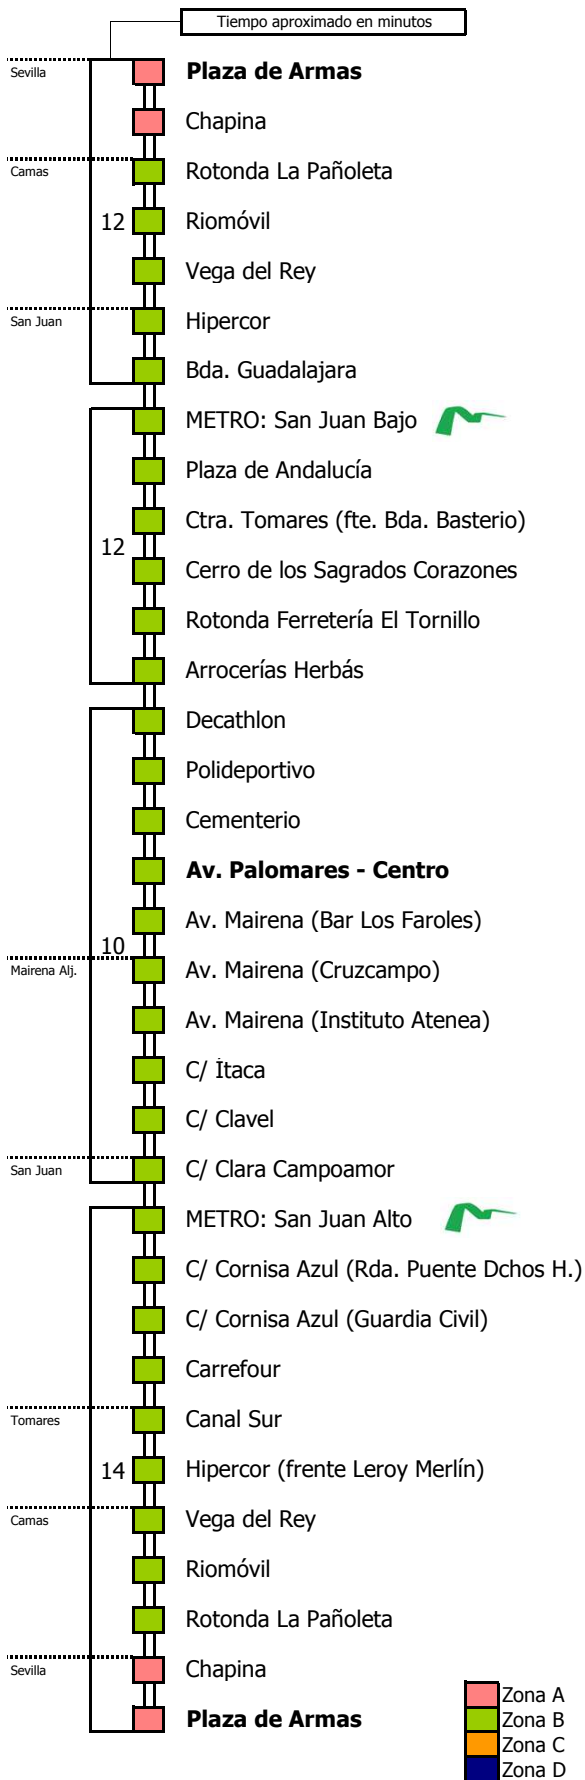

M-154A

Sevilla - Mairena del Aljarafe (Cerro)

SEVILLA - CAMAS - SAN JUAN DE A. - MAIRENA DEL ALJARAFE - SAN JUAN DE A. - TOMARES - CAMAS - SEVILLA

Horario aproximado salvo dificultades de tráfico

HORARIO REGULAR

Válido desde el 3 de septiembre de 2012

D E L U N E S A V I E R N E S																							
05	06	07	08	09	10	11	12	13	14	15	16	17	18	19	20	21	22	23	24	01	02	03	04
45	15	30	30	30	45	45	45	45			00	00	00	15	15	15							

S Á B A D O S , D O M I N G O S Y F E S T .																							
05	06	07	08	09	10	11	12	13	14	15	16	17	18	19	20	21	22	23	24	01	02	03	04
				00	15	15	30	45								00	00						

- 1 Sale desde Av. Palomares - Centro
- 2 Finaliza en Cavaleri- Instituto Atenea

Lectura de la tabla

La línea superior representa las horas y las inferiores, los minutos.
Ej: el autobús sale a las 21.30 horas.

Para más información, llame al
902 450 550
ó escriba a
usuarios@ctas.es

Consortio de Transporte Metropolitano
Área de Sevilla